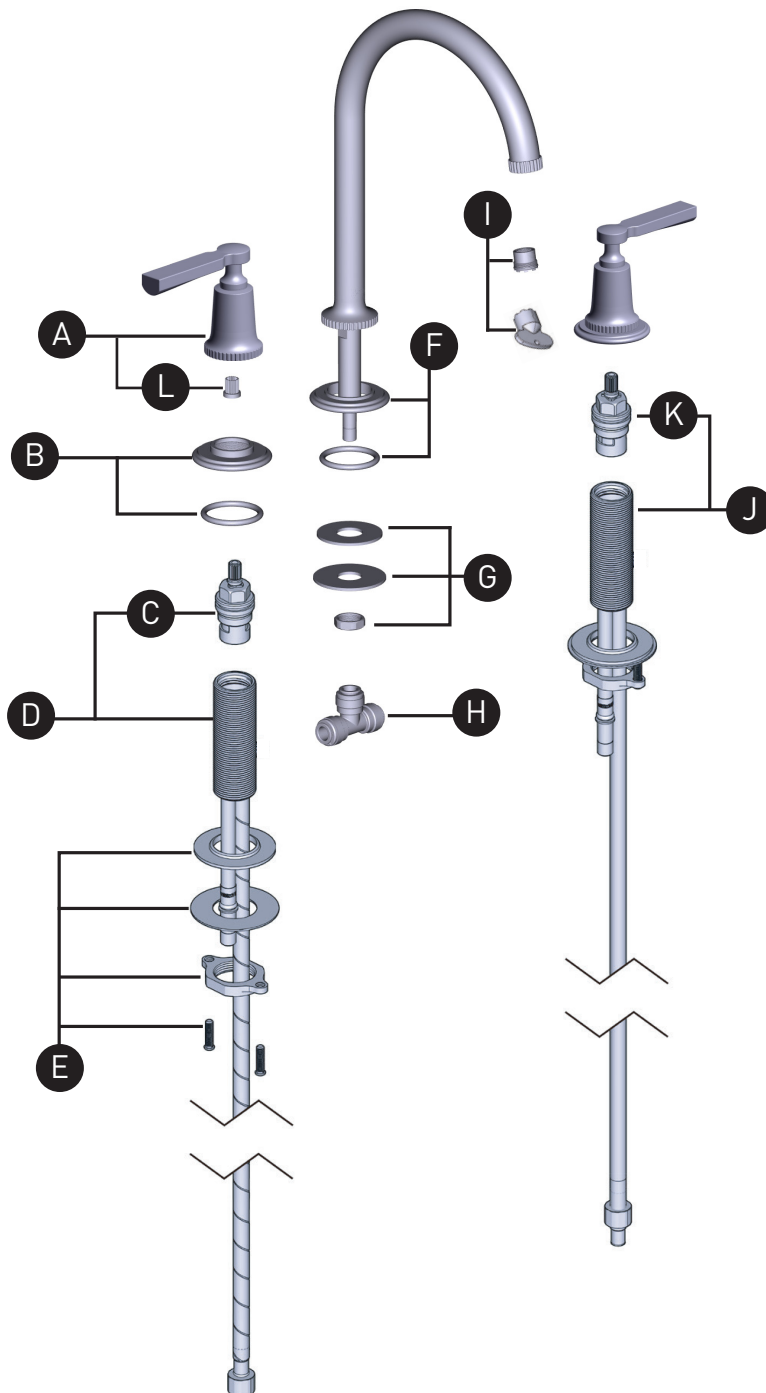

ORDER BY PART NUMBER

ILLUSTRATED PARTS

AD08D3LR  
APADANA™

Widespread Lavatory Faucet With C-Spout

ID	Kit Number
*A	220379
*B	221694
C	401-079
D	0-520-R
E	7460
*F	221693
G	7435
H	7328
I	S6-626-12
J	0-520-B
K	401-080
L	306-266

## PIEZAS ILUSTRADAS

AD08D3LR  
APADANA™

Grifo de lavatorio bimando con pico en C

ID	Referencia del kit
*A	220379
*B	221694
C	401-079
D	0-520-R
E	7460
*F	221693
G	7435
H	7328
I	S6-626-12
J	0-520-B
K	401-080
L	306-266