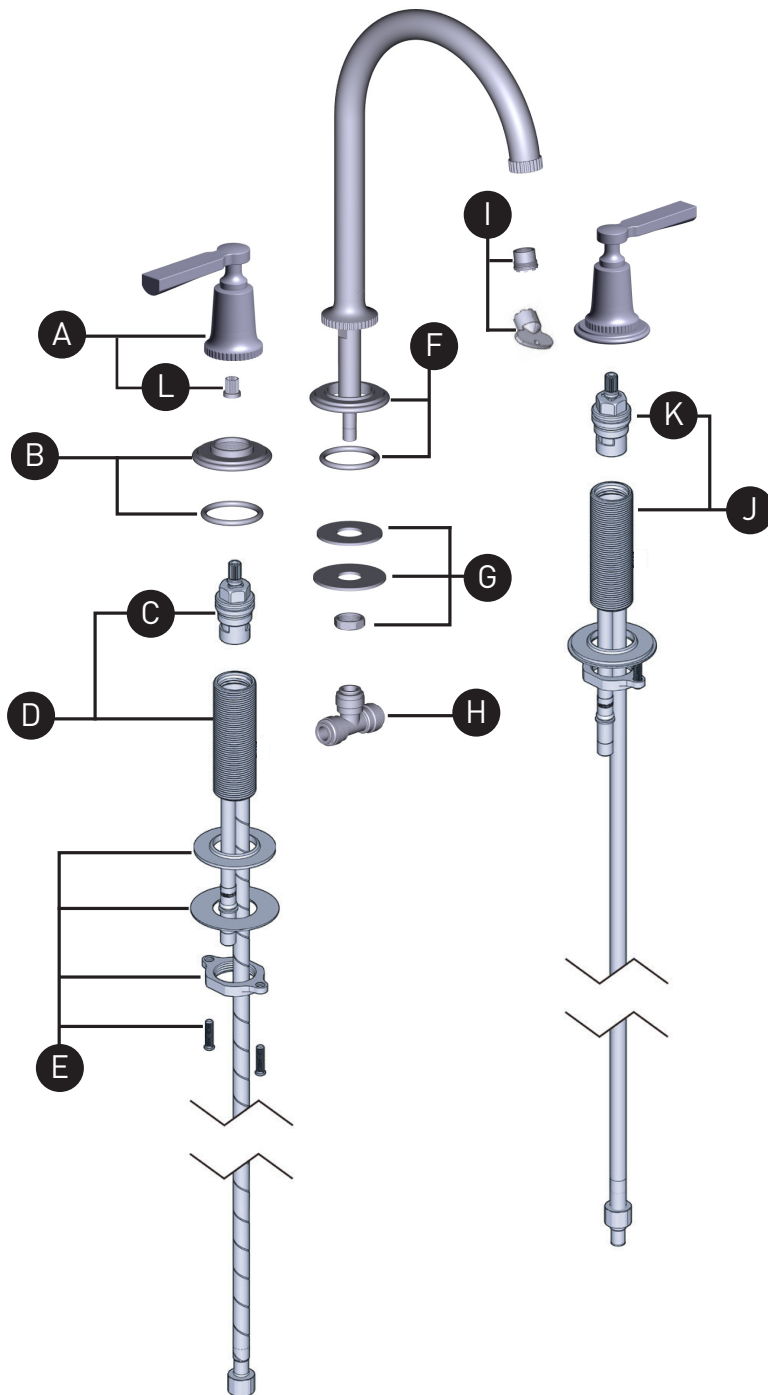

ORDER BY PART NUMBER

ILLUSTRATED PARTS

AD08D3LR  
APADANA™

Widespread Lavatory Faucet With C-Spout

ID	Kit Number
*A	220379
*B	221694
C	401-079
D	0-520-R
E	7460
*F	221693
G	7435
H	7328
I	S6-626-12
J	0-520-B
K	401-080
L	306-266

## PIEZAS ILUSTRADAS

AD08D3LR  
APADANA™

Grifo de lavatorio bimando con pico en C

ID	Referencia del kit
*A	220379
*B	221694
C	401-079
D	0-520-R
E	7460
*F	221693
G	7435
H	7328
I	S6-626-12
J	0-520-B
K	401-080
L	306-266