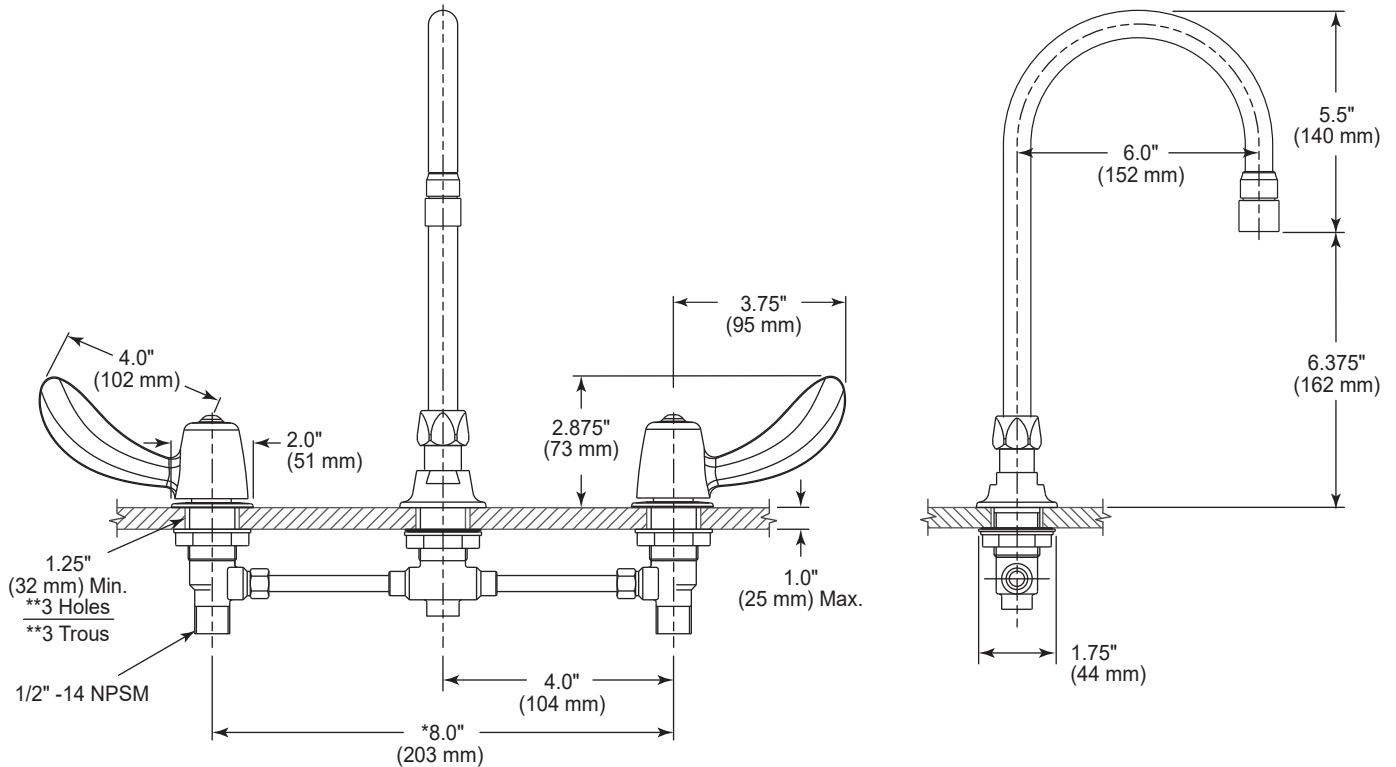

(Contact Delta Representative for State/Provincial and/or Local Approvals)

Dimensions are for reference only, measurements may vary ± 0.25 " (6 mm). Maximum flow rates - 60 psi (414 kPa).

Masco Canada Limited reserves the right (1) to make changes in specifications and materials, and (2) to change or discontinue models, both without notice or obligation. See current full-line price book or www.deltafaucet.ca for finish options and product availability.

Spécification

- Débit : Aérateur antivandalisme de 1,5 gal/min (5,7 L/min).
- Type de bec : Col de cygne pivotant / tuyau en laiton IPS de 3/8 po
- Fini: Chrome

Caractéristiques

- Robinet de lavabo espacé sur plan à deux poignées
- 8,0 po (203 mm) centre à centre
- Fini chrome poli
- Ensemble de retenue métallique
- Poignées à capuchons de 4,0 po (102 mm) de type lame en métal à code de couleur conformes aux normes de l'ADA, avec vis antivandalisme.
- CER-TECK^{MD} - Structure de céramique 1/4 de tour

(Communiquez avec un représentant Delta pour connaître les approbations d'État et/ou locales.)

NOTICE

- * Can be cut in field to 4.0" (102 mm) min. inlet for 3/8" or 1/2" flexible riser or 1/2"-14 NPSM coupling nut (not supplied)
- ** Spout hole 1.5" (38 mm) maximum diameter

AVIS

- * Peut être taillé sur place à 4,0 po (102 mm) minimum entrée pour montée flexible de 0,375 po ou 0,5 po ou écrou-raccord de 1/2 po-14 npsm (non compris)
- ** Orifice du bec à diamètre maximum de 1,5 po (38 mm).