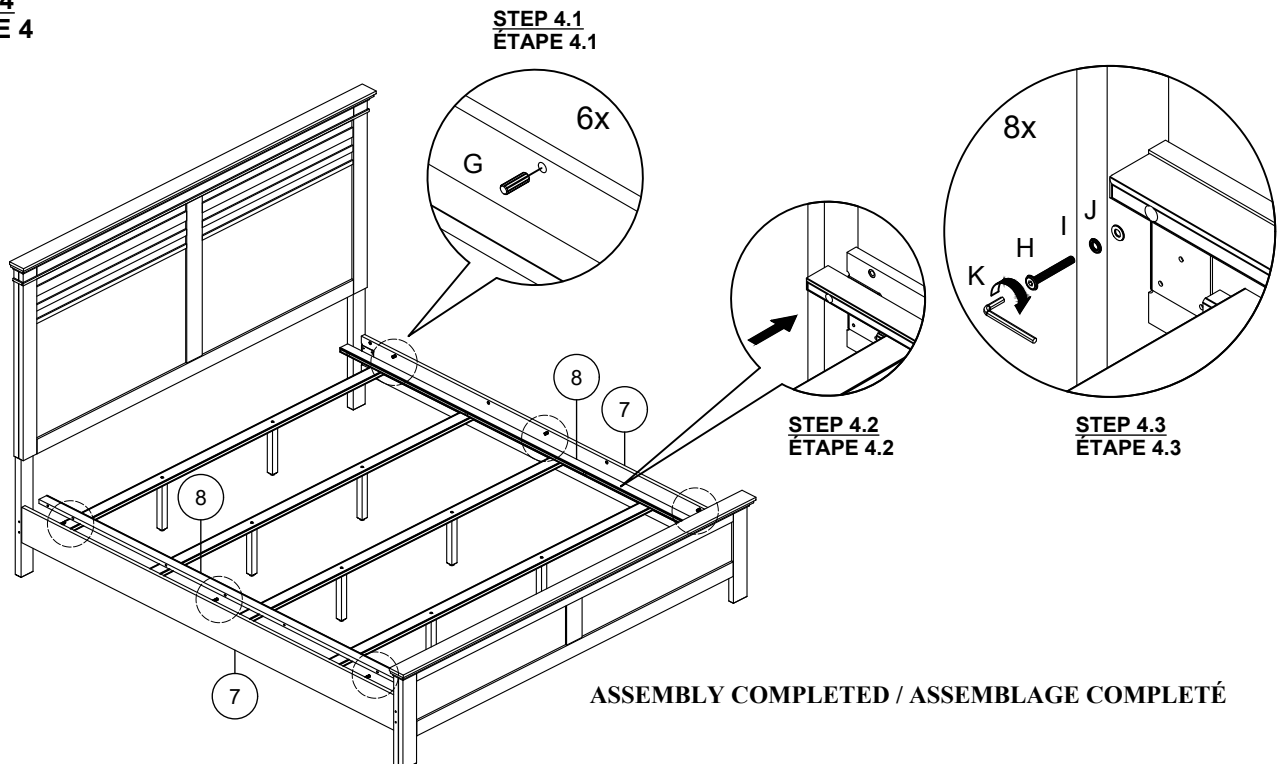

STEP 4 ÉTAPE 4

DO NOT TIGHTEN BOLTS UNTIL COMPLETELY ASSEMBLED.
NE PAS SERRER LES BOULONS JUSQU'À CE QUE LE MONTAGE SOIT COMPLETMENT.