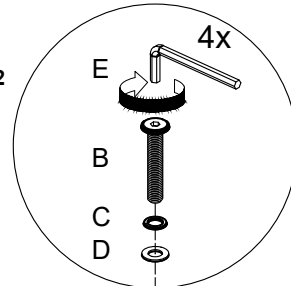

*HARDWARE SET IS IN 1675K-1 FOR ASSEMBLY

HARDWARE LIST / LISTE DE QUINCAILLERIE			
NO	DESCRIPTION	SKETCH	QTY
F	CSK SCREW M4 x 32mm		8 PCS

*HARDWARE SET IS IN 1675K-2 FOR ASSEMBLY

HARDWARE LIST / LISTE DE QUINCAILLERIE			
NO	DESCRIPTION	SKETCH	QTY
G	WOOD DOWEL / DOWEL EN BOIS M10 x 30mm		6 PCS
H	JCBC BOLT / BOULON M6 x 45mm		8 PCS
I	SPRING WASHER / RONDELLE D'ARRET M6 x 12mm		8 PCS
J	FLAT WASHER / RONDELLE PLATE M6 x 13mm		8 PCS
K	ALLEN KEY / CLE' ALLEN M4 x 55mm		1 PC

*HARDWARE SET IS IN 1675K-3CK FOR ASSEMBLY

NOTE : YOU WILL ALSO NEED A PHILLIPS SCREWDRIVER (NOT PROVIDED)

DO NOT TIGHTEN BOLTS UNTIL COMPLETELY ASSEMBLED.
NE PAS SERRER LES BOULONS JUSQU'À CE QUE LE MONTAGE SOIT COMPLETMENT.

H O M E E L E G A N C E

ASSEMBLY INSTRUCTION INSTRUCTIONS D'ASSEMBLAGE

1675K-1/2/3CK CAL KING BED / TRES GRAND LIT CALIFORNIEN
1675K-1 KING HEADBOARD / TÊTE DE LIT
1675K-2 KING FOOTBOARD, SLATS & SUPPORT LEGS /
PIED DE LIT / LATTES ET SUPPORT DE LATTES
1675K-3CK CK SIDE RAIL / LONGERONS DE CÔTÉS

STEP 1 ÉTAPE 1

STEP 1.1 ÉTAPE 1.1

STEP 1.2 ÉTAPE 1.2

BACK VIEW
VUE ARRIÈRE

STEP 2 ÉTAPE 2

STEP 2.2 ÉTAPE 2.2

STEP 2.1 ÉTAPE 2.1

DO NOT TIGHTEN BOLTS UNTIL COMPLETELY ASSEMBLED.
NE PAS SERRER LES BOULONS JUSQU'À CE QUE LE MONTAGE SOIT COMPLETMENT.