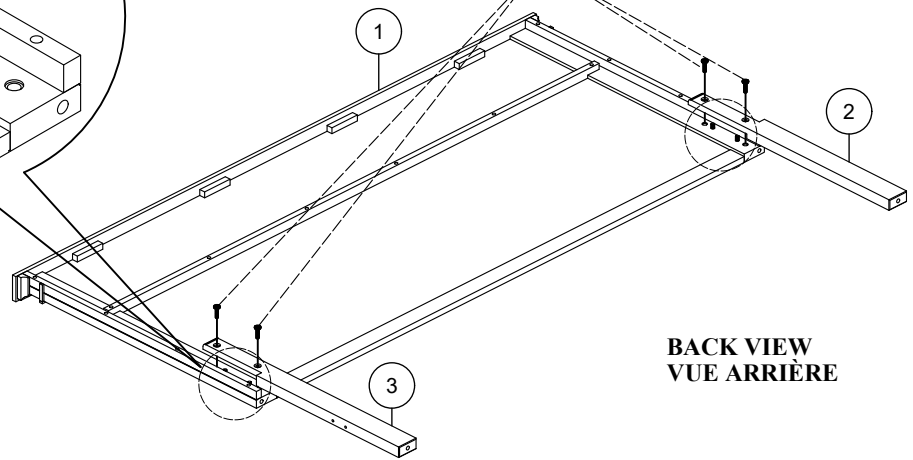

H O M E E L E G A N C E

ASSEMBLY INSTRUCTION INSTRUCTIONS D'ASSEMBLAGE

1675K-1/2/3CK CAL KING BED / TRES GRAND LIT CALIFORNIEN
1675K-1 KING HEADBOARD / TÊTE DE LIT
1675K-2 KING FOOTBOARD, SLATS & SUPPORT LEGS /
PIED DE LIT / LATTES ET SUPPORT DE LATTES
1675K-3CK CK SIDE RAIL / LONGERONS DE CÔTÉS

STEP 1 ÉTAPE 1

STEP 1.1 ÉTAPE 1.1

STEP 1.2 ÉTAPE 1.2

BACK VIEW
VUE ARRIÈRE

STEP 2 ÉTAPE 2

STEP 2.2 ÉTAPE 2.2

STEP 2.1 ÉTAPE 2.1

DO NOT TIGHTEN BOLTS UNTIL COMPLETELY ASSEMBLED.
NE PAS SERRER LES BOULONS JUSQU'À CE QUE LE MONTAGE SOIT COMPLETMENT.