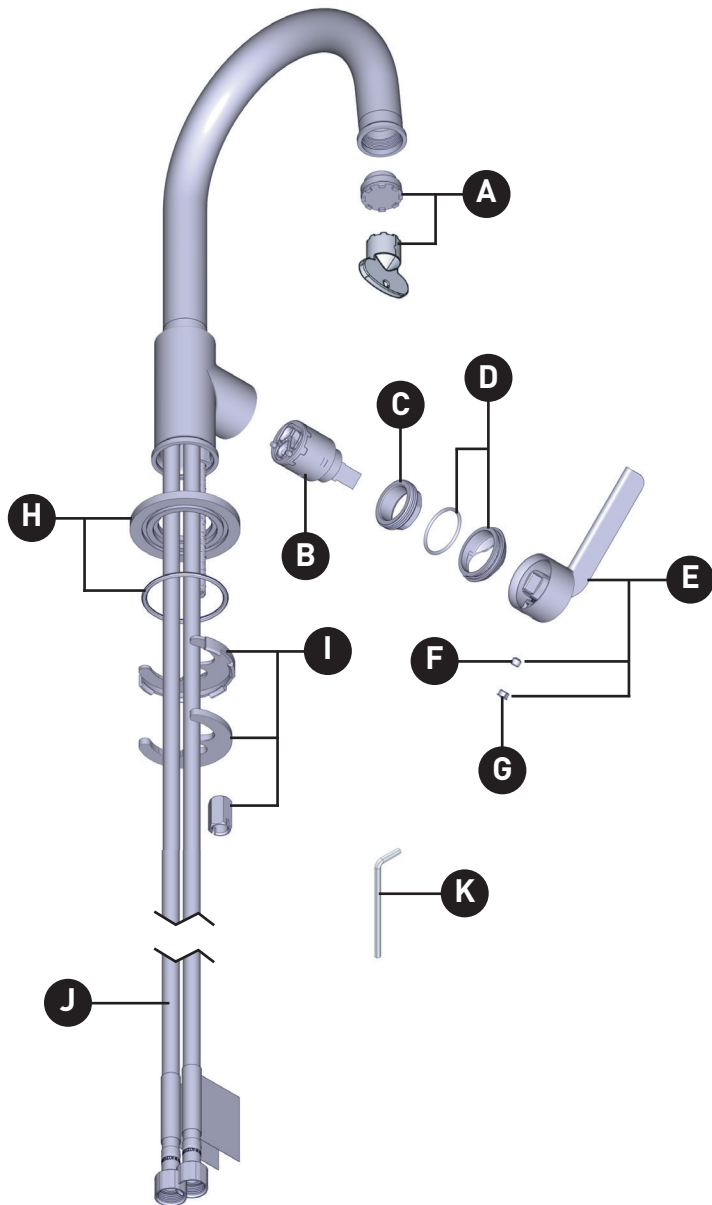

ORDER BY PART NUMBER

ILLUSTRATED PARTS

AUS01

AUTHENTICA™

Single Handle Lavatory Faucet

ID	Kit Number
A	S6-554-12
B	401-039
C	213403
*D	215802
*E	219001
F	152-040
*G	003-030
*H	219002
I	7461
J	7108
K	505-025

ILLUSTRATIONS DES PIÈCES

AUS01
AUTHENTICA™
Robinet de lavabo monotrou

ID	Référence du kit
A	S6-554-12
B	401-039
C	213403
*D	215802
*E	219001
F	152-040
*G	003-030
*H	219002
I	7461
J	7108
K	505-025

*Préciser le fini souhaité lors de la commande.

PIEZAS ILUSTRADAS

AUS01 AUTHENTICA™

Llave para lavabo de un solo orificio con desagüe

ID	Referencia del kit
A	S6-554-12
B	401-039
C	213403
*D	215802
*E	219001
F	152-040
*G	003-030
*H	219002
I	7461
J	7108
K	505-025