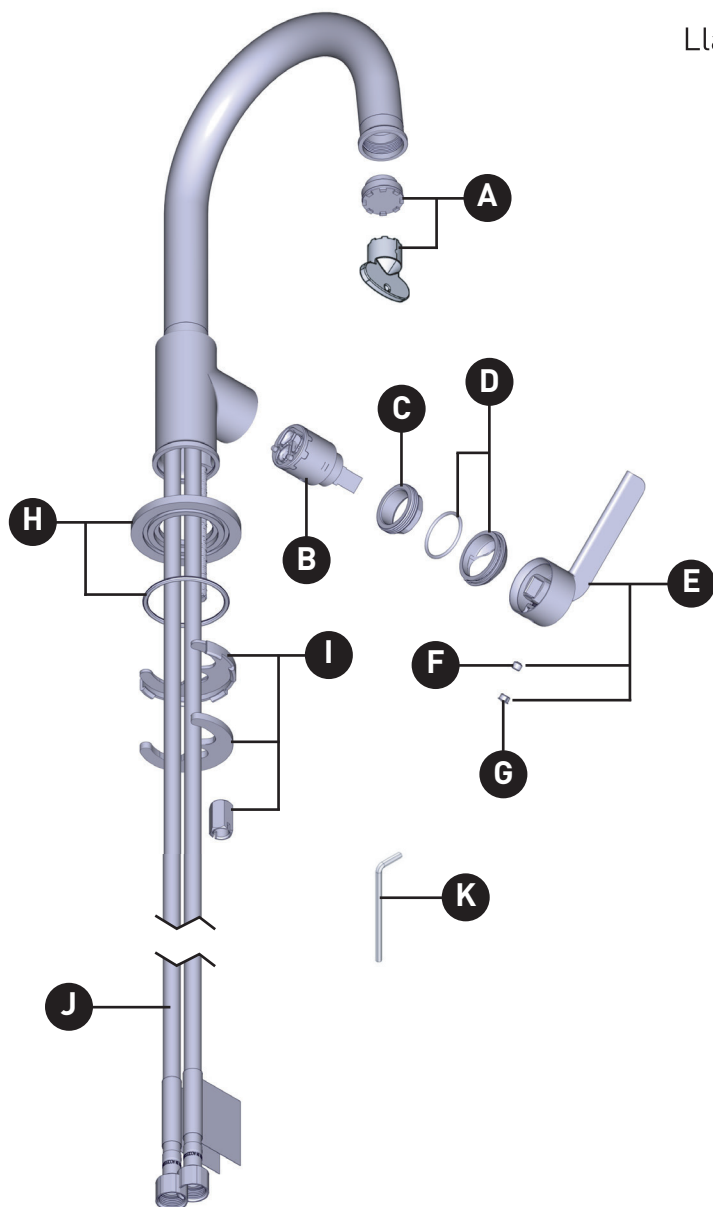

ORDER BY PART NUMBER

ILLUSTRATED PARTS

AUS01

AUTHENTICA™

Single Handle Lavatory Faucet

ID	Kit Number
A	S6-554-12
B	401-039
C	213403
*D	215802
*E	219001
F	152-040
*G	003-030
*H	219002
I	7461
J	7108
K	505-025

ILLUSTRATIONS DES PIÈCES

AUS01
AUTHENTICA™
Robinet de lavabo monotrou

ID	Référence du kit
A	S6-554-12
B	401-039
C	213403
*D	215802
*E	219001
F	152-040
*G	003-030
*H	219002
I	7461
J	7108
K	505-025

*Préciser le fini souhaité lors de la commande.

PIEZAS ILUSTRADAS

AUS01 AUTHENTICA™

Llave para lavabo de un solo orificio con desagüe

ID	Referencia del kit
A	S6-554-12
B	401-039
C	213403
*D	215802
*E	219001
F	152-040
*G	003-030
*H	219002
I	7461
J	7108
K	505-025