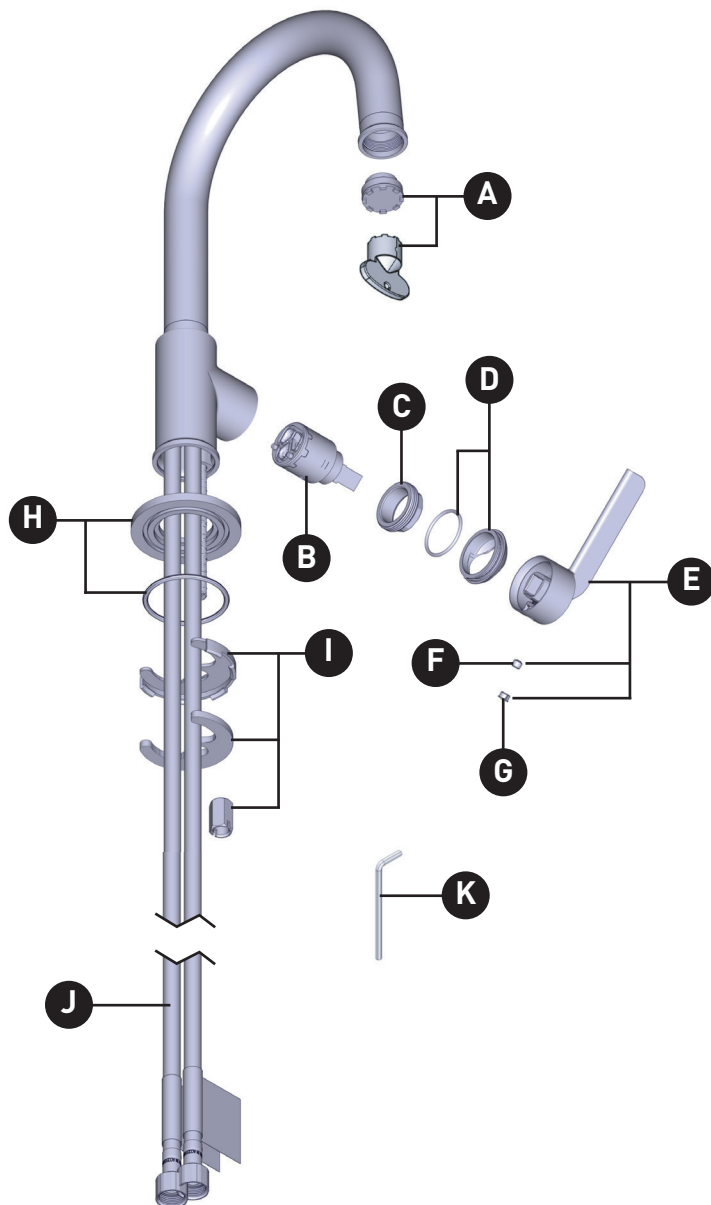

ORDER BY PART NUMBER

ILLUSTRATED PARTS

AUS01

AUTHENTICA™

Single Handle Lavatory Faucet

ID	Kit Number
A	S6-554-12
B	401-039
C	213403
*D	215802
*E	219001
F	152-040
*G	003-030
*H	219002
I	7461
J	7108
K	505-025

ILLUSTRATIONS DES PIÈCES

AUS01
AUTHENTICA™
Robinet de lavabo monotrou

ID	Référence du kit
A	S6-554-12
B	401-039
C	213403
*D	215802
*E	219001
F	152-040
*G	003-030
*H	219002
I	7461
J	7108
K	505-025

*Préciser le fini souhaité lors de la commande.

PIEZAS ILUSTRADAS

AUS01 AUTHENTICA™

Llave para lavabo de un solo orificio con desagüe

ID	Referencia del kit
A	S6-554-12
B	401-039
C	213403
*D	215802
*E	219001
F	152-040
*G	003-030
*H	219002
I	7461
J	7108
K	505-025