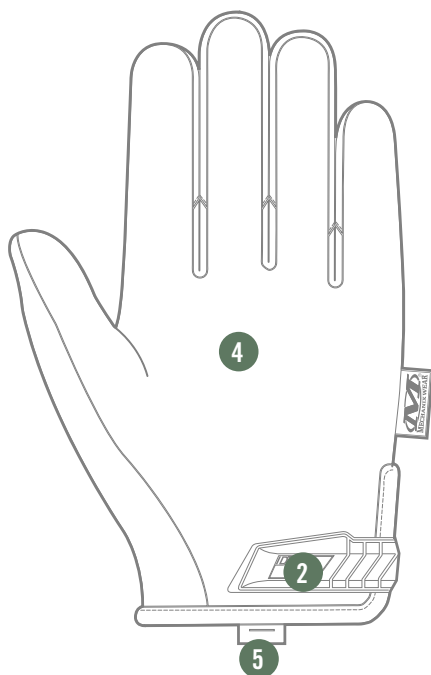

WEITERE INFORMATIONEN VERFÜGBAR UNTER:

Ref.: The Original® Woodland

USA
1-800-222-4296
KANADA
1-877-278-5822

Mechanix Wear, Inc.
28525 Witherspoon Parkway
Valencia CA 91355
www.mechanix.com

Das Produkt wurde importiert