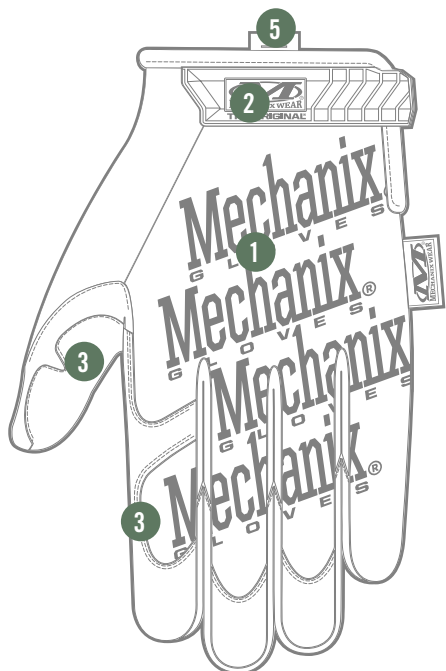

WOODLAND ORIGINAL[®]

HAPTISCHER HANDSCHUTZ

Der The Original[®] Einsatzhandschuh hat die Handschutzbranche mit seinem vielseitigen und anatomischen Design revolutioniert. Das robuste 0,8 mm dicke Kunstleder mit Touchscreen-Technologie bietet die perfekte Mischung aus Fingerfertigkeit und Haltbarkeit. Das atmungsaktive TrekDry[®] schmiegt sich an den Handrücken an und sorgt dafür, dass Ihre Hände beim Einsatz angenehm kühl bleiben. Der The Original bietet einen unerreichten Sitz, fühlt sich wunderbar an und hat eine so überragende Funktionalität, dass Sie sich ganz auf das konzentrieren können, was vor Ihnen liegt.

KOMFORTABLE PASSFORM

Das passgenaue TrekDry[®] hält Ihre Hände angenehm kühl.

TOUCHSCREEN-FÄHIG

Haltbare Kunstlederhandfläche mit touchscreenfähiger Technologie.

WOODLAND ORIGINAL[®]

VERFÜGBARE FARBEN

MG-55 COVERT
MG-60 OD GREEN
MG-72 COYOTE
MG-77 WOODLAND
MG-78 MULTICAM
MG-88 WOLF GREY

XXXS	XXS	XS	S	M	L	XL	XXL	XXXL
05	06	07	08	09	10	11	12	13

EIGENSCHAFTEN

1. Das passgenaue TrekDry[®] hält Ihre Hände angenehm kühl.
2. Der verstellbare Thermoplastic-Rubber (TPR)-Abschluss bietet einen sicheren Sitz am Handgelenk.
3. Der verstärkte Daumen und Zeigefinger verbessern die Haltbarkeit.
4. Haltbare Kunstlederhandfläche mit Touchscreen-Technologie.
5. Nylontragschlaufen für die Aufbewahrung.