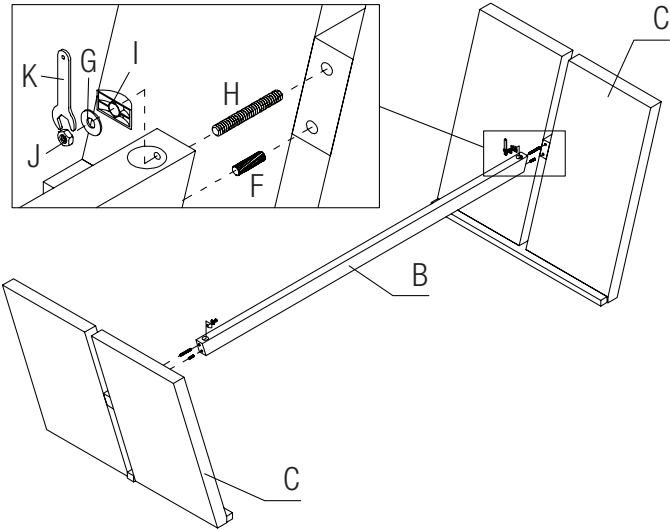

amalfi

ASSEMBLY INSTRUCTIONS
ELROI COFFEE TABLE

ITEM NO: AMFU16

PARTS

A x 1

B x 1

C x 2

D x 1

E x 8

F x 2

G x 10

H x 2

I x 2

J x 2

K x 1

STEP 1