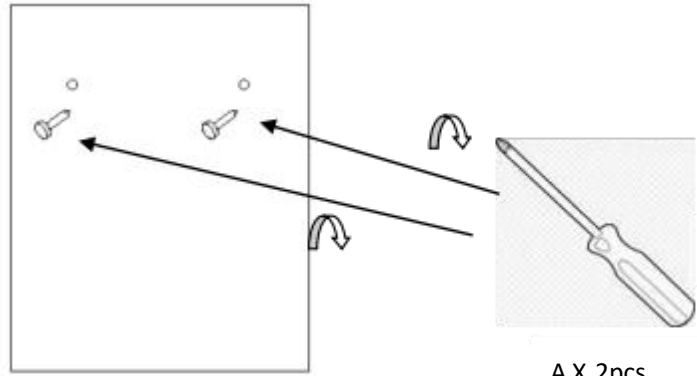

A x 2 pcs

B x 1pc

A X 2pcs

3.0kg/6.6 lbs

WARNING: ADULT ASSEMBLY REQUIRED - The product must be assembled by an adult

ADVARSEL: MONTERING AF VOKSEN PÅKRÆVET - Dette produkt skal samles af en voksen

WARNUNG: MONTAGE DURCH ERWACHSENE ERFORDERLICH - Das Produkt muss von einem Erwachsenen zusammengebaut werden