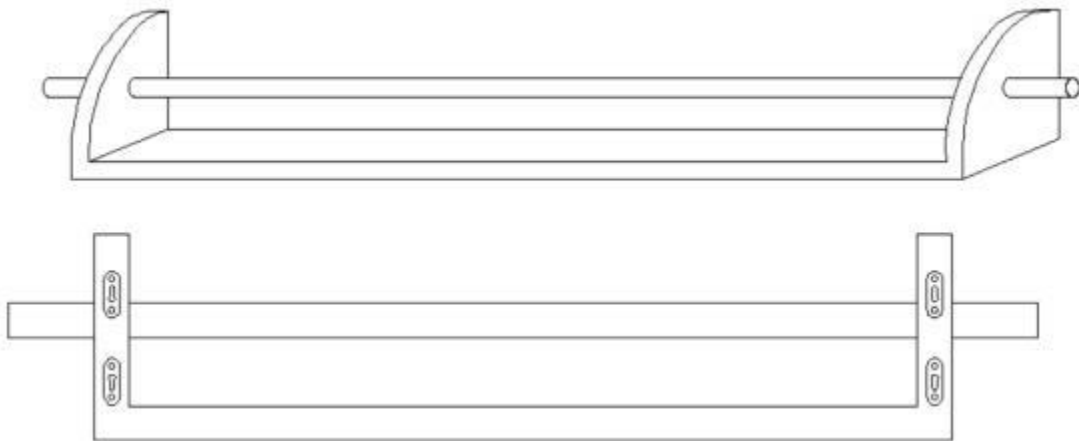

A x 2 pcs

B x 1pc

A X 2pcs

3.0kg/6.6 lbs

WARNING: ADULT ASSEMBLY REQUIRED - The product must be assembled by an adult

ADVARSEL: MONTERING AF VOKSEN PÅKRÆVET - Dette produkt skal samles af en voksen

WARNUNG: MONTAGE DURCH ERWACHSENE ERFORDERLICH - Das Produkt muss von einem Erwachsenen zusammengebaut werden

AVERTISSEMENT : ASSEMBLAGE PAR UN ADULTE OBLIGATOIRE - Le produit doit être assemblé par un adulte

ПРЕДУПРЕЖДЕНИЕ: СГЛОБЯВАНЕТО ТРЯБВА ДА СЕ ИЗВЪРШИ ОТ ВЪЗРАСТЕН – продуктът трябва да се сглоби от възрастен