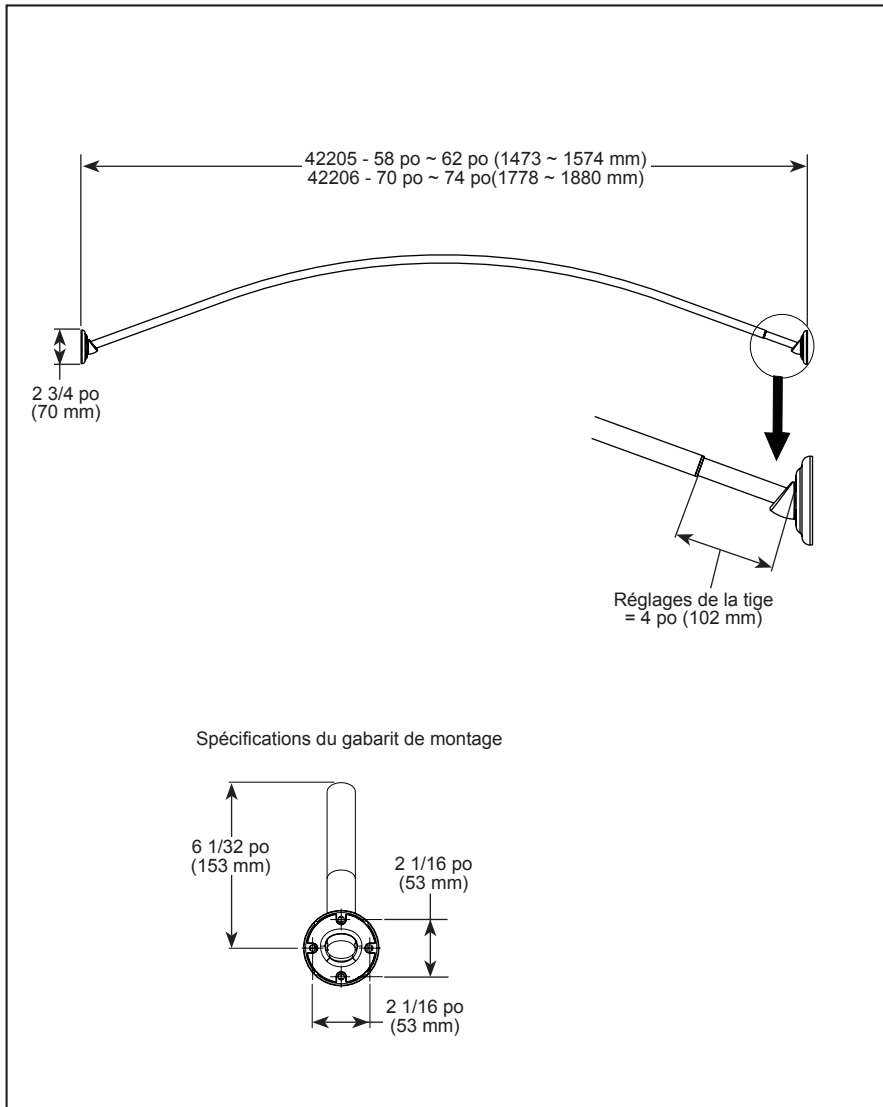

see what Delta can doSM

ACCESSORIES

■ Curved Shower Rod

STANDARD SPECIFICATIONS:

- Stainless steel substrate
- Adjustable curved shower rods
- Oval design prevents rotation and wet floors
- 1" tubing
- 6" bow
- Wood blocking is preferable behind all wall surfaces. If wood blocking is not available, the supplied fasteners are recommended.
- Mounting hardware included with product.

Delta Faucet Company
55 E. 111th Street, Carmel, IN 46280
350 South Edgeware Road, St. Thomas, ON N5P 4L1
© 2025 Delta Faucet Company

voyez ce que Delta peut faireSM

ACCESSOIRES

■ Tringle de douche courbée

42205-▲
42206-▲

▲ Désigne le suffixe approprié de la finition

SPÉCIFICATIONS STANDARDS :

- Substrat en acier inoxydable
- Tringles de douche courbées réglables
- Sa forme ovale empêche la rotation et prévient les planchers mouillés
- Tuyau de 1 po (25 mm)
- Arc de 6 po (152 mm)
- Il est préférable de placer de blocage en bois derrière toutes les surfaces murales. Si le blocage en bois n'est pas disponible, les fixations fournies sont recommandées.
- Quincaillerie d'installation inclus avec le produit