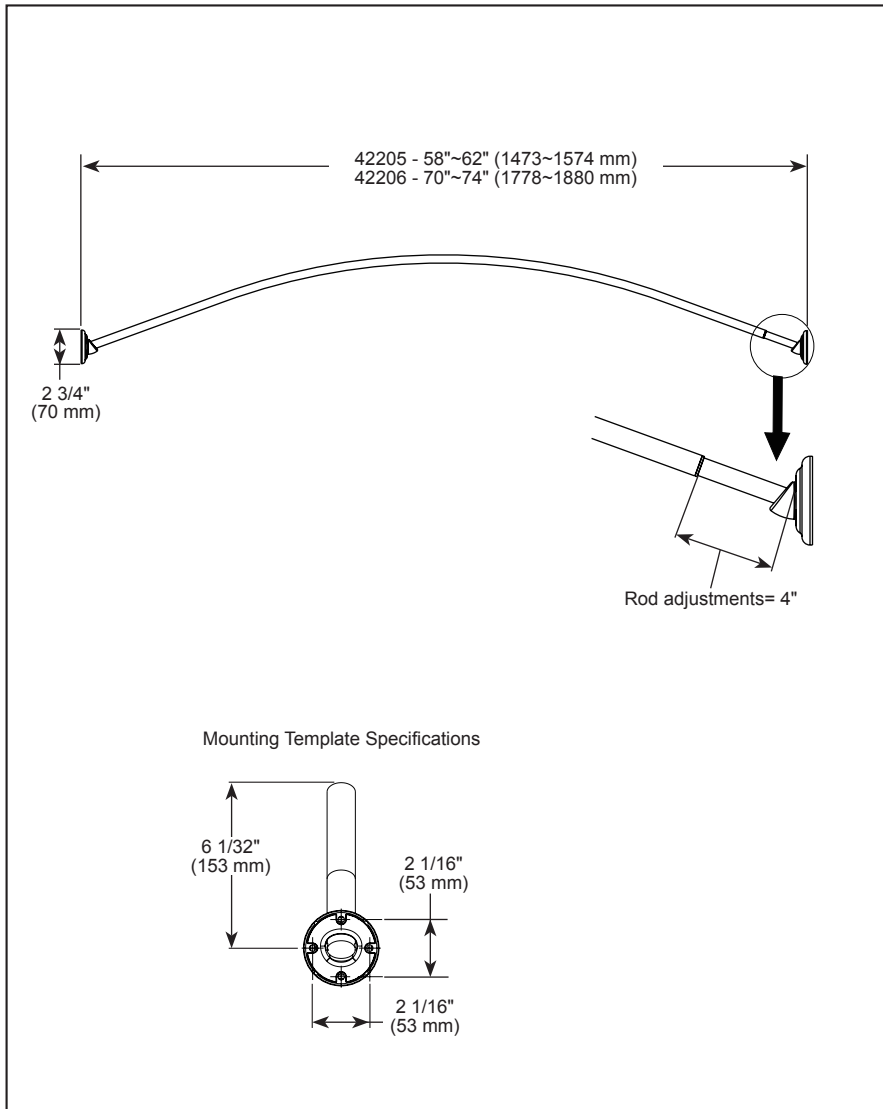

see what Delta can do^{SM}

ACCESSORIES

■ Curved Shower Rod

STANDARD SPECIFICATIONS:

- Stainless steel substrate
- Adjustable curved shower rods
- Oval design prevents rotation and wet floors
- 1" tubing
- 6" bow
- Wood blocking is preferable behind all wall surfaces. If wood blocking is not available, the supplied fasteners are recommended.
- Mounting hardware included with product.

WARRANTY

- Parts and Finish – Lifetime limited warranty; or for commercial purchasers, 10 years for multi-family residential (apartments and condominiums) and 5 years for all other commercial uses, in each case from the date the product is received by the original purchaser or their authorized representative (installation contractor, etc.).
- Please go to www.deltafaucet.com for the complete details of our limited warranty.

▲ Designate Proper Finish Suffix

Delta Faucet Company reserves the right (1) to make changes in specifications and materials, and (2) to change or discontinue models, both without notice or obligation. Dimensions are for reference only. See current full-line price book or www.deltafaucet.com for finish options and product availability.

Delta Faucet Company
55 E. 111th Street, Carmel, IN 46280
350 South Edgeware Road, St. Thomas, ON N5P 4L1
© 2025 Delta Faucet Company