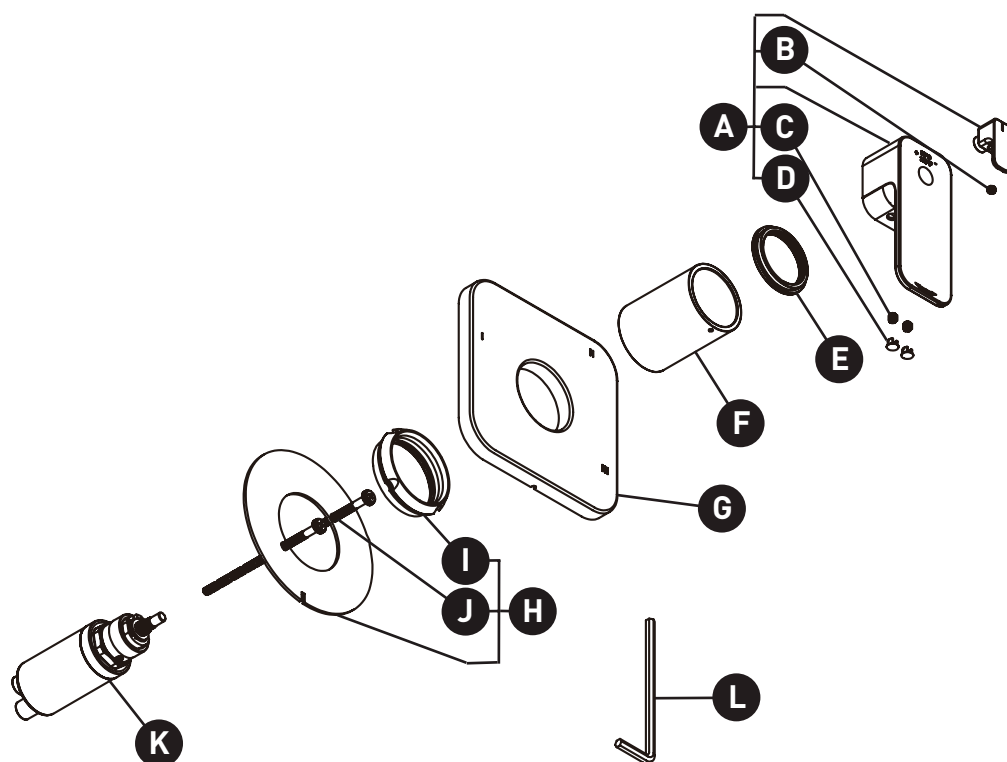

ORDER BY PART NUMBER

ILLUSTRATED PARTS

TEQ45

EQUINOX™

1/2" Therm & Pressure
Balance Trim With 5 Functions

ID	Kit Number
*A	1624
B	157-040
C	152-060
*D	003-013
*E	052-071
*F	053-004
*G	050-745
H	5948
I	302-414
J	392-208
K	0954
L	505-025

ILLUSTRATIONS DES PIÈCES

TEQ45

EQUINOX™

Garniture pour valve 3 voies coaxiale Type T/P
(thermostatique/pression équilibrée)

ID	Référence du kit
*A	1624
B	157-040
C	152-060
*D	003-013
*E	052-071
*F	053-004
*G	050-745
H	5948
I	302-414
J	392-208
K	0954
L	505-025