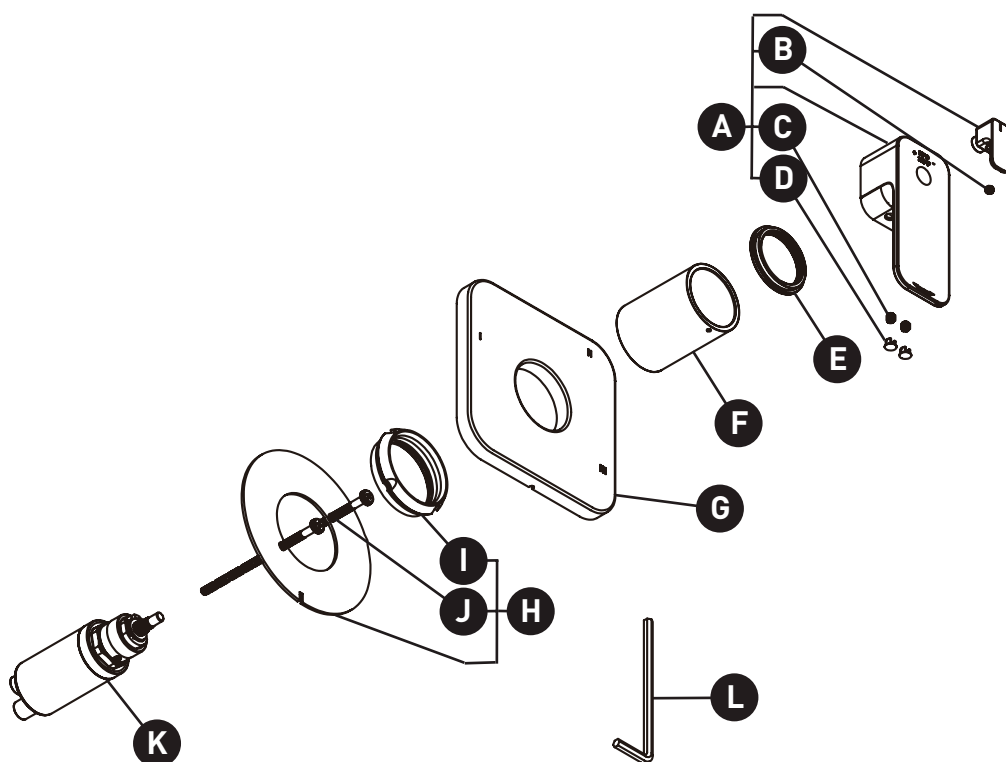

Equilibrio térmico y de presión
de 1/2" con 5 funciones

ID	Referencia del kit
*A	1624
B	157-040
C	152-060
*D	003-013
*E	052-071
*F	053-004
*G	050-745
H	5948
I	302-414
J	392-208
K	0954
L	505-025

*Favor de especificar el acabado
al hacer el pedido.