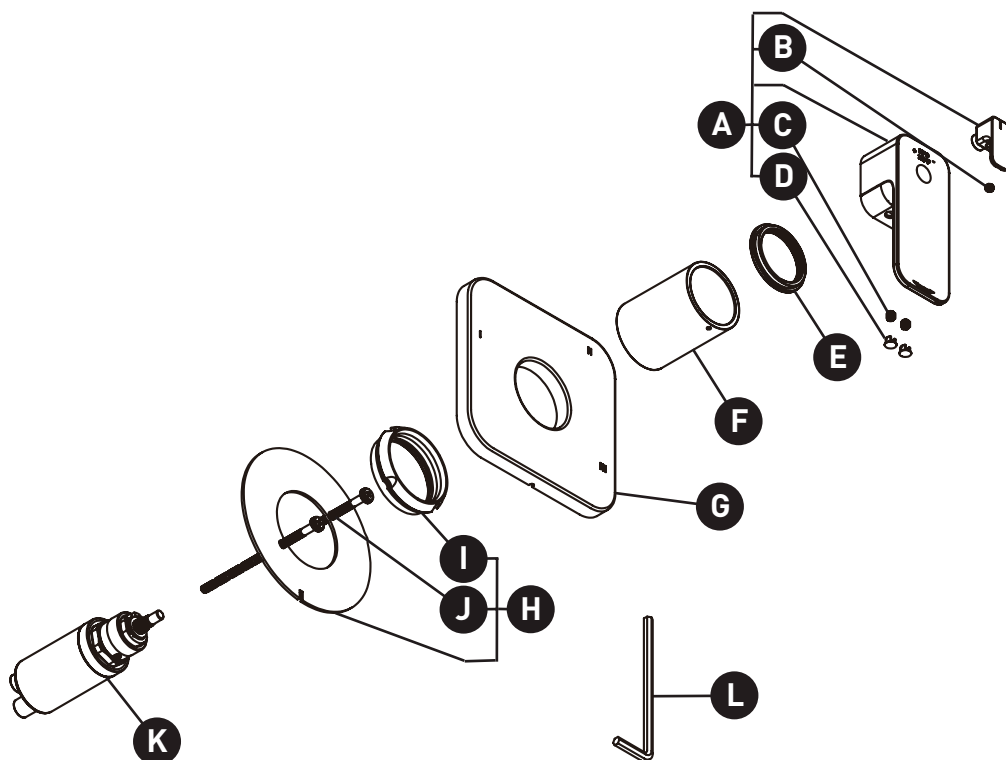

ILLUSTRATIONS DES PIÈCES

TEQ45

EQUINOX™

Garniture pour valve 3 voies coaxiale Type T/P
(thermostatique/pression équilibrée)

ID	Référence du kit
*A	1624
B	157-040
C	152-060
*D	003-013
*E	052-071
*F	053-004
*G	050-745
H	5948
I	302-414
J	392-208
K	0954
L	505-025