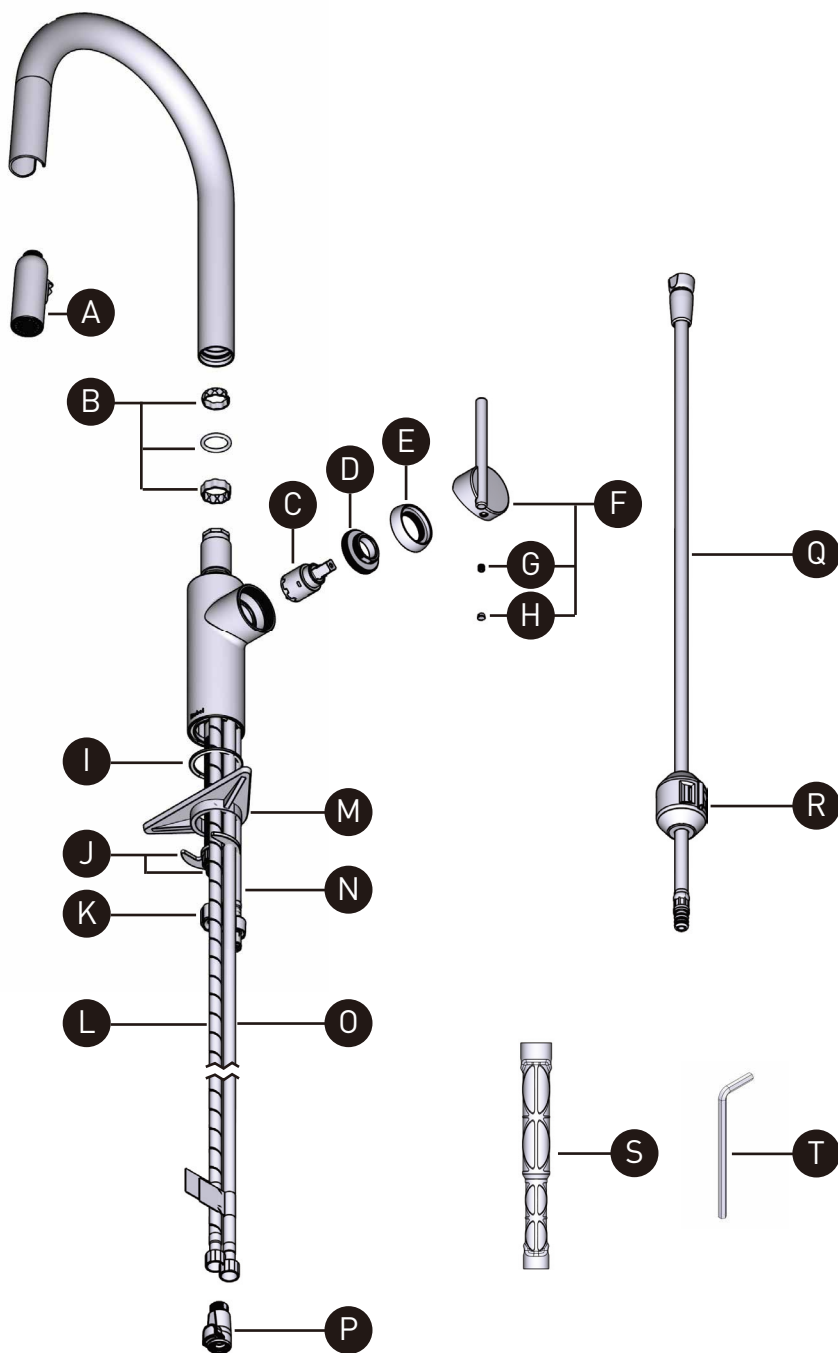

### LATERAL

Kitchen Faucet With Spray

ID	Kit Number
A	4381
B	7489
C	401-039
D	305-093
*E	052-008
*F	210090
G	152-050
*H	003-030
I	302-343
J	7462
K	143096
L	7108
M	390-085
N	7128
O	7108
P	7443
Q	7200
R	9528
S	500-009
T	505-025

## ILLUSTRATIONS DES PIÈCES

#### LATERAL

Robinet de cuisine avec douchette

ID	Référence du kit
A	4381
B	7489
C	401-039
D	305-093
*E	052-008
*F	210090
G	152-050
*H	003-030
I	302-343
J	7462
K	143096
L	7108
M	390-085
N	7128
O	7108
P	7443
Q	7200
R	9528
S	500-009
T	505-025