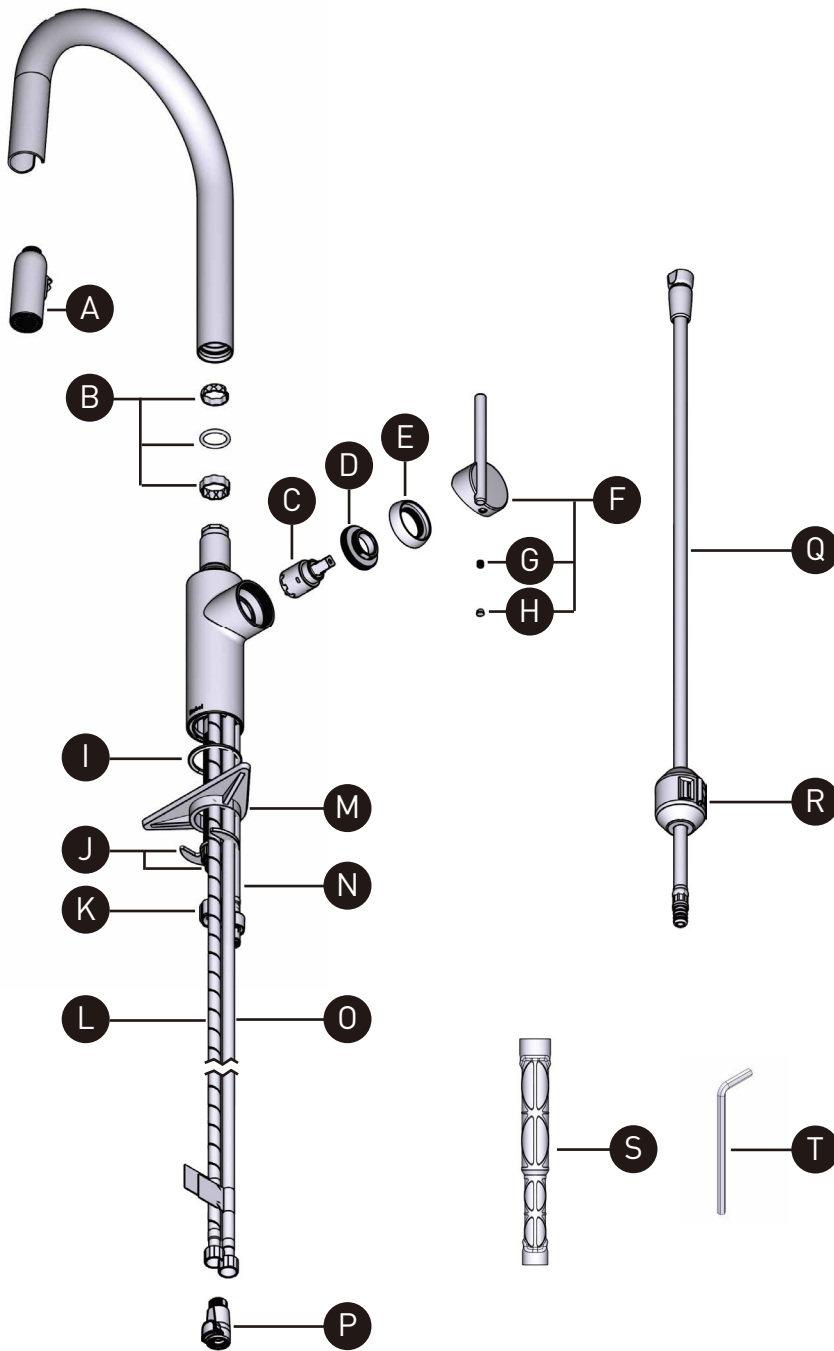

ORDER BY PART NUMBER

ILLUSTRATED PARTS

LT201

LATERAL

Kitchen Faucet With Spray

ID	Kit Number
A	4381
B	7489
C	401-039
D	305-093
*E	052-008
*F	210090
G	152-050
*H	003-030
I	302-343
J	7462
K	143096
L	7108
M	390-085
N	7128
O	7108
P	7443
Q	7200
R	9528
S	500-009
T	505-025

*Specify finish when ordering.

For warranty or additional information, contact:

U.S.A.
houseofrohl.com/support
1-800-777-9762

QUEBEC / MARITIMES / WESTERN CANADA
QUÉBEC / MARITIMES / OUEST CANADIEN
QUEBEC / MARITIMOS / CANADA OCCIDENTAL
houseofrohl.ca/support
1-866-473-8442

ONTARIO
houseofrohl.ca/support
1-800-287-5354

Riobel

PERRIN & ROWE
LONDON

victoria ⊕ albert®

ROHL

Schaub

EMTEK.