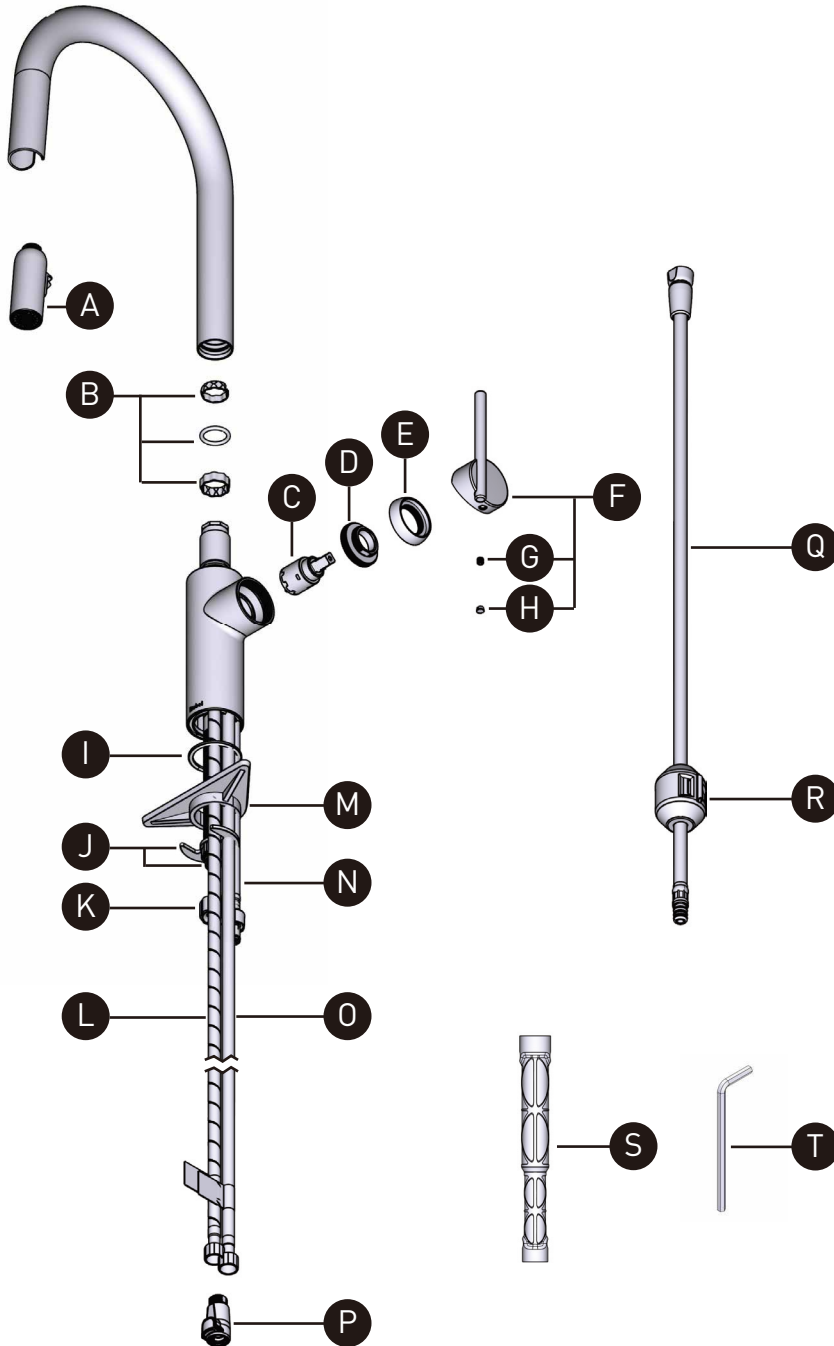

PEDIR POR NÚMERO DE REFERENCIA

PIEZAS ILUSTRADAS

LT201

LATERAL

Llave de cocina con rociador

ID	Referencia del kit
A	4381
B	7489
C	401-039
D	305-093
*E	052-008
*F	210090
G	152-050
*H	003-030
I	302-343
J	7462
K	143096
L	7108
M	390-085
N	7128
O	7108
P	7443
Q	7200
R	9528
S	500-009
T	505-025

*Favor de especificar el acabado al hacer el pedido.

Para preguntas sobre la garantía o para obtener más información, favor de comunicarse con:

U.S.A.
houseofrohl.com/support
1-800-777-9762

QUEBEC / MARITIMES / WESTERN CANADA
QUÉBEC / MARITIMES / OUEST CANADIEN
QUEBEC / MARITIMOS / CANADA OCCIDENTAL
houseofrohl.ca/support
1-866-473-8442

ONTARIO
houseofrohl.ca/support
1-800-287-5354

Riobel

PERRIN & ROWE
LONDON

victoria ⊕ albert®

ROHL

Schaub

EMTEK.