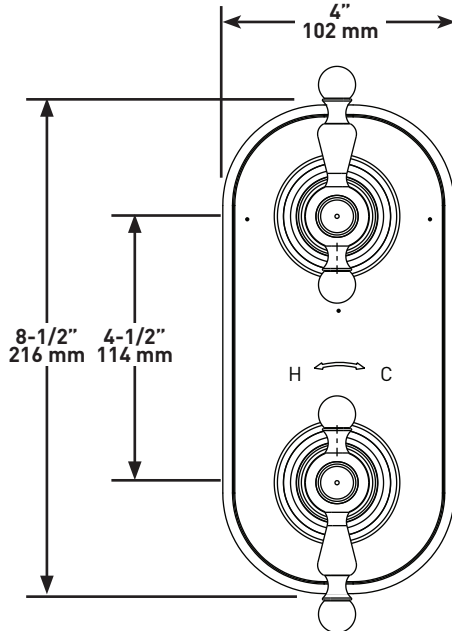

- Control de temperatura con desviador
- Hasta 5 funciones según la válvula de instalación seleccionada
- La válvula de instalación se vende por separado. Seleccione una:
 - Solicite la válvula termostática específica para 1 función R1051BV de 1/2"
 - Solicite la válvula termostática específica para 2 funciones R1052BD de 1/2"
 - Solicite la válvula termostática específica para 3 funciones R1053BD de 1/2"
 - Solicite la válvula termostática compartida para 5 funciones R1055BD de 1/2"

ESPECIFICACIONES

ARCANA™

Acabado termostático de 1/2" con desviador

- MODELOS:** AC390L/T0 (Ornate Metal Levers)
 AC390LM/T0 (Metal Levers)
 AC3900P/T0 (Ornate Porcelain Levers)
 AC390X/T0 (Cross Handles)