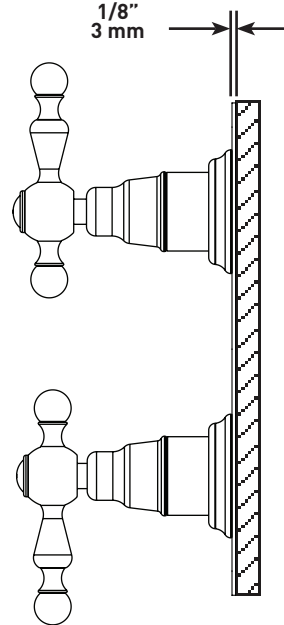

SPÉCIFICATIONS

ARCANA^{MC}

Garniture pour valve thermostatique 1/2" avec déviateur

- MODÈLES:** AC390L/TO (Ornate Metal Levers)
 AC390LM/TO (Metal Levers)
 AC390OP/TO (Ornate Porcelain Levers)
 AC390X/TO (Cross Handles)

- Control de temperatura con desviador
- Hasta 5 funciones según la válvula de instalación seleccionada
- La válvula de instalación se vende por separado. Seleccione una:
 - Solicite la válvula termostática específica para 1 función R1051BV de 1/2"
 - Solicite la válvula termostática específica para 2 funciones R1052BD de 1/2"
 - Solicite la válvula termostática específica para 3 funciones R1053BD de 1/2"
 - Solicite la válvula termostática compartida para 5 funciones R1055BD de 1/2"

ESPECIFICACIONES

ARCANA™

Acabado termostático de 1/2" con desviador

- MODELOS:** AC390L/T0 (Ornate Metal Levers)
 AC390LM/T0 (Metal Levers)
 AC3900P/T0 (Ornate Porcelain Levers)
 AC390X/T0 (Cross Handles)