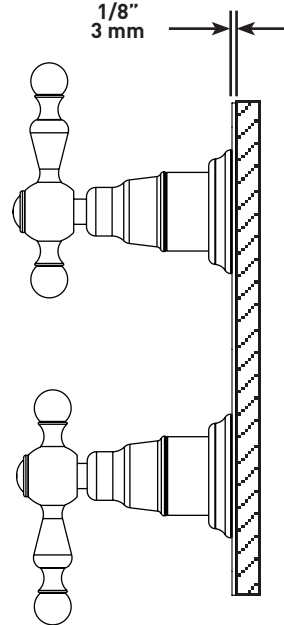

SPECIFICATIONS

ARCANA™

1/2" Thermostatic Trim With Diverter

- MODELS:** AC390L/T0 (Ornate Metal Levers)
 AC390LM/T0 (Metal Levers)
 AC3900P/T0 (Ornate Porcelain Levers)
 AC390X/T0 (Cross Handles)

For warranty or additional information, contact:

DESCRIPTION

- Contrôle de la température avec déviateur
- Jusqu'à 5 fonctions dépendant du brut choisi
- Brut de valve vendue séparément. Sélectionnez-en un:
 - Commandez le brut de valve thermostatique dédiée 1/2" à 1 fonction R1051BV
 - Commandez le brut de valve thermostatique dédiée 1/2" à 2 fonctions R1052BD
 - Commandez le brut de valve thermostatique 1/2" à 3 fonctions dédiée R1053BD
 - Commandez le brut de valve thermostatique commune 1/2" à 5 fonctions R1055BD

SPÉCIFICATIONS

ARCANA^{MC}

Garniture pour valve thermostatique 1/2" avec déviateur

- MODÈLES:** AC390L/TO (Ornate Metal Levers)
 AC390LM/TO (Metal Levers)
 AC390OP/TO (Ornate Porcelain Levers)
 AC390X/TO (Cross Handles)