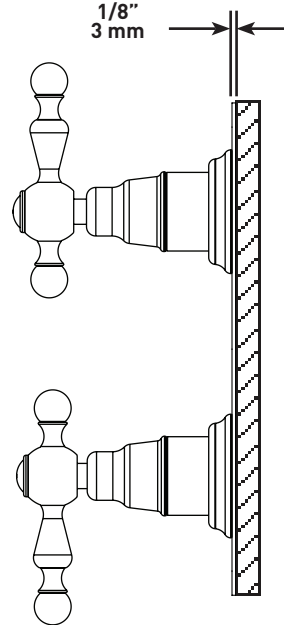

DESCRIPTION

- Temperature control with diverter
- Up to 5 functions depending on chosen rough
- Rough valve sold separately. Select one:
 - Order R1051BV 1/2" therm. dedicated 1 function rough valve
 - Order R1052BD 1/2" therm. dedicated 2 function rough valve
 - Order R1053BD 1/2" therm. dedicated 3 function rough valve
 - Order R1055BD 1/2" therm. shared 5 function rough valve

SPECIFICATIONS

ARCANA™

1/2" Thermostatic Trim With Diverter

- MODELS:** AC390L/T0 (Ornate Metal Levers)
 AC390LM/T0 (Metal Levers)
 AC3900P/T0 (Ornate Porcelain Levers)
 AC390X/T0 (Cross Handles)

For warranty or additional information, contact:

DESCRIPTION

- Contrôle de la température avec déviateur
- Jusqu'à 5 fonctions dépendant du brut choisi
- Brut de valve vendue séparément. Sélectionnez-en un:
 - Commandez le brut de valve thermostatique dédiée 1/2" à 1 fonction R1051BV
 - Commandez le brut de valve thermostatique dédiée 1/2" à 2 fonctions R1052BD
 - Commandez le brut de valve thermostatique 1/2" à 3 fonctions dédiée R1053BD
 - Commandez le brut de valve thermostatique commune 1/2" à 5 fonctions R1055BD

SPÉCIFICATIONS

ARCANA^{MC}

Garniture pour valve thermostatique 1/2" avec déviateur

- MODÈLES:** AC390L/TO (Ornate Metal Levers)
 AC390LM/TO (Metal Levers)
 AC390OP/TO (Ornate Porcelain Levers)
 AC390X/TO (Cross Handles)