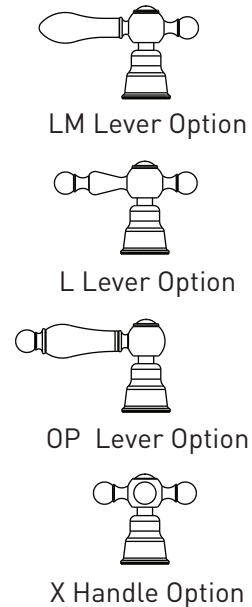

DESCRIPTION

- Temperature control with diverter
- Up to 5 functions depending on chosen rough
- Rough valve sold separately. Select one:
 - Order R1051BV 1/2" therm. dedicated 1 function rough valve
 - Order R1052BD 1/2" therm. dedicated 2 function rough valve
 - Order R1053BD 1/2" therm. dedicated 3 function rough valve
 - Order R1055BD 1/2" therm. shared 5 function rough valve

SPECIFICATIONS

ARCANA™

1/2" Thermostatic Trim With Diverter

- MODELS:** AC390L/T0 (Ornate Metal Levers)
 AC390LM/T0 (Metal Levers)
 AC3900P/T0 (Ornate Porcelain Levers)
 AC390X/T0 (Cross Handles)

For warranty or additional information, contact:

DESCRIPTION

- Contrôle de la température avec déviateur
- Jusqu'à 5 fonctions dépendant du brut choisi
- Brut de valve vendue séparément. Sélectionnez-en un:
 - Commandez le brut de valve thermostatique dédiée 1/2" à 1 fonction R1051BV
 - Commandez le brut de valve thermostatique dédiée 1/2" à 2 fonctions R1052BD
 - Commandez le brut de valve thermostatique 1/2" à 3 fonctions dédiée R1053BD
 - Commandez le brut de valve thermostatique commune 1/2" à 5 fonctions R1055BD