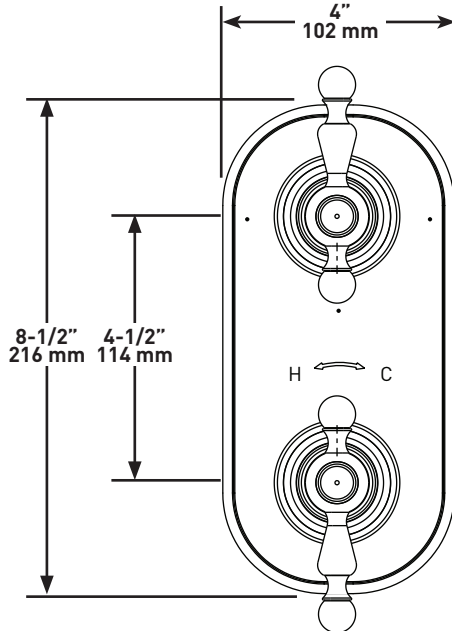

DESCRIPTION

- Contrôle de la température avec déviateur
- Jusqu'à 5 fonctions dépendant du brut choisi
- Brut de valve vendue séparément. Sélectionnez-en un:
 - Commandez le brut de valve thermostatique dédiée 1/2" à 1 fonction R1051BV
 - Commandez le brut de valve thermostatique dédiée 1/2" à 2 fonctions R1052BD
 - Commandez le brut de valve thermostatique 1/2" à 3 fonctions dédiée R1053BD
 - Commandez le brut de valve thermostatique commune 1/2" à 5 fonctions R1055BD

SPÉCIFICATIONS

ARCANA^{MC}

Garniture pour valve thermostatique 1/2" avec déviateur

- MODÈLES:** AC390L/TO (Ornate Metal Levers)
 AC390LM/TO (Metal Levers)
 AC390OP/TO (Ornate Porcelain Levers)
 AC390X/TO (Cross Handles)