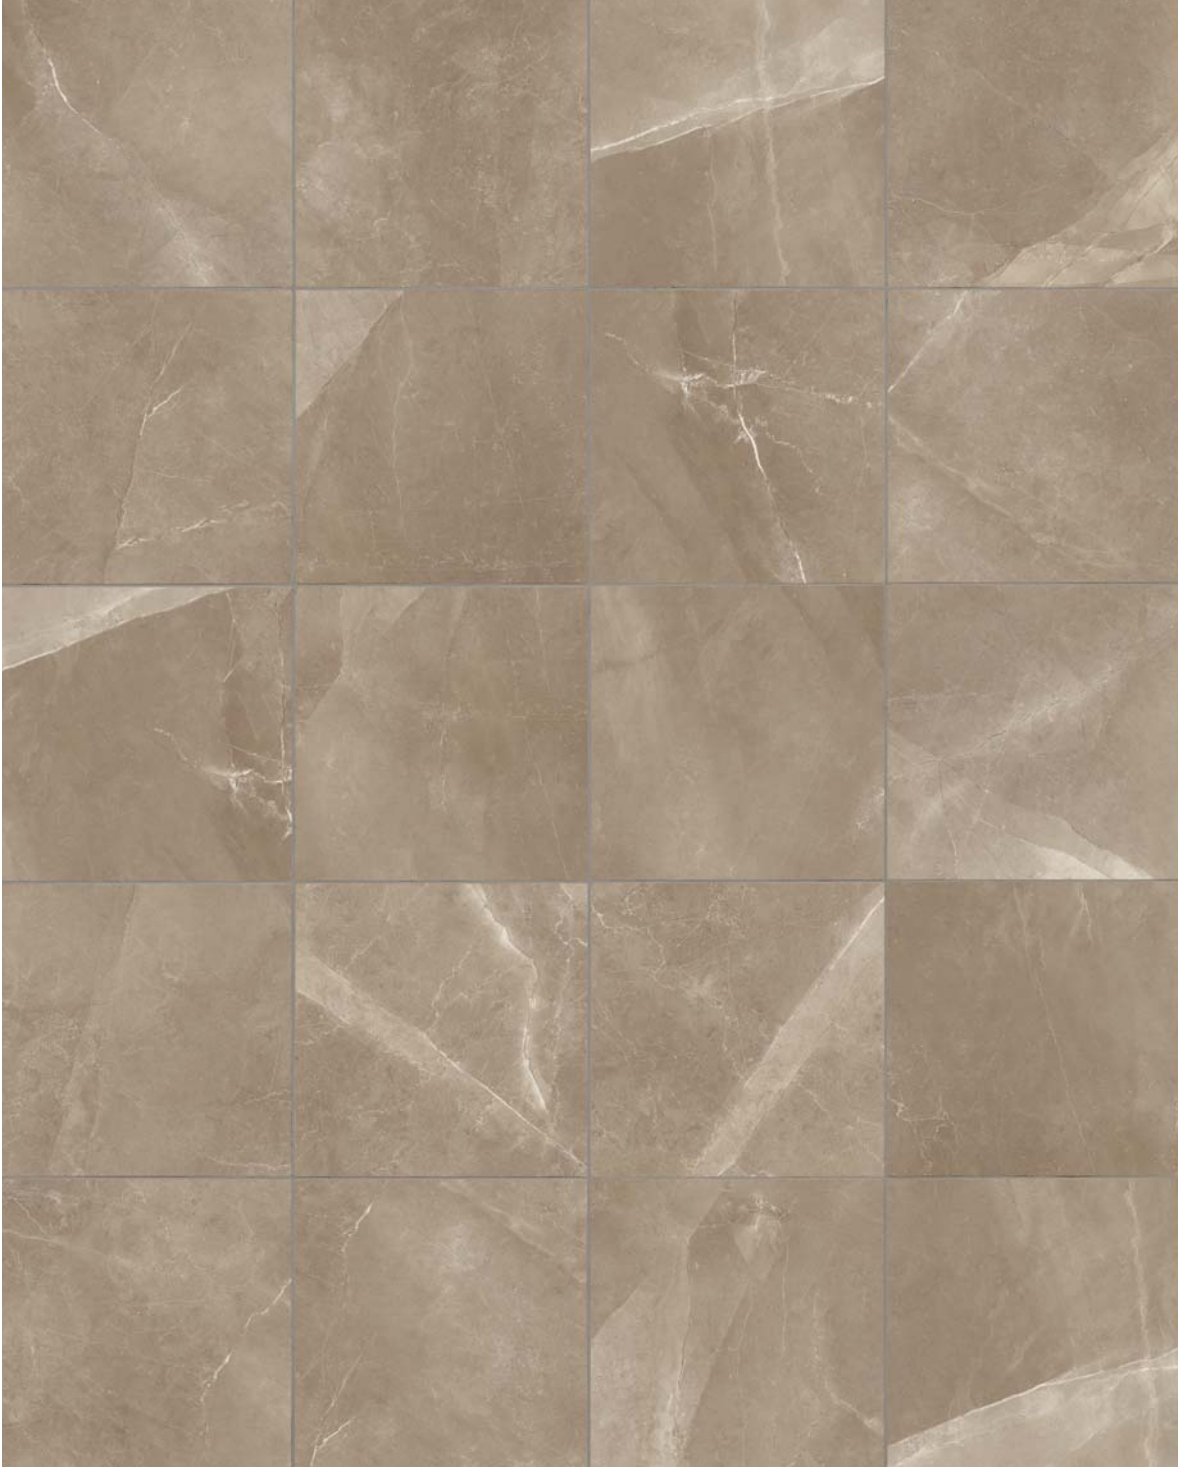

2" x 2" CLASSIC CALACATTA HD PORCELAIN MOSAICS
63-366

6" x 12" CLASSIC CALACATTA HD GLOSSY WALL TILE
57-501

3" x 6" CLASSIC CALACATTA
HD GLOSSY BULLNOSE 57-506

CLASSIC HD PORCELAIN TILE

12' x 12' CLASSIC PULPIS MOCA HD PORCELAIN TILE