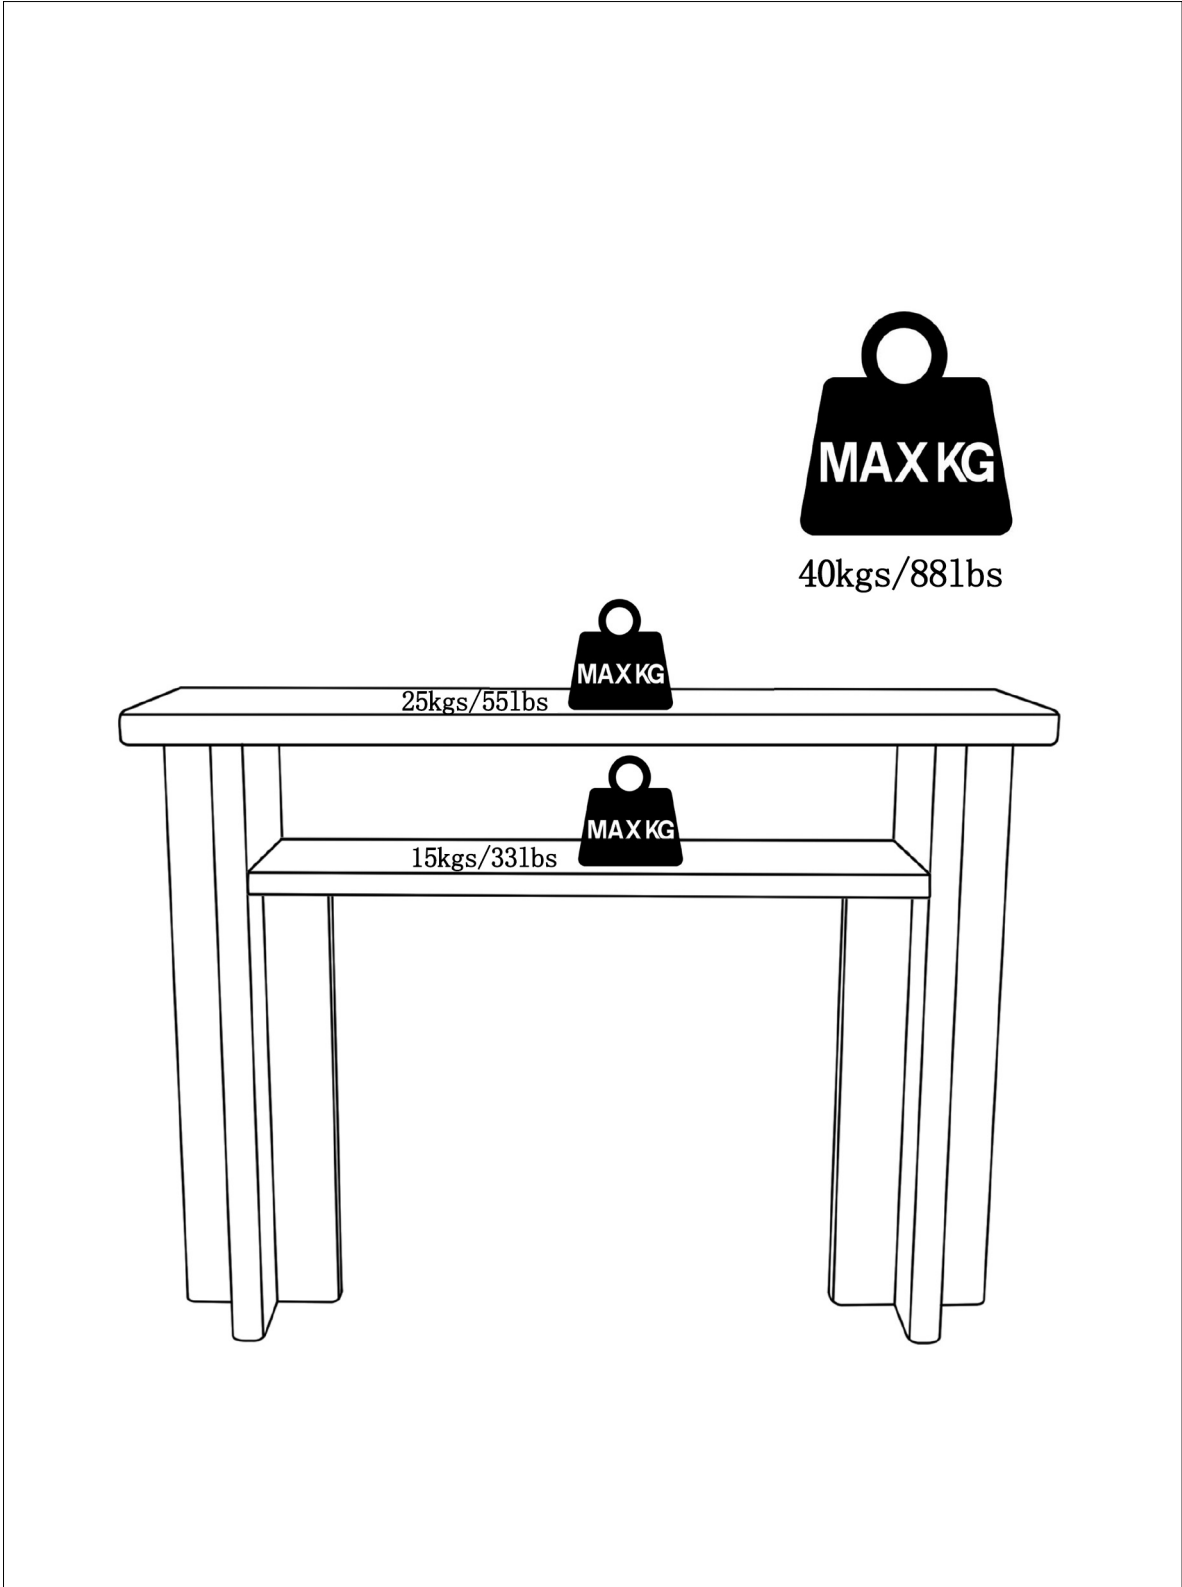

A-1PC

B-1PC

C-1PC

D-1PC

E-12PCS

F-12PCS

G-1PC

40kgs/88lbs

25kgs/55lbs

15kgs/33lbs

WARNING: ADULT ASSEMBLY REQUIRED - The product must be assembled by an adult

ADVARSEL: MONTERING AF VOKSEN PÅKRÆVET - Dette produkt skal samles af en voksen

WARNUNG: MONTAGE DURCH ERWACHSENE ERFORDERLICH - Das Produkt muss von einem Erwachsenen zusammengebaut werden