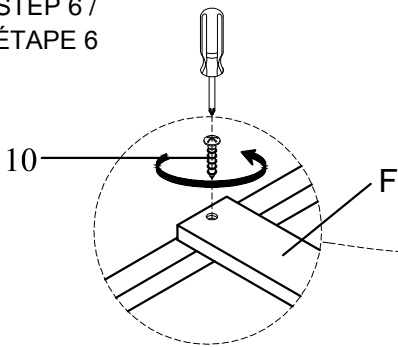

STEP 6 / ÉTAPE 6

STEP 5 / ÉTAPE 5