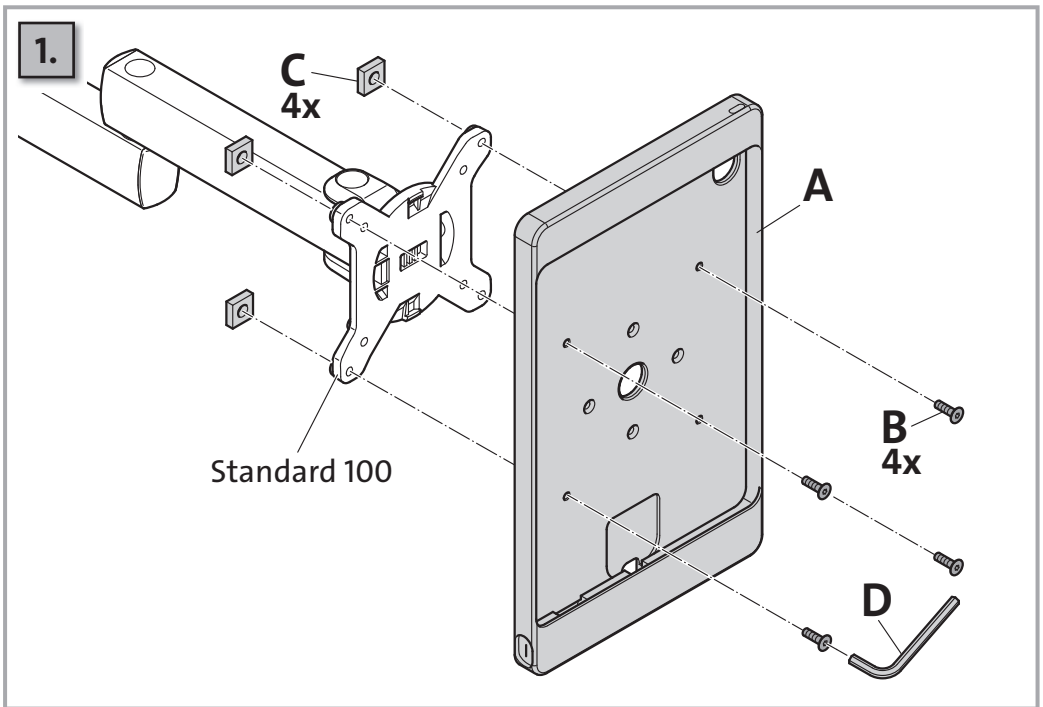

NOVUS[®] TabletCase

2.

3.

4. ipad mini 1-3 (2012, 2013, 2014)

Headquarters:

Novus Dahle GmbH & Co. KG
Breslauer Straße 34-38
49808 Lingen (Ems)
Germany

Service contact:

Novus Dahle GmbH & Co. KG
Hessenweg 53
49811 Lingen (Ems)
Germany
Tel.: +49 (0) 591 9140-457
Fax: +49 (0) 591 9140-841
E-Mail: info@novus-dahle.com
Web: www.novus-dahle.com