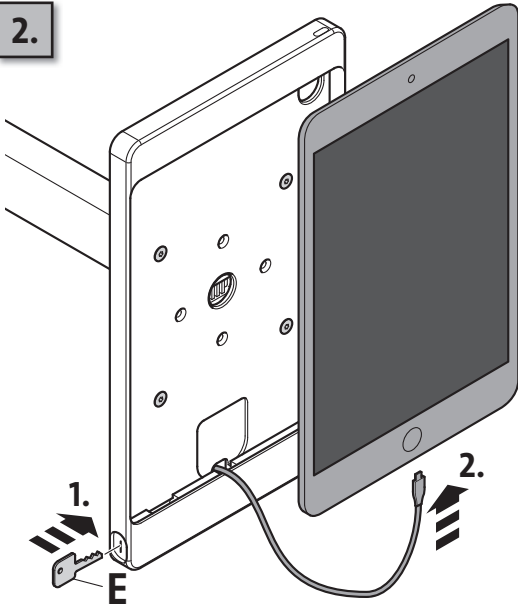

NOVUS[®] TabletCase

2.

3.

4. ipad mini 1-3 (2012, 2013, 2014)

Headquarters:

Novus Dahle GmbH & Co. KG
Breslauer Straße 34-38
49808 Lingen (Ems)
Germany

Service contact:

Novus Dahle GmbH & Co. KG
Hessenweg 53
49811 Lingen (Ems)
Germany
Tel.: +49 (0) 591 9140-457
Fax: +49 (0) 591 9140-841
E-Mail: info@novus-dahle.com
Web: www.novus-dahle.com