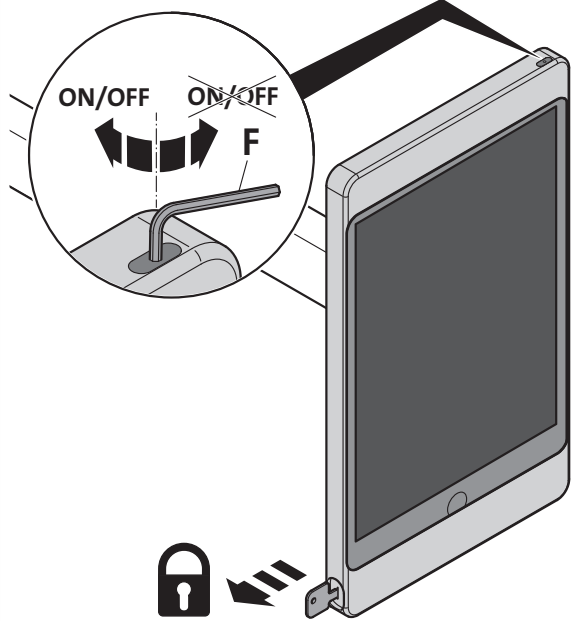

NOVUS[®] TabletCase

2.

3.

4. ipad mini 1-3 (2012, 2013, 2014)

Headquarters:

Novus Dahle GmbH & Co. KG
Breslauer Straße 34-38
49808 Lingen (Ems)
Germany

Service contact:

Novus Dahle GmbH & Co. KG
Hessenweg 53
49811 Lingen (Ems)
Germany
Tel.: +49 (0) 591 9140-457
Fax: +49 (0) 591 9140-841
E-Mail: info@novus-dahle.com
Web: www.novus-dahle.com