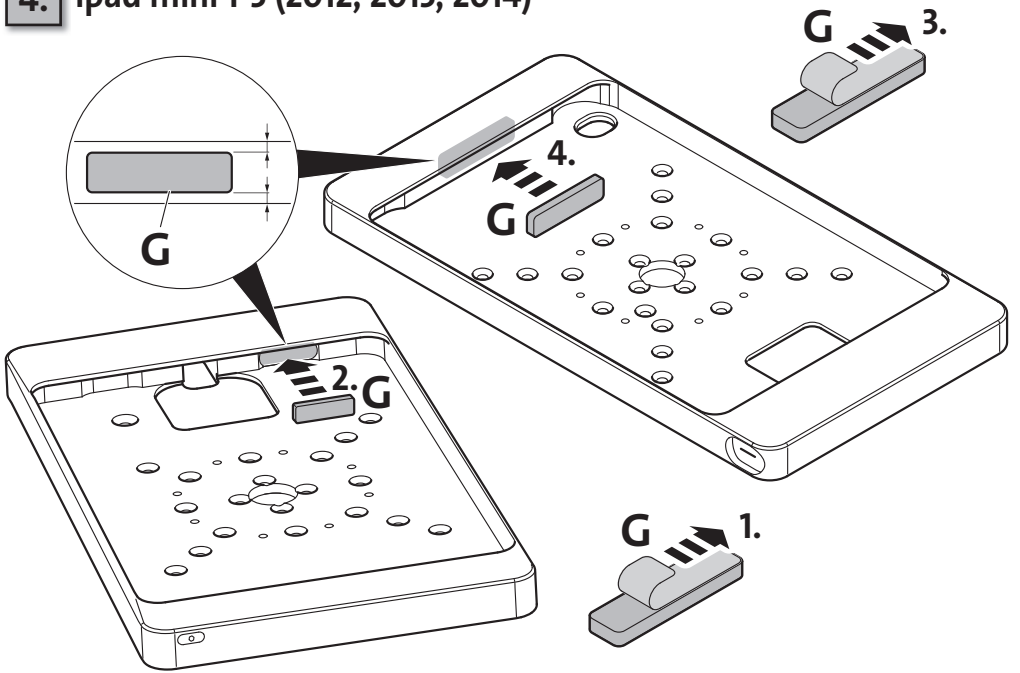

NOVUS[®] TabletCase

2.

3.

4. ipad mini 1-3 (2012, 2013, 2014)

Headquarters:

Novus Dahle GmbH & Co. KG
Breslauer Straße 34-38
49808 Lingen (Ems)
Germany

Service contact:

Novus Dahle GmbH & Co. KG
Hessenweg 53
49811 Lingen (Ems)
Germany
Tel.: +49 (0) 591 9140-457
Fax: +49 (0) 591 9140-841
E-Mail: info@novus-dahle.com
Web: www.novus-dahle.com