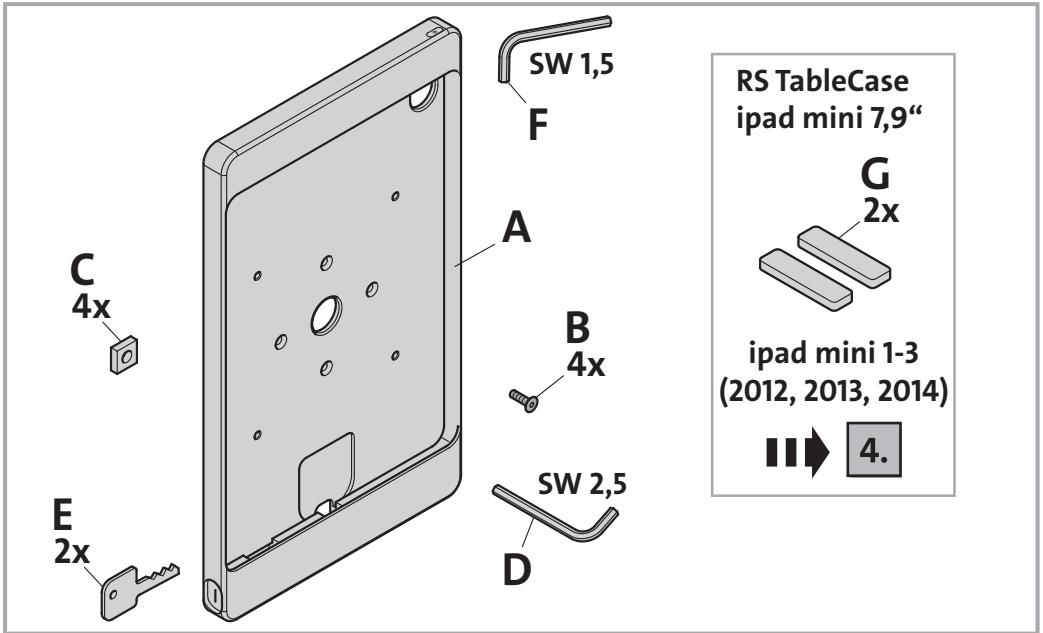

NOVUS[®] TabletCase

2.

3.

4. ipad mini 1-3 (2012, 2013, 2014)

Headquarters:

Novus Dahle GmbH & Co. KG
Breslauer Straße 34-38
49808 Lingen (Ems)
Germany

Service contact:

Novus Dahle GmbH & Co. KG
Hessenweg 53
49811 Lingen (Ems)
Germany
Tel.: +49 (0) 591 9140-457
Fax: +49 (0) 591 9140-841
E-Mail: info@novus-dahle.com
Web: www.novus-dahle.com