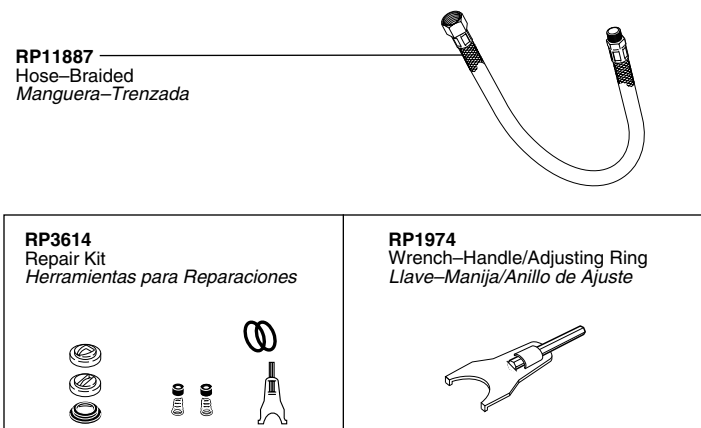

Specialty Faucets Llaves de Especialidad

Models/Modelos 710-WFHDF & 711-WFHDF Series Utility Faucets/Llaves para Servicio General

● Handle Limit Stop Kit Included with 1H Lever HDF Faucets Manufactured after 2/7/00/Herramientas para el tope del límite incluido con Llaves HDF de Una Manija Fabricado después 2/7/00