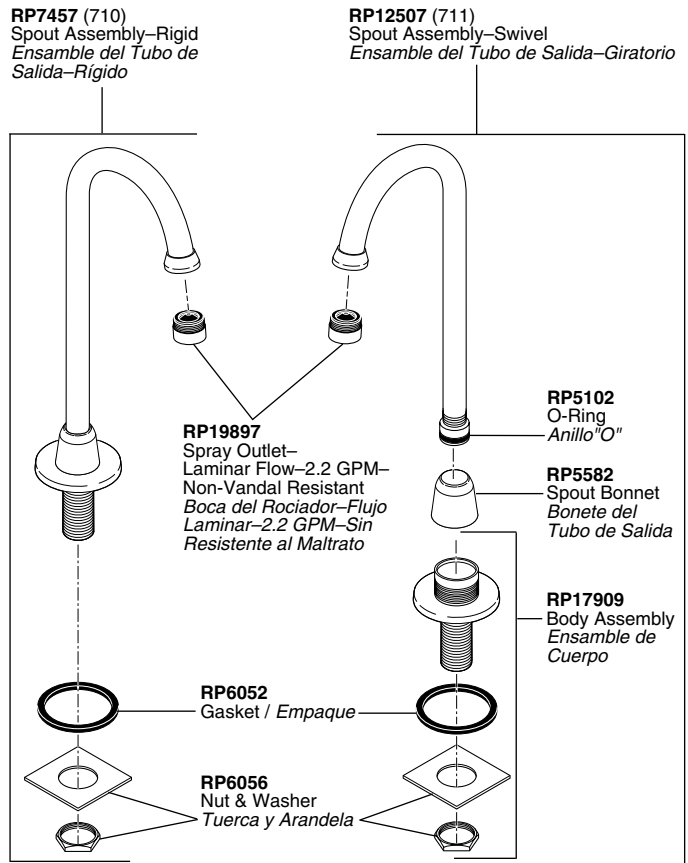

Specialty Faucets Llaves de Especialidad

Models/Modelos 710-WFHDF & 711-WFHDF Series Utility Faucets/Llaves para Servicio General

● Handle Limit Stop Kit Included with 1H Lever HDF Faucets Manufactured after 2/7/00/Herramientas para el tope del límite incluido con Llaves HDF de Una Manija Fabricado después 2/7/00