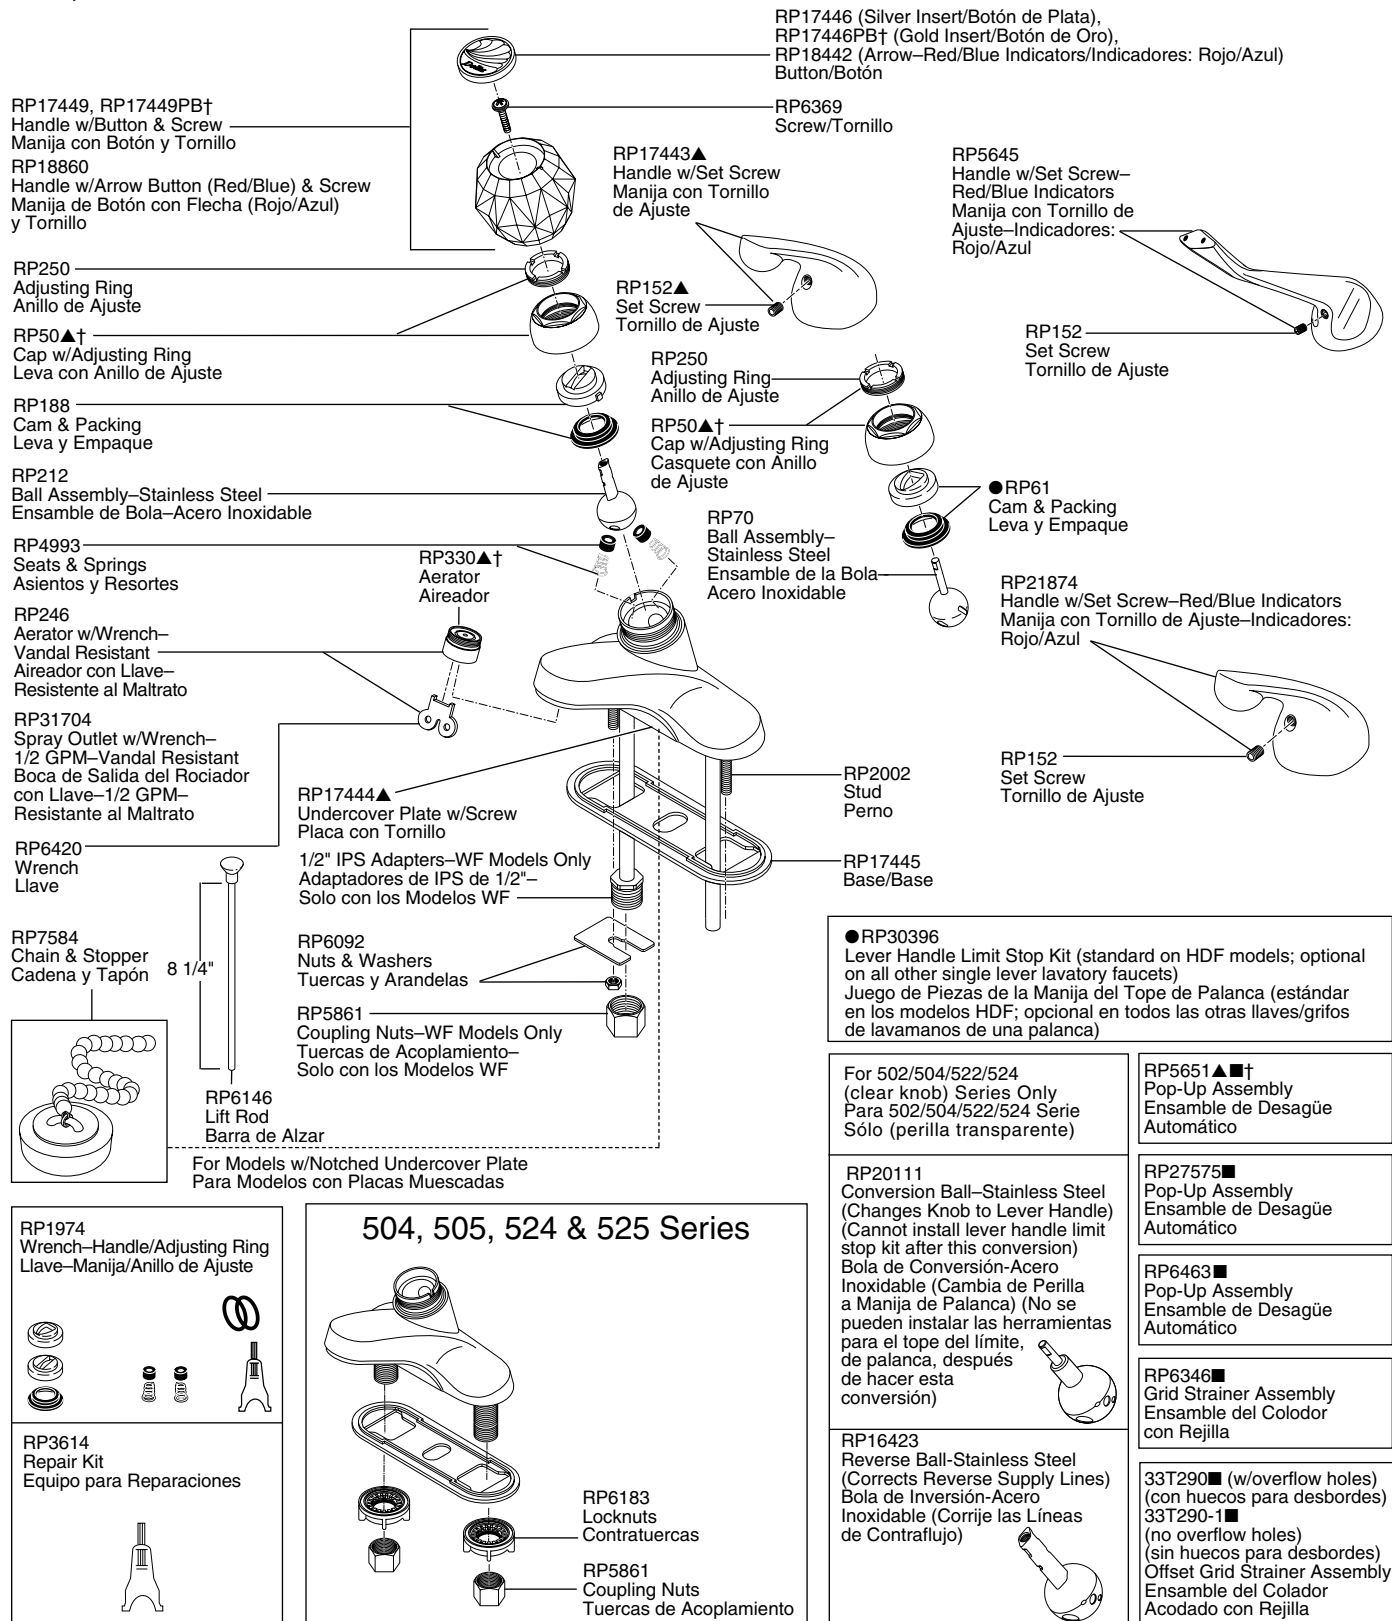

# Single Handle Kitchen Faucets

## Manija de Palanca para Fregaderos

# Single Handle Lavatory Faucets

## llave (Mezcladora, Grifo) MonoControl para Lavamanos

Models/Modelos 500, 501, 502, 503\*, 504, 505, 510, 511, 515, 516, 520, 522, 523, 524 & 525 Series

■ Refer to pages 51-53 for lavatory drain assemblies./Para ensambles de drenaje para lavamanos refiérase a la página 51-53.