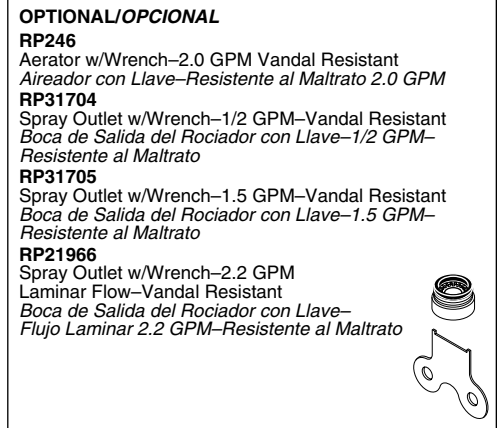

Specialty Faucets Llaves de Especialidad

Models/Modelos 710-WFHDF & 711-WFHDF Series Utility Faucets/Llaves para Servicio General

● Handle Limit Stop Kit Included with 1H Lever HDF Faucets Manufactured after 2/7/00/Herramientas para el tope del límite incluido con Llaves HDF de Una Manija Fabricado después 2/7/00