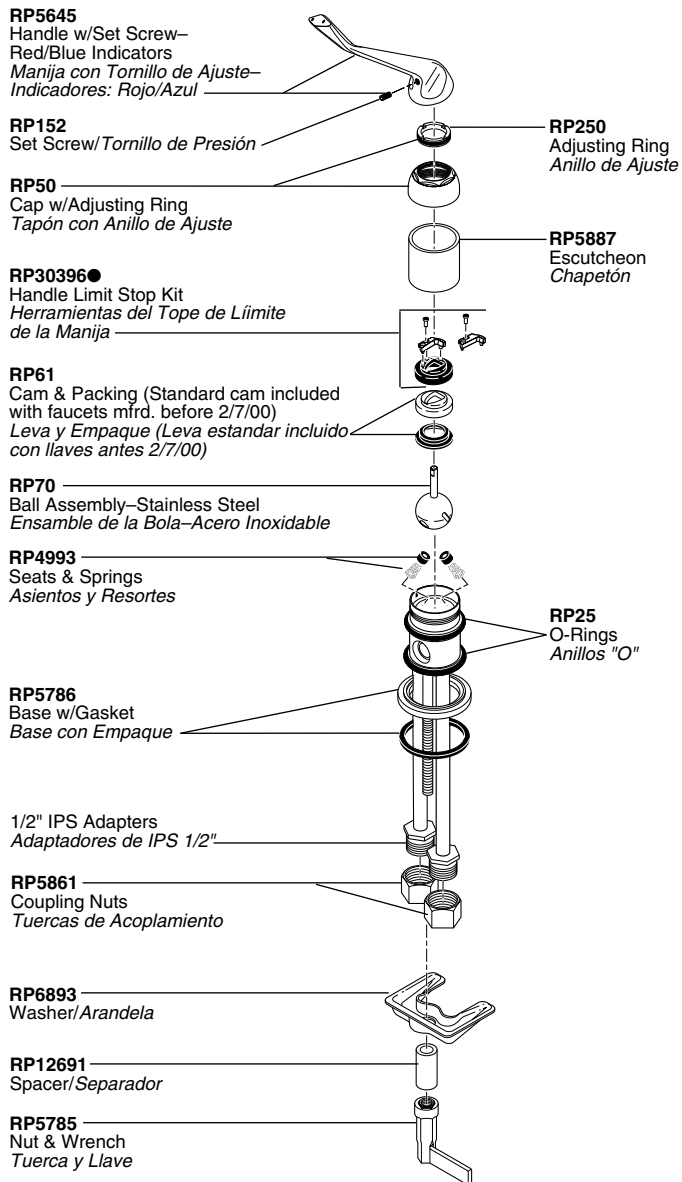

Specialty Faucets Llaves de Especialidad

Models/Modelos 710-WFHDF & 711-WFHDF Series Utility Faucets/Llaves para Servicio General

● Handle Limit Stop Kit Included with 1H Lever HDF Faucets Manufactured after 2/7/00/Herramientas para el tope del límite incluido con Llaves HDF de Una Manija Fabricado después 2/7/00