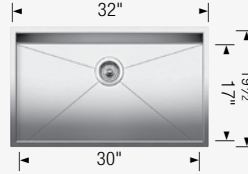

BLANCO PRECISION™ Apron Front Sink

BLANCO PRECISION™ U SUPER SINGLE APRON

Sink Specifications

Optional Accessories

Undermount
Min. Cabinet Size
36" (915 mm)
Bowl Depth
10" (255 mm)

406493 / SOP1565
Grid
517666 / SOP1368
CapFlow™