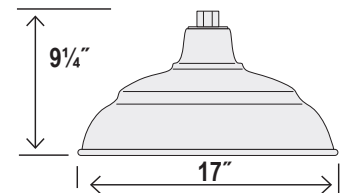

Accepts 3/4" stem