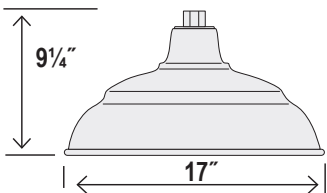

Accepts 3/4" stem