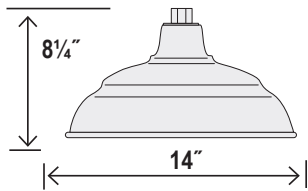

Accepts 3/4" stem