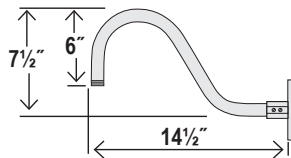

Accepts 3/4" stem