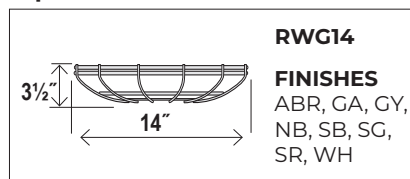

### Dimensions

Width	14"
Height	8 1/4"
Wire	144"