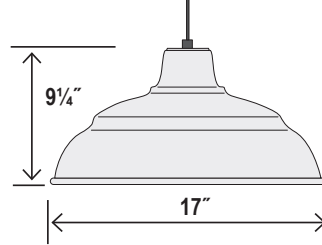

### Dimensions

Width	17"
Height	9 1/4"
Wire	144"