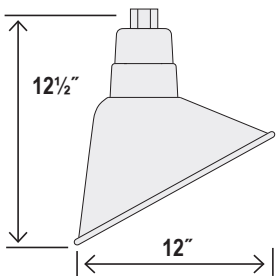

UA12-SBL

Accepts 3/4" stem