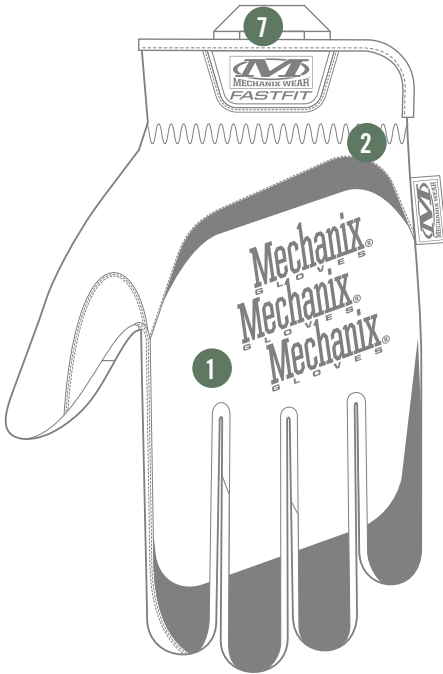

WOODLAND FASTFIT[®]

PROTECTION DES MAINS TACTIQUE

La prochaine génération de gants tactiques FastFit est arrivée. Prenez le contrôle avec du cuir synthétique de 0,6 mm haute dextérité et restez connecté avec une technologie pour écrans tactiles complètement intégrée dans la paume de vos mains. Le FastFit offre une coupe incomparable avec le rafraîchissement par évaporation TrekDry™ et des boucles robustes pour le stockage sur le terrain.

POIGNET ÉLASTIQUE

Le stretch élastique offre une coupe sans coutures au poignet pour enlever et enfiler facilement le gant.

GRANDE DEXTÉRITÉ

Cuir synthétique de 0,6 mm haute dextérité avec technologie pour écran tactile.

WOODLAND® FASTFIT™

COULEURS DISPONIBLES

XXXS	XXS	XS	S	M	L	XL	XXL	XXXL
05	06	07	08	09	10	11	12	13

CARACTÉRISTIQUES

1. Le TrekDry® moulant offre un rafraîchissement par évaporation sur le terrain.
2. Les poignets en stretch élastique offrent à votre poignet une coupe sécurisée.
3. La paume deux pièces conçue anatomiquement élimine le tassement de matériau.
4. Les bouts de doigt resserrés améliorent leur élasticité et durabilité.
5. Le cuir synthétique de 0,6 mm offre une protection d'une grande dextérité.
6. La technologie de la paume adaptée aux écrans tactiles vous permet de rester connecté.
7. Boucles en nylon.