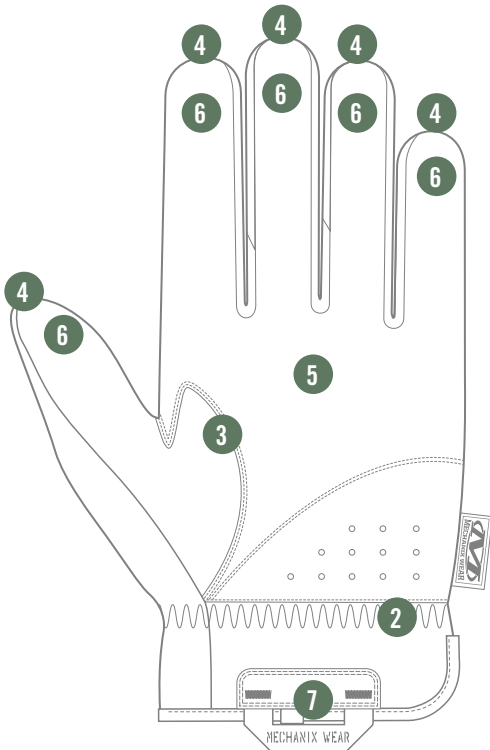

CERTIFICATIONS

UTILISATIONS

- Militaires
- Forces de l'ordre
- Sports de tir
- Maintenance et réparation

POUR PLUS D'INFORMATIONS :

Réf. : FastFit® Woodland

États-Unis
1-800-222-4296
CANADA
1-877-278-5822

Mechanix Wear, Inc.
28525 Witherspoon Parkway
Valencia CA 91355
(États-Unis)
www.mechanix.com