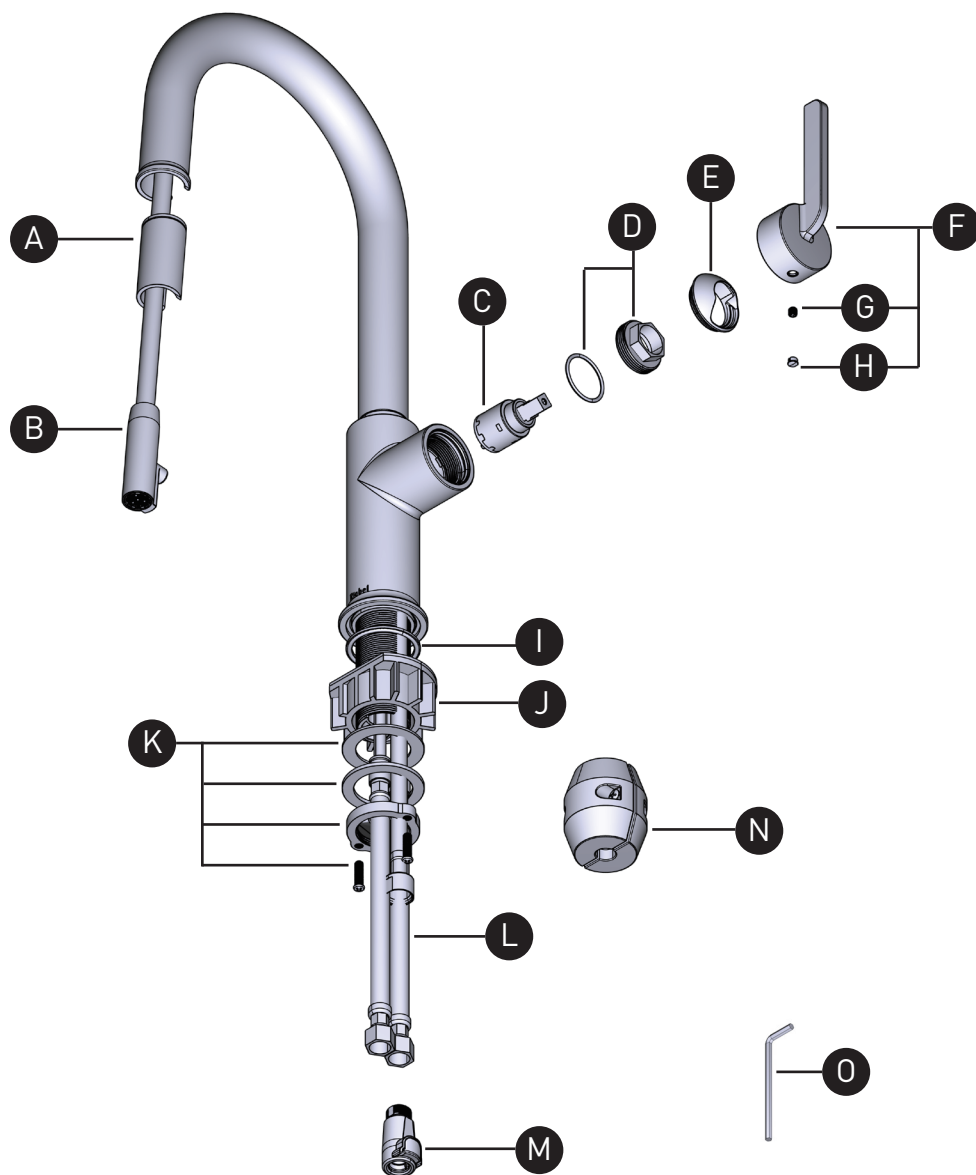

ORDER BY PART NUMBER

ILLUSTRATED PARTS

AU101 AUTHENTICA™

Pull-Down Kitchen Faucet With Single Spray

ID	Kit Number
A	019-005
B	4401
C	401-039
D	219453
*E	219454
*F	219455
G	152-050
*H	003-030
I	302-343
J	390-025
K	7472
L	7122
M	7443
N	9535
O	505-025

victoria ⊕ albert®

ROHL

Schaub

EMTEK.

PEDIR POR NÚMERO DE REFERENCIA

PIEZAS ILUSTRADAS

AU101 AUTHENTICA™

Llave de cocina retráctil con rociador simple