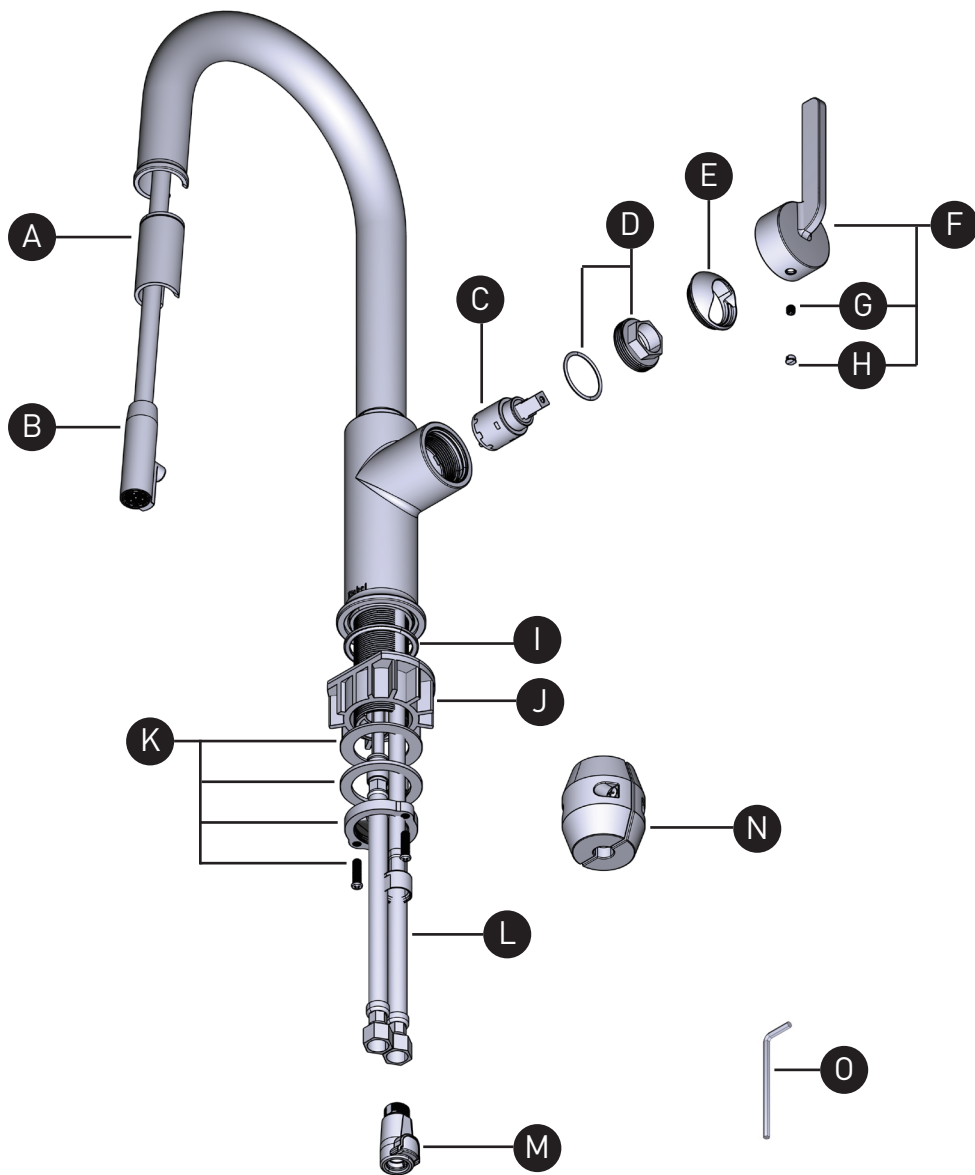

ORDER BY PART NUMBER

ILLUSTRATED PARTS

AU101 AUTHENTICA™

Pull-Down Kitchen Faucet With Single Spray

ID	Kit Number
A	019-005
B	4401
C	401-039
D	219453
*E	219454
*F	219455
G	152-050
*H	003-030
I	302-343
J	390-025
K	7472
L	7122
M	7443
N	9535
O	505-025

ILLUSTRATIONS DES PIÈCES

AU101 AUTHENTICA™

Robinet de cuisine rétractable avec douchette
à jet unique

ID	Référence du kit
A	019-005
B	4401
C	401-039
D	219453
*E	219454
*F	219455
G	152-050
*H	003-030
I	302-343
J	390-025
K	7472
L	7122
M	7443
N	9535
O	505-025

victoria ⊕ albert®

ROHL

Schaub

EMTEK.

PEDIR POR NÚMERO DE REFERENCIA

PIEZAS ILUSTRADAS

AU101 AUTHENTICA™

Llave de cocina retráctil con rociador simple