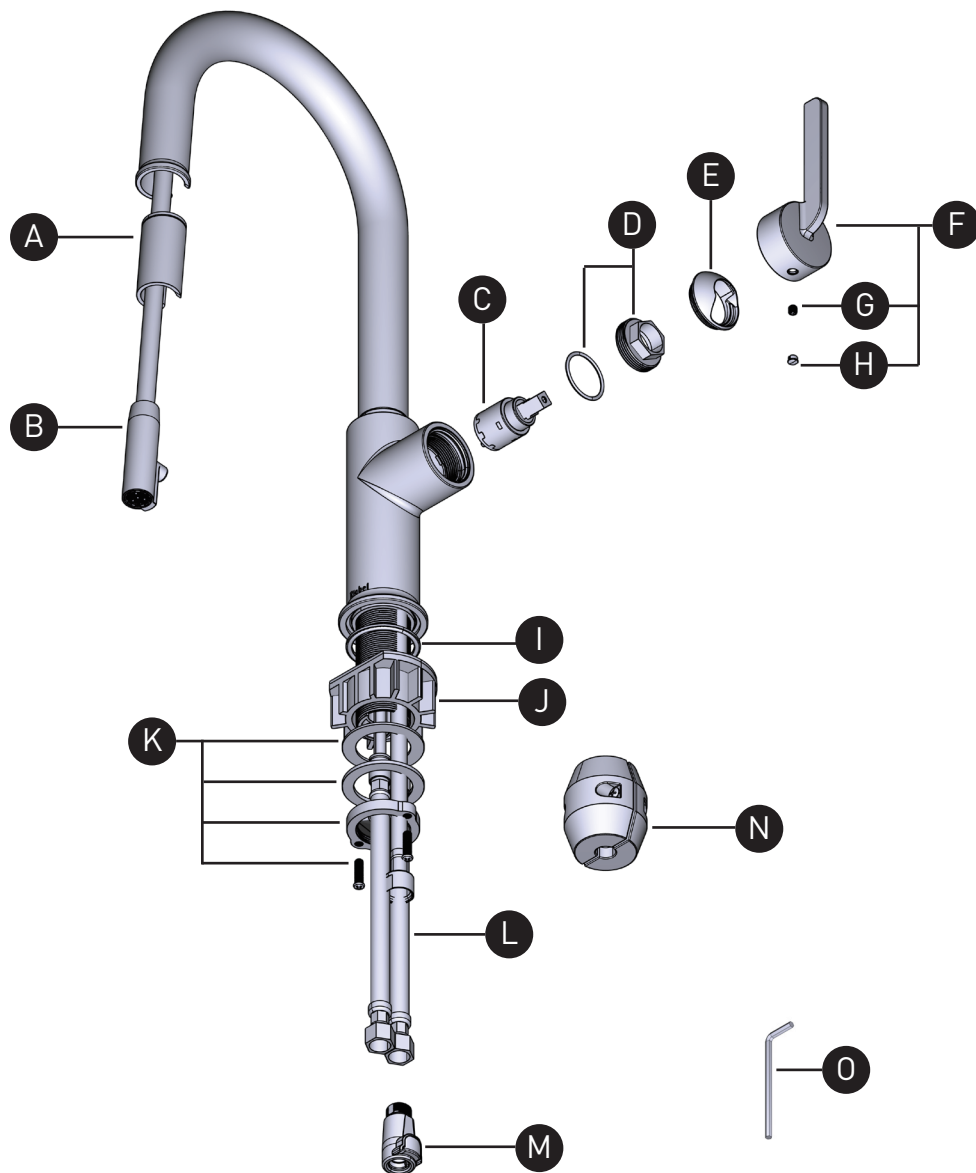

ORDER BY PART NUMBER

ILLUSTRATED PARTS

AU101 AUTHENTICA™

Pull-Down Kitchen Faucet With Single Spray

ID	Kit Number
A	019-005
B	4401
C	401-039
D	219453
*E	219454
*F	219455
G	152-050
*H	003-030
I	302-343
J	390-025
K	7472
L	7122
M	7443
N	9535
O	505-025

ILLUSTRATIONS DES PIÈCES

AU101 AUTHENTICA™

Robinet de cuisine rétractable avec douchette
à jet unique

ID	Référence du kit
A	019-005
B	4401
C	401-039
D	219453
*E	219454
*F	219455
G	152-050
*H	003-030
I	302-343
J	390-025
K	7472
L	7122
M	7443
N	9535
O	505-025

victoria ⊕ albert®

ROHL

Schaub

EMTEK.

PEDIR POR NÚMERO DE REFERENCIA

PIEZAS ILUSTRADAS

AU101 AUTHENTICA™

Llave de cocina retráctil con rociador simple