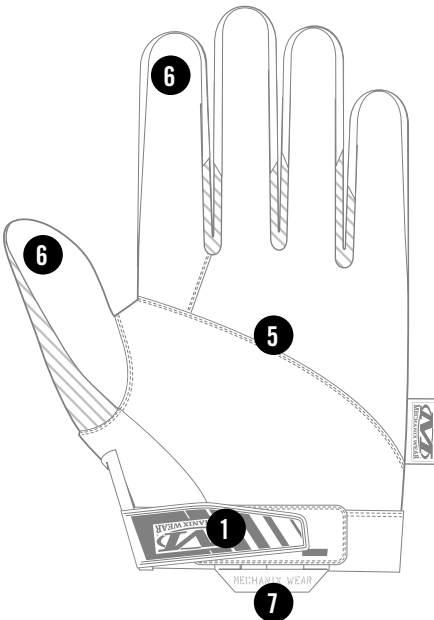

VORGESCHLAGENE ANWENDUNGSGEBIETE

- Militär
- Vollstreckungsbeamte
- Schießsport

WEITERE INFORMATIONEN VERFÜGBAR UNTER:

Ref.: Tactical Specialty Element

EUROPA
001 661 257 0474

Mechanix Wear, Inc.
28525 Witherspoon Parkway
Valencia CA 91355
www.mechanix.com

Das Produkt wurde importiert