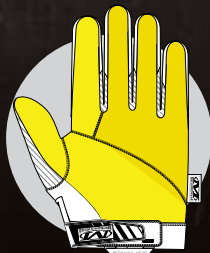

TOUCHSCREEN-FÄHIG

Haltbare Kunstlederhandfläche mit touchscreen-fähiger Technologie.