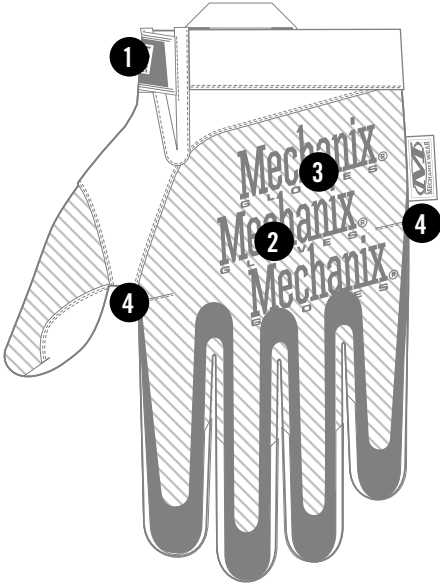

### TOUCHSCREEN-FÄHIG

Haltbare Kunstlederhandfläche mit touchscreen-fähiger Technologie.

## EIGENSCHAFTEN

1. Der flache Verschluss sorgt für eine gute Passform am Handgelenk.
2. Windfester SoftShell™-Stretchstoff.
3. Der fleecegefütterte Handrücken sorgt für Isolierung.
4. Die dreidimensionale Gestaltung bildet die natürlichen Formen der Hand nach.
5. Fleecegefütterte Kunstlederhandfläche.
6. Touchscreenfähiges Kunstleder.
7. Nylonschlaufe.