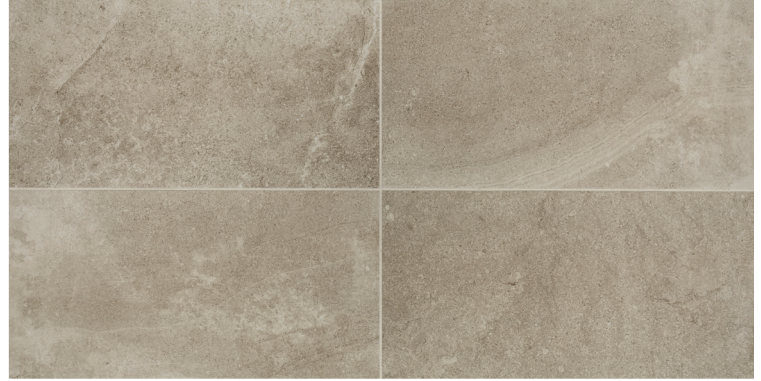

## GLAZED PORCELAIN FLOOR TILE

**BV30** Ivory

**BV31** Beige

**BV32** Taupe

**BV33** Smoke