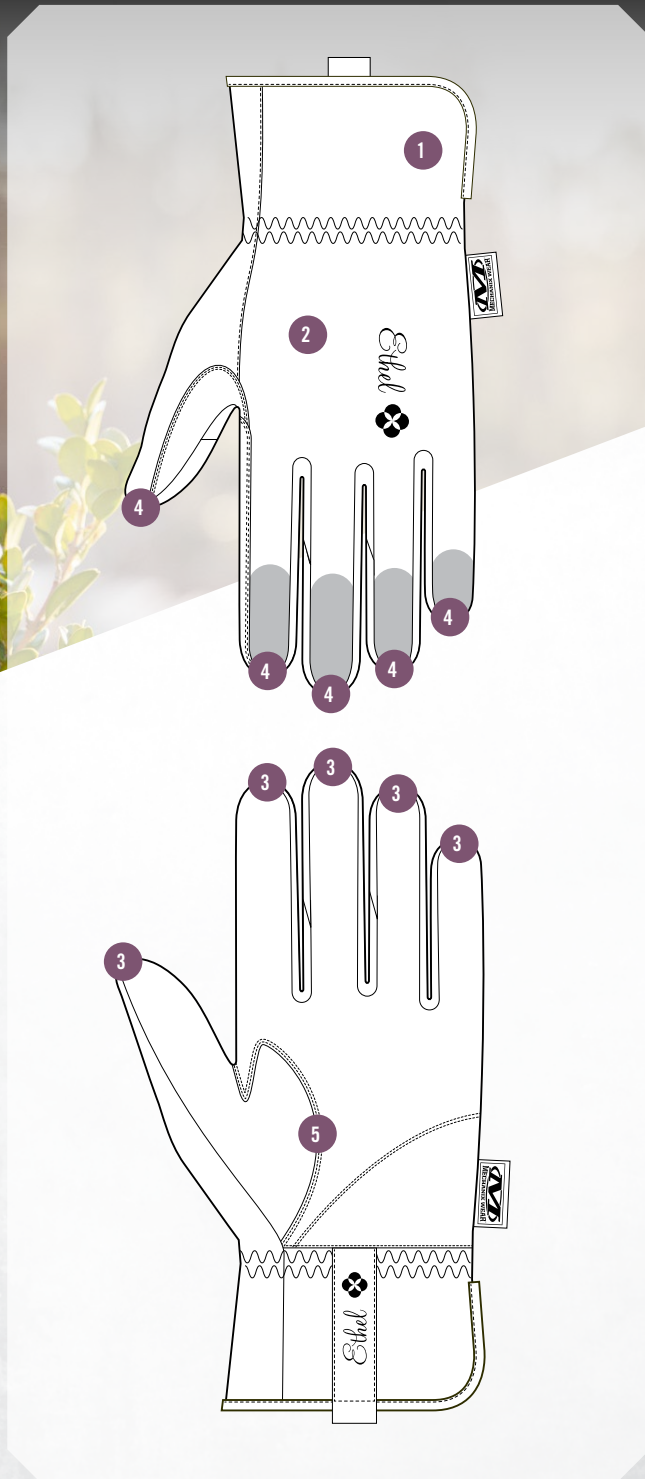

ETHEL® LEOPARD PURPLE GARDEN UTILITY

PROTECCIÓN PARA LAS MANOS DURANTE LABORES DE JARDINERÍA

Cuando estés preparándote para tu día, no olvides coger los guantes perfectos. Los guantes Ethel Garden Utility presentan una palma de piel sintética que te permite usar pantallas táctiles: ideales para proteger tus manos de cortes, arañazos y ampollas mientras trabajas. Con un acabado de doble costura en todo el guante, el modelo Ethel Garden Utility pronto formará parte de tu ritual de trabajo diario.

CARACTERÍSTICAS

- 1 El puño elástico extendido proporciona un ajuste seguro en la muñeca.
- 2 El material ajustable TrekDry® ayuda a mantener las manos frescas mientras trabajas para un mayor confort.
- 3 La piel sintética te permite utilizar una pantalla táctil para estar siempre conectado.
- 4 El diseño pinzado de las puntas de los dedos reposiciona las costuras más vulnerables para lograr una mayor durabilidad.
- 5 El diseño de dos piezas de la palma elimina la concentración de material cuando trabajas con herramientas manuales.