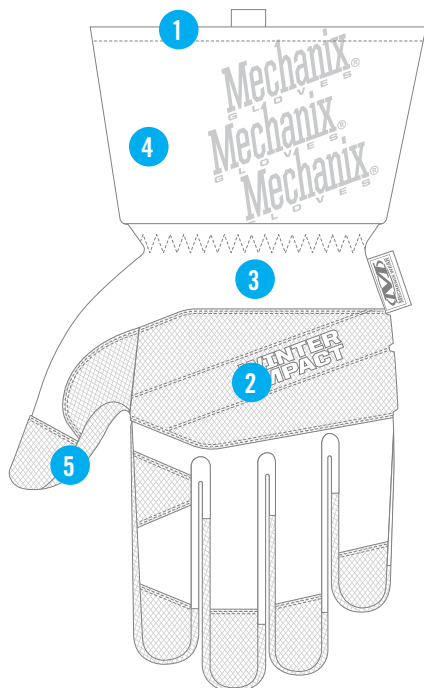

# COLDWEATHER WINTER IMPACT

VERFÜGBARE FARBEN

MCW-WA SCHWARZ

XXXS	XXS	XS	S	M	L	XL	XXL	XXXL
05	06	07	08	09	10	11	12	13

## EIGENSCHAFTEN

1. Die längere Stulpe schützt Ihr Handgelenk vor den Elementen.
2. Der Knöchelschutz aus EVA-Schaumstoff absorbiert Stöße und schützt Ihre Hände vor Abschürfungen.
3. C40 3M™ Thinsulate™ schließt die warme Luft ein und hilft Ihnen dabei, Ihre Körpertemperatur bei kaltem Wetter zu regulieren.
4. Das wasserfeste Polyester bietet Schutz vor den Elementen.
5. Armortex® bietet Griffbarkeit bei Regen, Graupelschauern und Schnee.