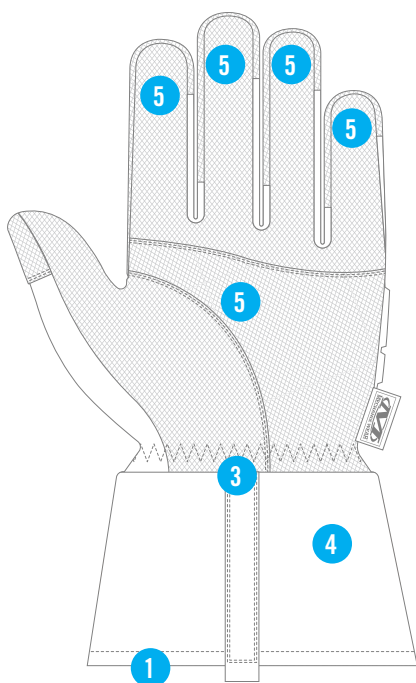

WEITERE INFORMATIONEN VERFÜGBAR UNTER:

Ref: Cold Weather Winter Impact

USA
1-800-222-4296
KANADA
1-877-278-5822

Mechanix Wear, Inc.
28525 Witherspoon Parkway
Valencia CA 91355
www.mechanix.com