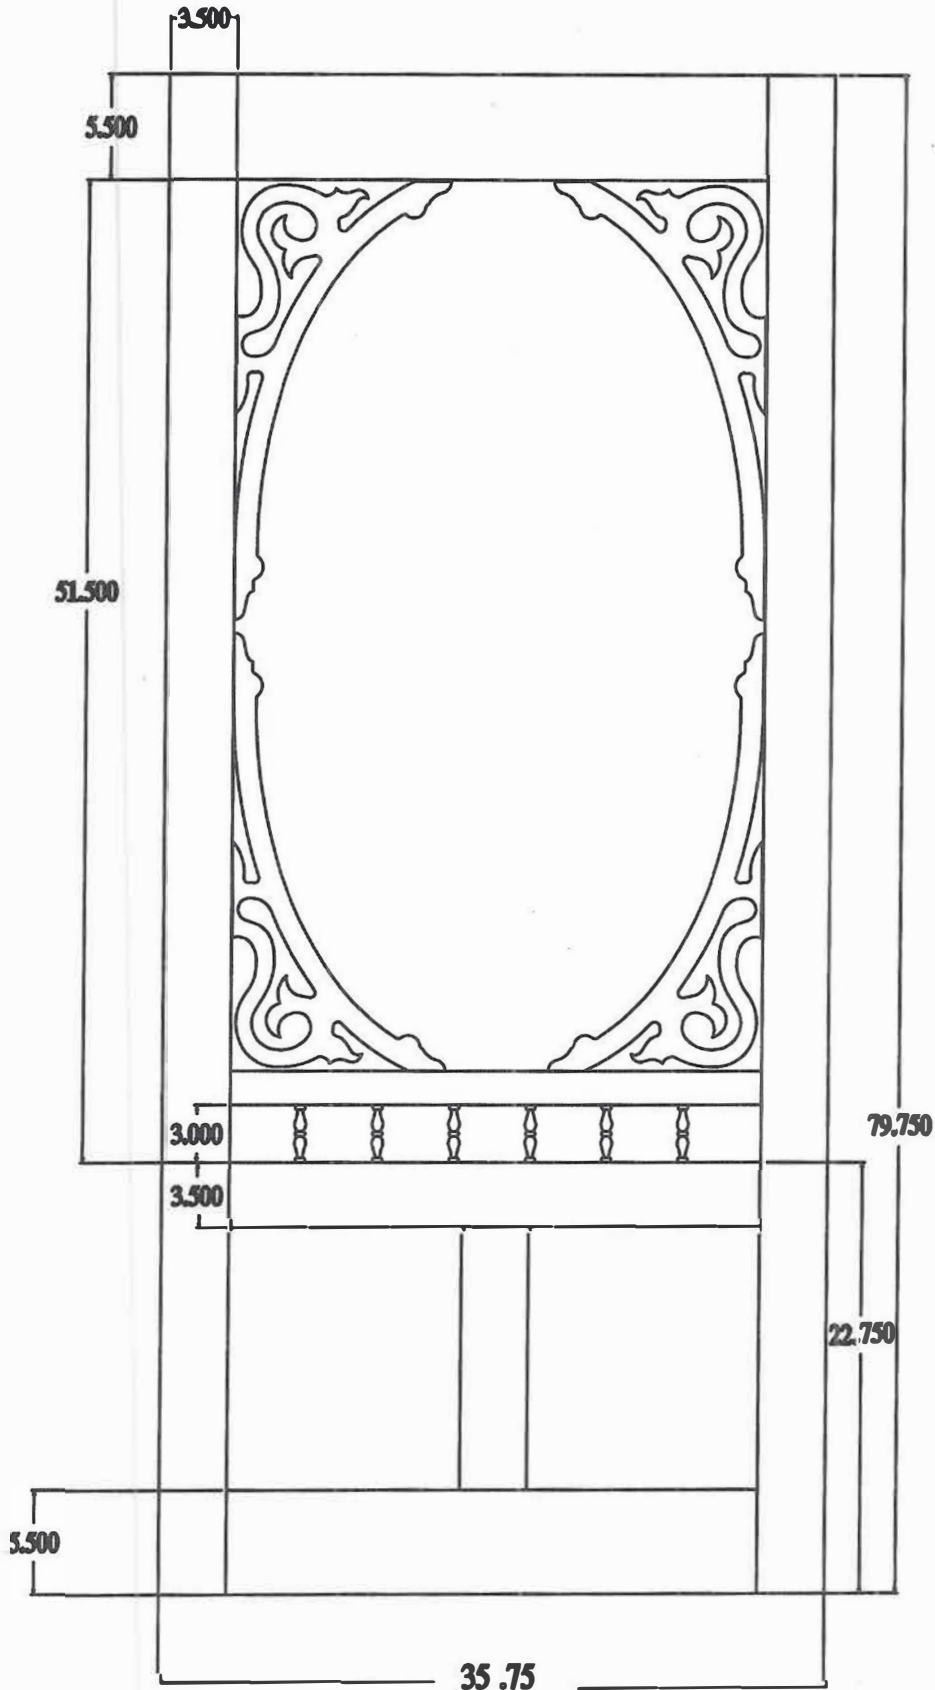

Clarington Screen Door

35.75

or 31.75