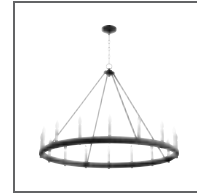

Aura **024**
Noir