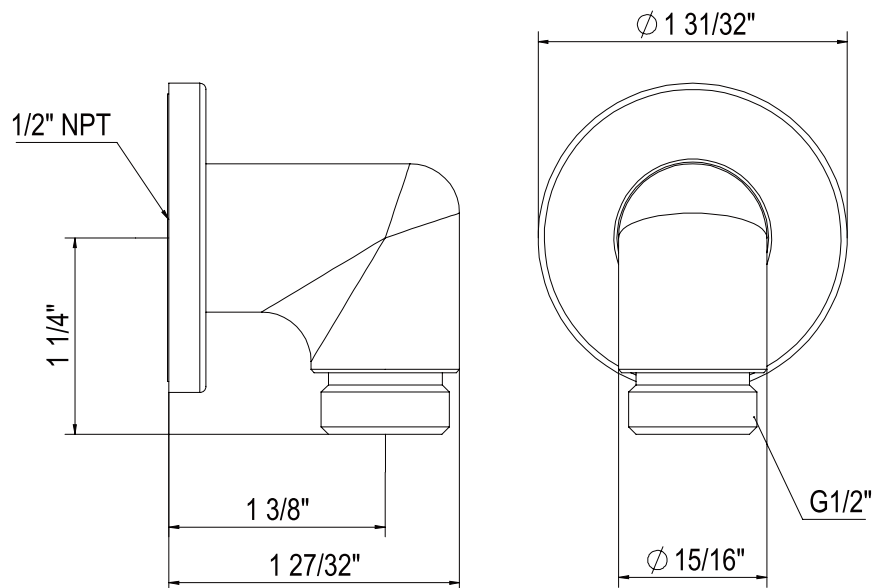

Para preguntas sobre la garantía o para obtener más información, favor de comunicarse con:

U.S.A.
houseofrohl.com/support
1-800-777-9762

QUEBEC / MARITIMES / WESTERN CANADA
QUÉBEC / MARITIMES / OUEST CANADIEN
QUEBEC / MARITIMOS / CANADA OCCIDENTAL
houseofrohl.ca/support
1-866-473-8442

ONTARIO
houseofrohl.ca/support
1-800-287-5354

Riobel

PERRIN & ROWE
LONDON

victoria ⊕ albert®

ROHL

Schaub

EMTEK.