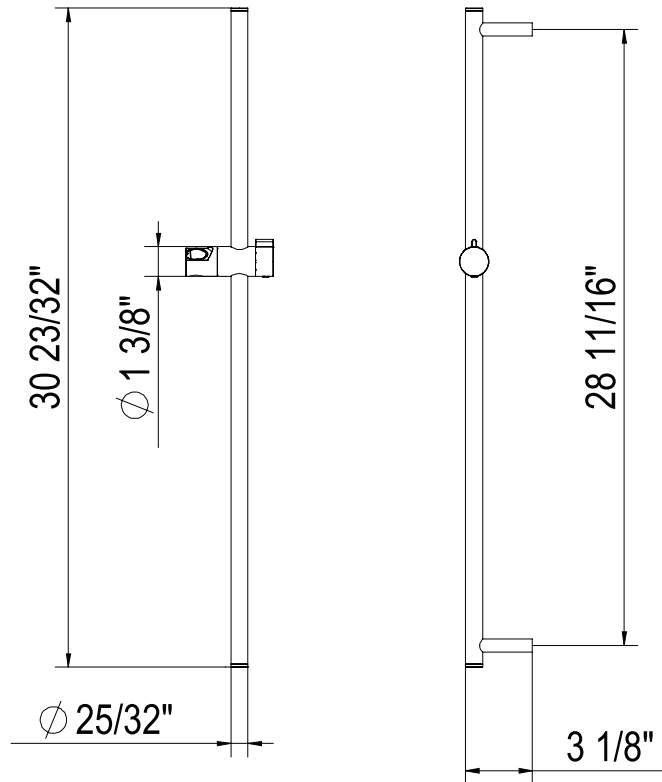

SPÉCIFICATIONS

DESCRIPTION

- Barre Ø 19.8mm (25/32")
- La longueur ne peut pas être réduite

GARANTIE

- La plupart des produits ou pièces comportent des « garanties limitées » contre les défauts de fabrication. Pour les clients américains, veuillez visiter houseofrohl.com/support et pour les clients canadiens, veuillez visiter houseofrohl.ca/support pour la garantie complète du produit et du fini.

MODÈLES: 310127SB

Si vous souhaitez obtenir de l' information supplémentaire à propos de la garantie ou de tout autre élément, communiquez avec :

U.S.A.
houseofrohl.com/support
1-800-777-9762

QUEBEC / MARITIMES / WESTERN CANADA
QUÉBEC / MARITIMES / OUEST CANADIEN
QUEBEC / MARITIMOS / CANADA OCCIDENTAL
houseofrohl.ca/support
1-866-473-8442

ONTARIO
houseofrohl.ca/support
1-800-287-5354

Riobel

PERRIN & ROWE
LONDON

victoria ⊕ albert®

ROHL

Schaub

EMTEK.