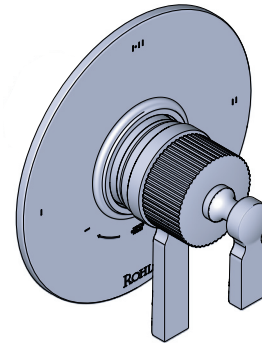

DESCRIPCIÓN

- Combina tecnologías termostáticas y de equilibrio de presión
- Control de temperatura "Set it and forget it"
- 2 funciones especializadas y 1 función compartida
- La válvula de entrada se vende por separado:
  - Ordene la válvula de entrada R23

FLUJO

- 6.3 GPM/24 LPM a 60 PSI

ESTÁNDARES

- ASME A112.18.1 / CSA B125.1
- CEC
- ADA

GARANTÍA

- La mayoría de los productos o piezas cuentan con "Garantías Limitadas" por defectos de fabricación. A los clientes en EE. UU. se les recomienda visitar houseofrohl.com/support y a los clientes en Canadá, houseofrohl.ca/support, para consultar las condiciones completas de la garantía de los productos y acabados.

ESPECIFICACIONES

APADANA™

Moldura de equilibrio térmico y de presión de 1/2" con 3 funciones

MODELOS: TAD23W1LM