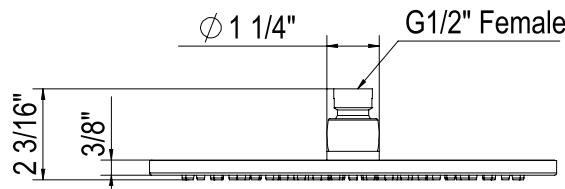

Cabezal de ducha tipo lluvia de 10"

MODELOS: 100126RS1

Para preguntas sobre la garantía o para obtener más información, favor de comunicarse con:

U.S.A.
houseofrohl.com/support
1-800-777-9762

QUEBEC / MARITIMES / WESTERN CANADA
QUÉBEC / MARITIMES / OUEST CANADIEN
QUEBEC / MARITIMOS / CANADA OCCIDENTAL
houseofrohl.ca/support
1-866-473-8442