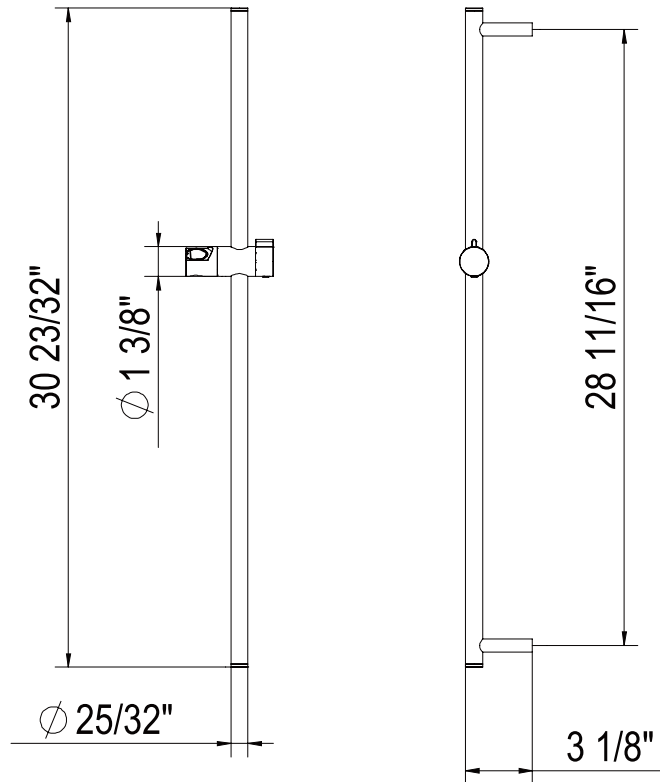

ESPECIFICACIONES

DESCRIPCIÓN

- Barra Ø 19,8 mm (25/32")
- La longitud no se puede reducir

GARANTÍA

- La mayoría de los productos o piezas cuentan con "Garantías limitadas" contra defectos de fabricación. Para los clientes de EE. UU., visite houseofrohl.com/support y para los clientes canadienses, visite houseofrohl.ca/support para conocer la garantía completa del producto y el acabado.

MODELOS: 310127SB

Para preguntas sobre la garantía o para obtener más información, favor de comunicarse con:

U.S.A.
houseofrohl.com/support
1-800-777-9762

QUEBEC / MARITIMES / WESTERN CANADA
QUÉBEC / MARITIMES / OUEST CANADIEN
QUEBEC / MARITIMOS / CANADA OCCIDENTAL
houseofrohl.ca/support
1-866-473-8442

ONTARIO
houseofrohl.ca/support
1-800-287-5354

Riobel

PERRIN & ROWE
LONDON

victoria ⊕ albert®

ROHL

Schaub

EMTEK.