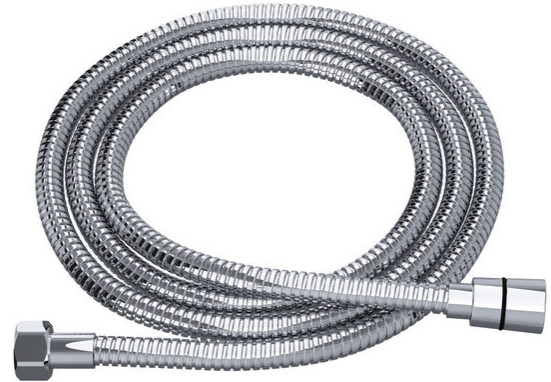

ESPECIFICACIONES

DESCRIPCIÓN

- Para uso con ducha de mano (se vende por separado)

GARANTÍA

- La mayoría de los productos o piezas cuentan con "Garantías limitadas" contra defectos de fabricación. Para los clientes de EE. UU., visite houseofrohl.com/support y para los clientes canadienses, visite houseofrohl.ca/support para conocer la garantía completa del producto y el acabado.

Manguera de ducha de metal de 59''

MODELOS: 5927SH