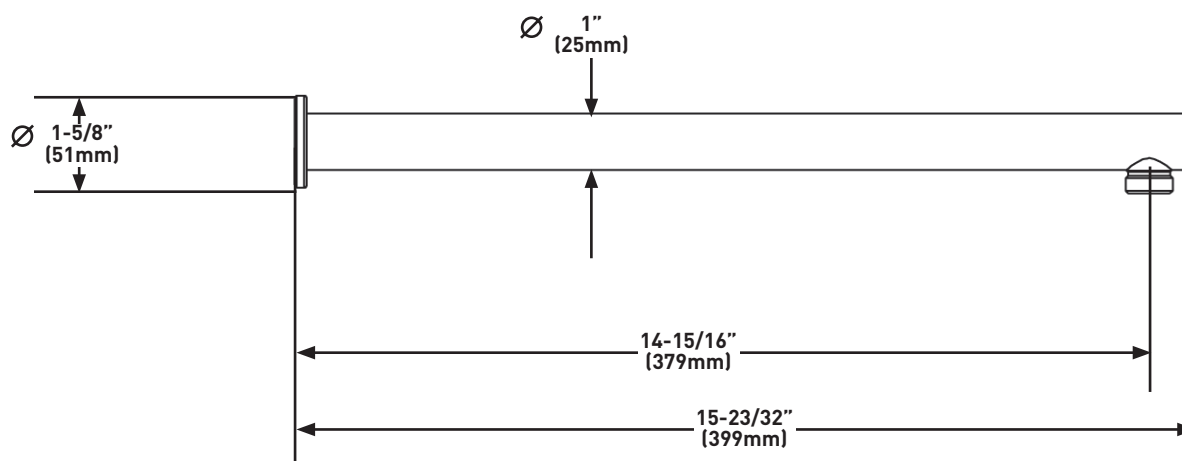

Si vous souhaitez obtenir de l'information supplémentaire à propos de la garantie ou de tout autre élément, communiquez avec :

U.S.A.
houseofrohl.com/support
1-800-777-9762

QUEBEC / MARITIMES / WESTERN CANADA
QUÉBEC / MARITIMES / OUEST CANADIEN
QUEBEC / MARITIMOS / CANADA OCCIDENTAL
houseofrohl.ca/support
1-866-473-8442

ONTARIO
houseofrohl.ca/support
1-800-287-5354

Riobel

PERRIN & ROWE®
LONDON

victoria ⊕ albert®

ROHL

Schaub

EMTEK.