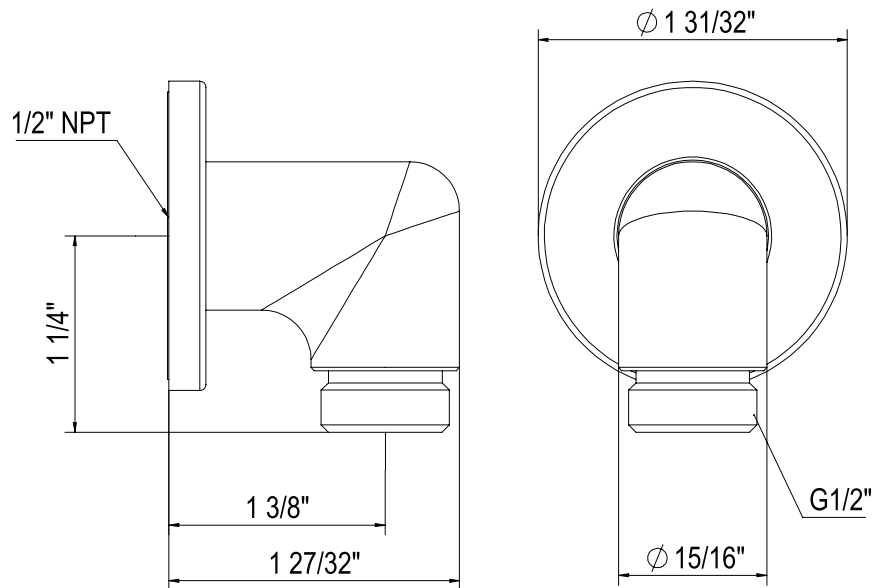

Si vous souhaitez obtenir de l' information supplémentaire à propos de la garantie ou de tout autre élément, communiquez avec :

U.S.A.
houseofrohl.com/support
1-800-777-9762

QUEBEC / MARITIMES / WESTERN CANADA
QUÉBEC / MARITIMES / OUEST CANADIEN
QUEBEC / MARITIMOS / CANADA OCCIDENTAL
houseofrohl.ca/support
1-866-473-8442

ONTARIO
houseofrohl.ca/support
1-800-287-5354

Riobel

PERRIN & ROWE
LONDON

victoria ⊕ albert®

ROHL

Schaub

EMTEK.