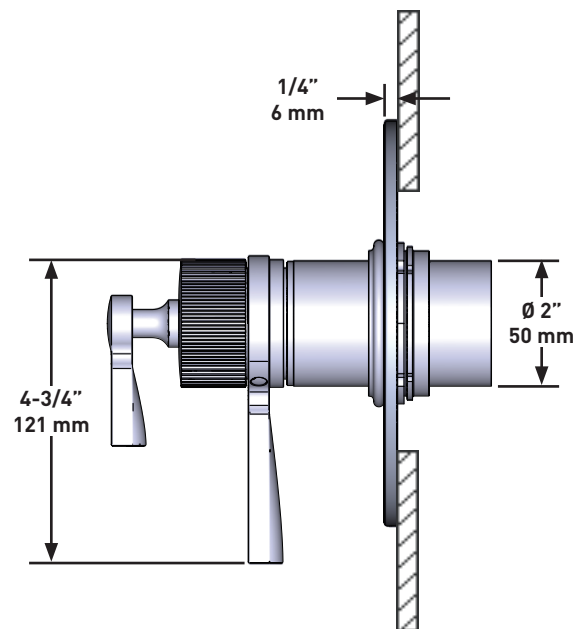

Para preguntas sobre la garantía o para obtener más información, favor de comunicarse con:

U.S.A.
houseofrohl.com/support
1-800-777-9762

QUEBEC / MARITIMES / WESTERN CANADA
QUÉBEC / MARITIMES / OUEST CANADIEN
QUEBEC / MARITIMOS / CANADA OCCIDENTAL
houseofrohl.ca/support
1-866-473-8442

ONTARIO
houseofrohl.ca/support
1-800-287-5354

Riobel

PERRIN & ROWE
LONDON

victoria ⊕ albert®

ROHL

Schaub

EMTEK.