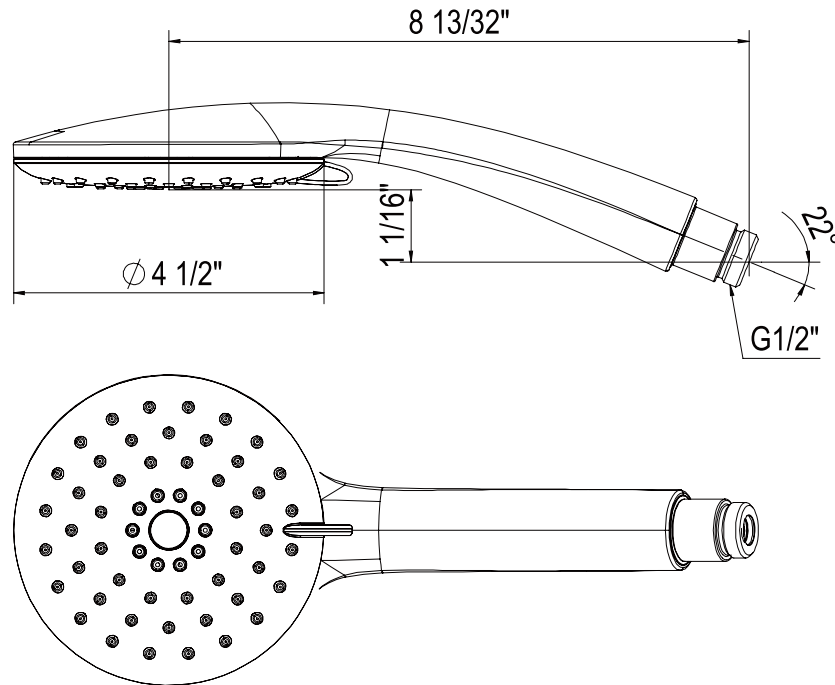

Ducha de mano de 5" con 3 funciones

MODELOS: 50126HS3

UPC®

Para preguntas sobre la garantía o para obtener más información, favor de comunicarse con:

U.S.A.
houseofrohl.com/support
1-800-777-9762

QUEBEC / MARITIMES / WESTERN CANADA
QUÉBEC / MARITIMES / OUEST CANADIEN
QUEBEC / MARITIMOS / CANADA OCCIDENTAL
houseofrohl.ca/support
1-866-473-8442