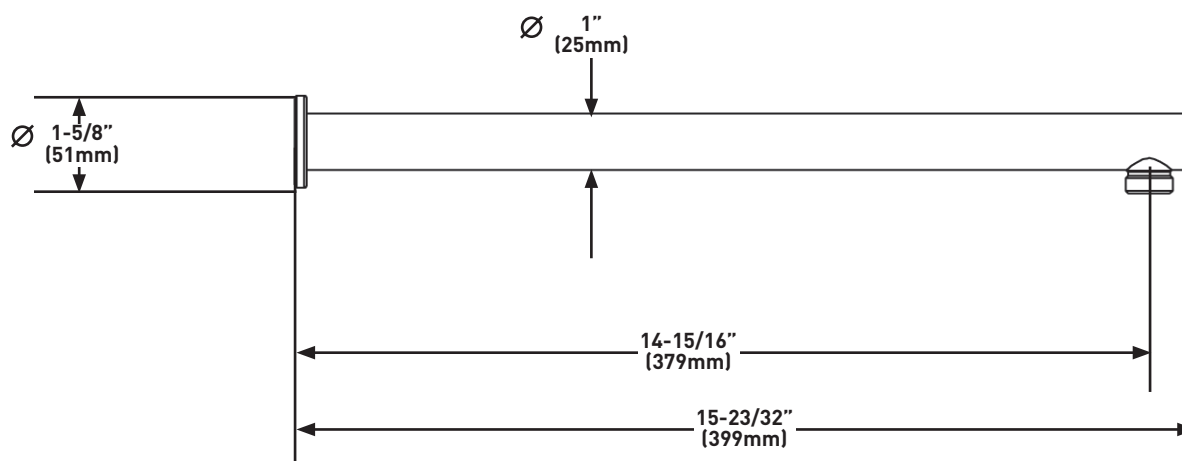

Para preguntas sobre la garantía o para obtener más información, favor de comunicarse con:

U.S.A.
houseofrohl.com/support
1-800-777-9762

QUEBEC / MARITIMES / WESTERN CANADA
QUÉBEC / MARITIMES / OUEST CANADIEN
QUEBEC / MARITIMOS / CANADA OCCIDENTAL
houseofrohl.ca/support
1-866-473-8442

ONTARIO
houseofrohl.ca/support
1-800-287-5354

Riobel

PERRIN & ROWE
LONDON

victoria ⊕ albert®

ROHL

Schaub

EMTEK.