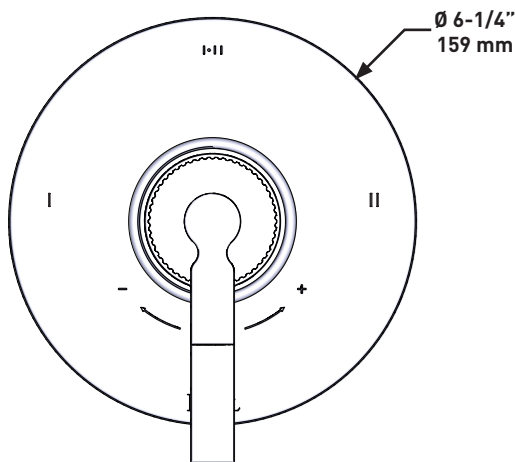

Para preguntas sobre la garantía o para obtener más información, favor de comunicarse con:

U.S.A.
houseofrohl.com/support
1-800-777-9762

QUEBEC / MARITIMES / WESTERN CANADA
QUÉBEC / MARITIMES / OUEST CANADIEN
QUEBEC / MARITIMOS / CANADA OCCIDENTAL
houseofrohl.ca/support
1-866-473-8442

ONTARIO
houseofrohl.ca/support
1-800-287-5354

Riobel

PERRIN & ROWE
LONDON

victoria ⊕ albert®

ROHL

Schaub

EMTEK.