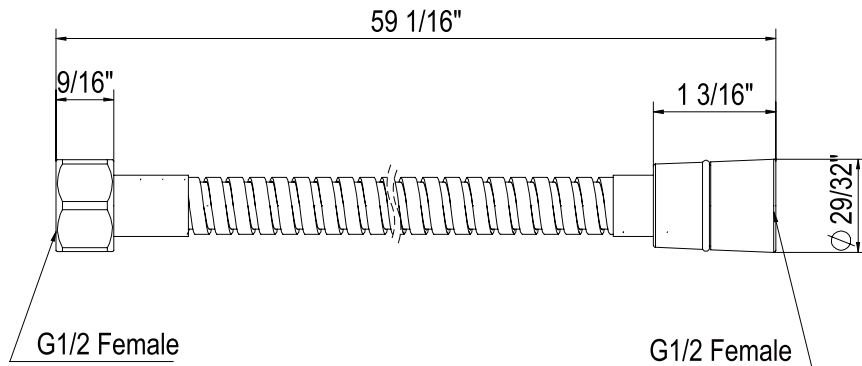

Para preguntas sobre la garantía o para obtener más información, favor de comunicarse con:

U.S.A.
houseofrohl.com/support
1-800-777-9762

QUEBEC / MARITIMES / WESTERN CANADA
QUÉBEC / MARITIMES / OUEST CANADIEN
QUEBEC / MARITIMOS / CANADA OCCIDENTAL
houseofrohl.ca/support
1-866-473-8442

ONTARIO
houseofrohl.ca/support
1-800-287-5354

Riobel

PERRIN & ROWE
LONDON

victoria ⊕ albert®

ROHL

Schaub

EMTEK.