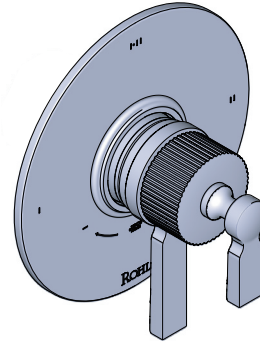

DESCRIPTION

- Combine à la fois les technologies thermostatique et pression balancée
- Contrôle de la température "Réglez-le et oubliez-le"
- 2 fonctions dédiées et 1 fonction partagée
- Brut de valve vendu séparément:
  - Commandez le brut de valve R23

DÉBITS DISPONIBLES

- 6,3 GPM/24 LPM à 60 PSI

CERTIFICATIONS

- ASME A112.18.1 / CSA B125.1
- CEC
- ADA

GARANTIE

- La plupart des produits ou pièces comprend des «garanties limitées» contre les défauts de fabrication. Pour les clients des États-Unis : veuillez consulter houseofrohl.com/support; Pour les clients du Canada : veuillez consulter houseofrohl.ca/support pour connaître les conditions complètes de la garantie des produits et finis.

SPÉCIFICATIONS

APADANA^{MC}

Garniture de valve thermostatique et pression équilibrée 1/2" à 3 fonctions

MODÈLES : TAD23W1LM