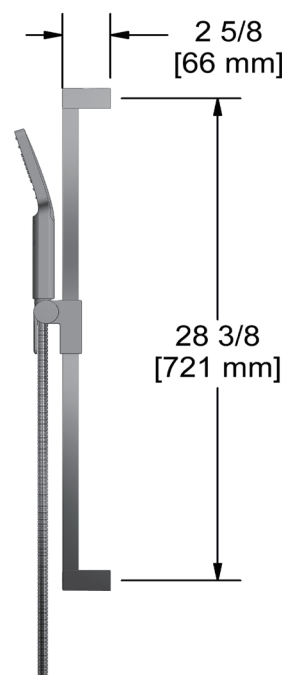

Riobel®

RR HOUSE OF ROHL.

DESCRIPTION

- 4365 douchette 3 fonctions
- Boyau de douche 150 cm (59") avec 2 clapets anti-retour
- Barre rectangulaire 22mm (7/8")

DÉBITS DISPONIBLES

- Options de débit à 60 PSI :
  -2,0 GPM/7,6 LPM
  -1,8 GPM/6,8 LPM (4665-WS) *
- *Les certifications de l'EPA et de la CEC s'appliquent uniquement au modèle indiqué*

CERTIFICATIONS

- ASME A112.18.1 / CSA B125.1

GARANTIE

- La plupart des produits ou pièces comprend des «garanties limitées» contre les défauts de fabrication. Pour les clients des États-Unis : veuillez consulter houseofrohl.com/support; Pour les clients du Canada : veuillez consulter houseofrohl.ca/support pour connaître les conditions complètes de la garantie des produits et finis.

SPÉCIFICATIONS

Ensemble de douche sur rail de 30" avec douchette à 3 fonctions

MODELS: 4665

UPC®

Si vous souhaitez obtenir de l'information supplémentaire à propos de la garantie ou de tout autre élément, communiquez avec :

U.S.A.
houseofrohl.com/support
1-800-777-9762

QUEBEC / MARITIMES / WESTERN CANADA
QUÉBEC / MARITIMES / OUEST CANADIEN
QUEBEC / MARITIMOS / CANADA OCCIDENTAL
houseofrohl.ca/support
1-866-473-8442

ONTARIO
houseofrohl.ca/support
1-800-287-5354

Riobel

PERRIN & ROWE
LONDON

victoria ⊕ albert®

ROHL

Schaub

EMTEK.