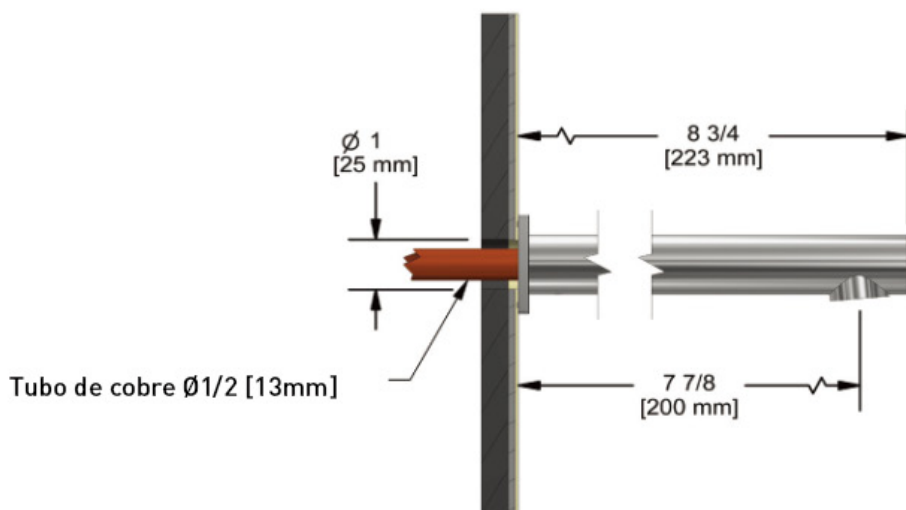

Para preguntas sobre la garantía o para obtener más información, favor de comunicarse con:

U.S.A.
houseofrohl.com/support
1-800-777-9762

QUEBEC / MARITIMES / WESTERN CANADA
QUÉBEC / MARITIMES / OUEST CANADIEN
QUEBEC / MARITIMOS / CANADA OCCIDENTAL
houseofrohl.ca/support
1-866-473-8442

ONTARIO
houseofrohl.ca/support
1-800-287-5354

Riobel

PERRIN & ROWE®
LONDON

victoria ⊕ albert®

ROHL

Schaub

EMTEK.