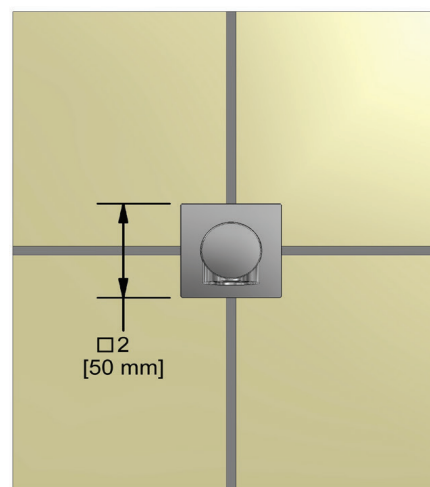

Si vous souhaitez obtenir de l'information supplémentaire à propos de la garantie ou de tout autre élément, communiquez avec :

U.S.A.
houseofrohl.com/support
1-800-777-9762

QUEBEC / MARITIMES / WESTERN CANADA
QUÉBEC / MARITIMES / OUEST CANADIEN
QUEBEC / MARITIMOS / CANADA OCCIDENTAL
houseofrohl.ca/support
1-866-473-8442

ONTARIO
houseofrohl.ca/support
1-800-287-5354

Riobel

PERRIN & ROWE®
LONDON

victoria ⊕ albert®

ROHL

Schaub

EMTEK.