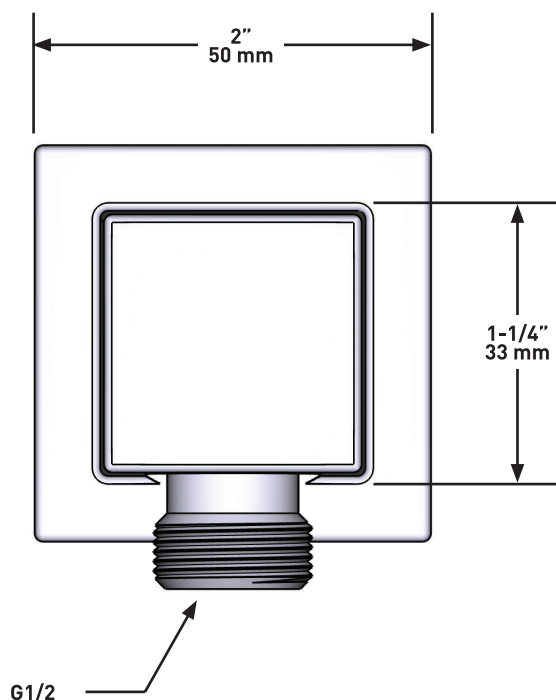

Si vous souhaitez obtenir de l'information supplémentaire à propos de la garantie ou de tout autre élément, communiquez avec :

U.S.A.
houseofrohl.com/support
1-800-777-9762

QUEBEC / MARITIMES / WESTERN CANADA
QUÉBEC / MARITIMES / OUEST CANADIEN
QUEBEC / MARITIMOS / CANADA OCCIDENTAL
houseofrohl.ca/support
1-866-473-8442

ONTARIO
houseofrohl.ca/support
1-800-287-5354

Riobel

PERRIN & ROWE
LONDON

victoria ⊕ albert®

ROHL