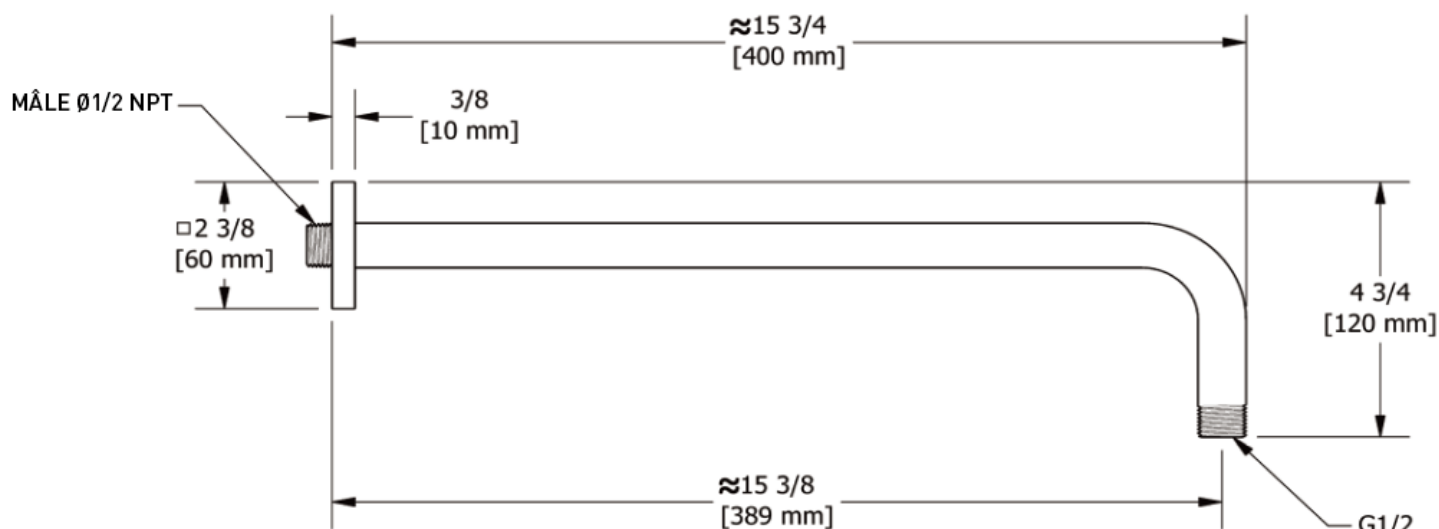

Si vous souhaitez obtenir de l'information supplémentaire à propos de la garantie ou de tout autre élément, communiquez avec :

U.S.A.
houseofrohl.com/support
1-800-777-9762

QUEBEC / MARITIMES / WESTERN CANADA
QUÉBEC / MARITIMES / OUEST CANADIEN
QUEBEC / MARITIMOS / CANADA OCCIDENTAL
houseofrohl.ca/support
1-866-473-8442

ONTARIO
houseofrohl.ca/support
1-800-287-5354

Riobel

PERRIN & ROWE
LONDON

victoria ⊕ albert®

ROHL

Schaub

EMTEK.