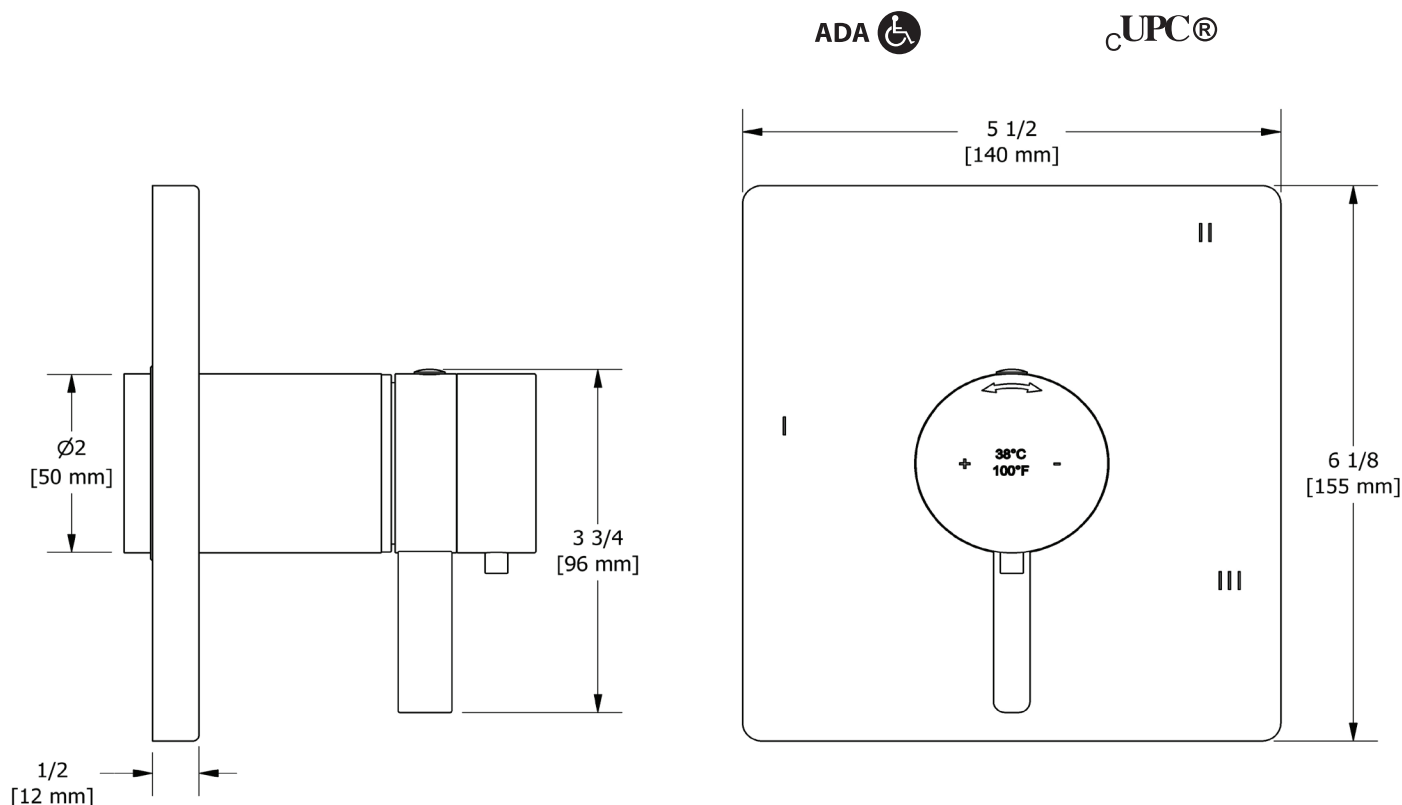

Para preguntas sobre la garantía o para obtener más información, favor de comunicarse con:

U.S.A.
houseofrohl.com/support
1-800-777-9762

QUEBEC / MARITIMES / WESTERN CANADA
QUÉBEC / MARITIMES / OUEST CANADIEN
QUEBEC / MARITIMOS / CANADA OCCIDENTAL
houseofrohl.ca/support
1-866-473-8442

ONTARIO
houseofrohl.ca/support
1-800-287-5354

Riobel

PERRIN & ROWE®
LONDON

victoria ⊕ albert®

ROHL

Schaub

EMTEK.