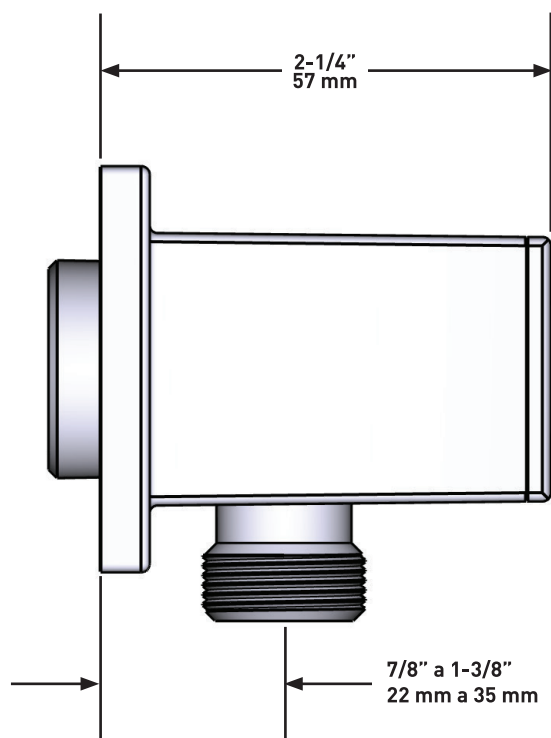

Para preguntas sobre la garantía o para obtener más información, favor de comunicarse con:

U.S.A.
houseofrohl.com/support
1-800-777-9762

QUEBEC / MARITIMES / WESTERN CANADA
QUÉBEC / MARITIMES / OUEST CANADIEN
QUEBEC / MARITIMOS / CANADA OCCIDENTAL
houseofrohl.ca/support
1-866-473-8442

ONTARIO
houseofrohl.ca/support
1-800-287-5354

Riobel

PERRIN & ROWE®
LONDON

victoria ⊕ albert®

ROHL

Schaub

EMTEK.