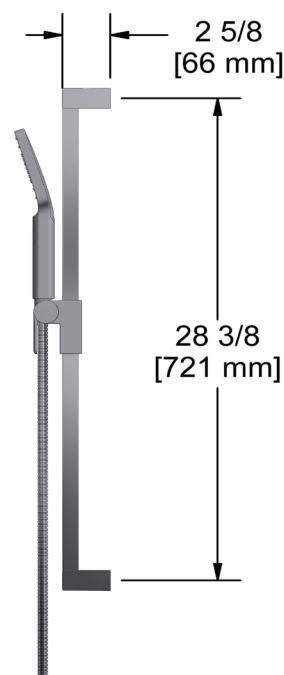

ESPECIFICACIONES

Juego de regadera manual con barra deslizante de 30" y regadera manual de 3 funciones

MODELS: 4665

Para preguntas sobre la garantía o para obtener más información, favor de comunicarse con: