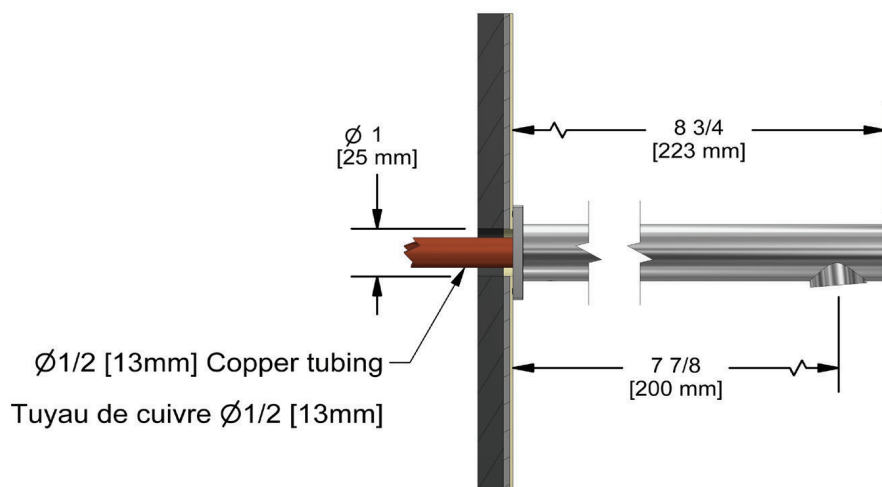

Si vous souhaitez obtenir de l'information supplémentaire à propos de la garantie ou de tout autre élément, communiquez avec :

U.S.A.
houseofrohl.com/support
1-800-777-9762

QUEBEC / MARITIMES / WESTERN CANADA
QUÉBEC / MARITIMES / OUEST CANADIEN
QUEBEC / MARITIMOS / CANADA OCCIDENTAL
houseofrohl.ca/support
1-866-473-8442

ONTARIO
houseofrohl.ca/support
1-800-287-5354

Riobel

PERRIN & ROWE®
LONDON

victoria ⊕ albert®

ROHL

Schaub

EMTEK.