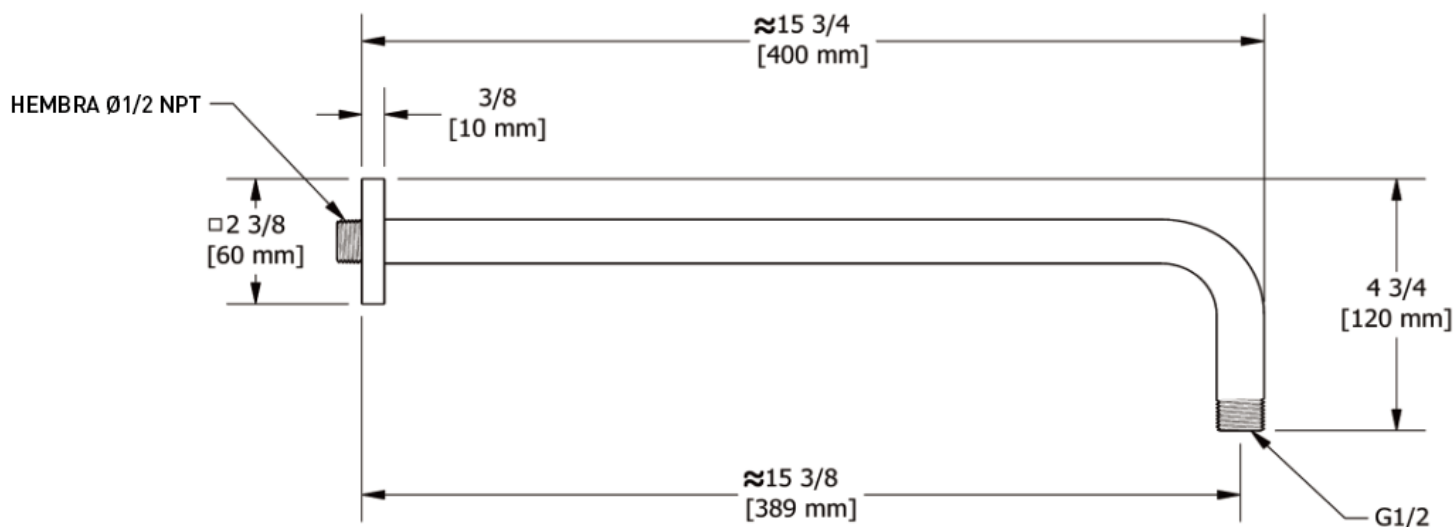

ESPECIFICACIONES

Brazo de regadera para montaje en pared de 16"

MODELS: 560

Para preguntas sobre la garantía o para obtener más información, favor de comunicarse con:

U.S.A.
houseofrohl.com/support
 1-800-777-9762