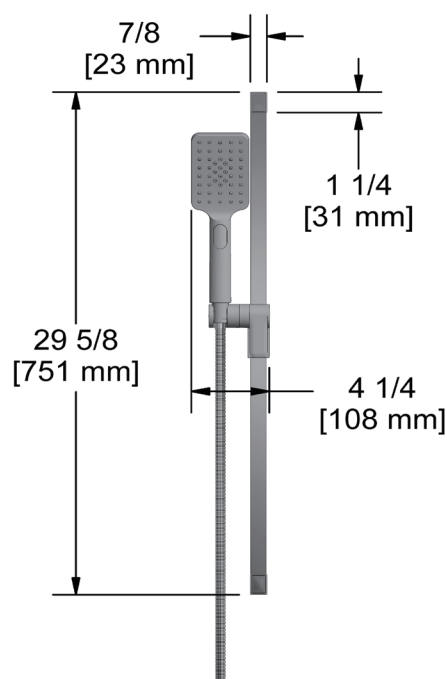

ESPECIFICACIONES

Juego de regadera manual con barra deslizante de 30" y regadera manual de 3 funciones

MODELS: 4665

Para preguntas sobre la garantía o para obtener más información, favor de comunicarse con: