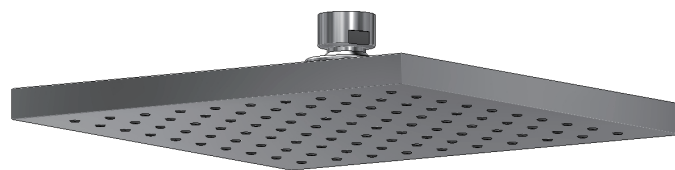

SPÉCIFICATIONS

Tête pluie 8"

MODÈLES : 458

UPC®

Si vous souhaitez obtenir de l'information supplémentaire à propos de la garantie ou de tout autre élément, communiquez avec :

U.S.A.
houseofrohl.com/support
1-800-777-9762