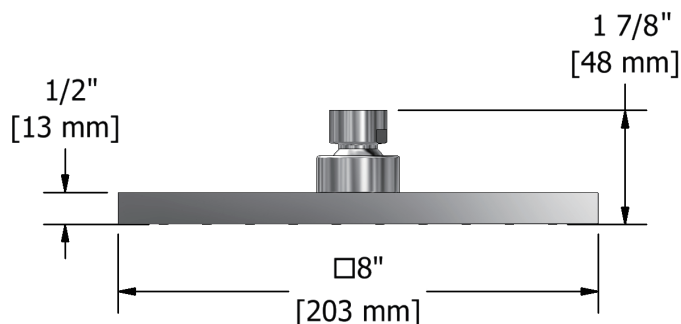

SPÉCIFICATIONS

Tête pluie 8"

MODÈLES : 458

UPC®

Si vous souhaitez obtenir de l'information supplémentaire à propos de la garantie ou de tout autre élément, communiquez avec :

U.S.A.
houseofrohl.com/support
1-800-777-9762