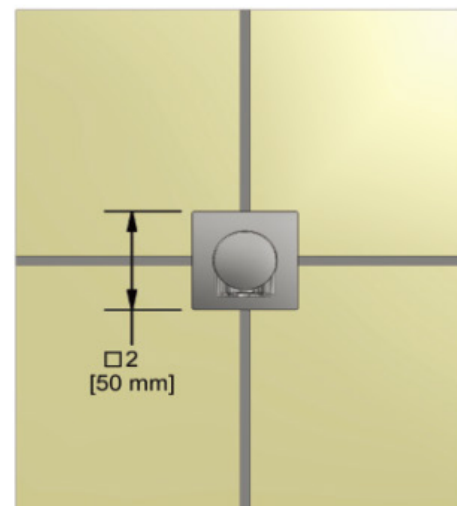

Para preguntas sobre la garantía o para obtener más información, favor de comunicarse con:

U.S.A.
houseofrohl.com/support
1-800-777-9762

QUEBEC / MARITIMES / WESTERN CANADA
QUÉBEC / MARITIMES / OUEST CANADIEN
QUEBEC / MARITIMOS / CANADA OCCIDENTAL
houseofrohl.ca/support
1-866-473-8442

ONTARIO
houseofrohl.ca/support
1-800-287-5354

Riobel

PERRIN & ROWE®
LONDON

victoria ⊕ albert®

ROHL

Schaub

EMTEK.