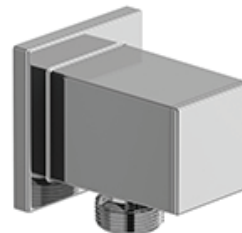

DESCRIPTION

- Ajustable
- Sortie mâle 1/2"; Entrée femelle 1/2" NPT

GARANTIE

- La plupart des produits ou pièces comprend des «garanties limitées» contre les défauts de fabrication. Pour les clients des États-Unis : veuillez consulter houseofrohl.com/support; Pour les clients du Canada : veuillez consulter houseofrohl.ca/support pour connaître les conditions complètes de la garantie des produits et finis.

SPÉCIFICATIONS

Sortie de douchette

MODÈLES : 774