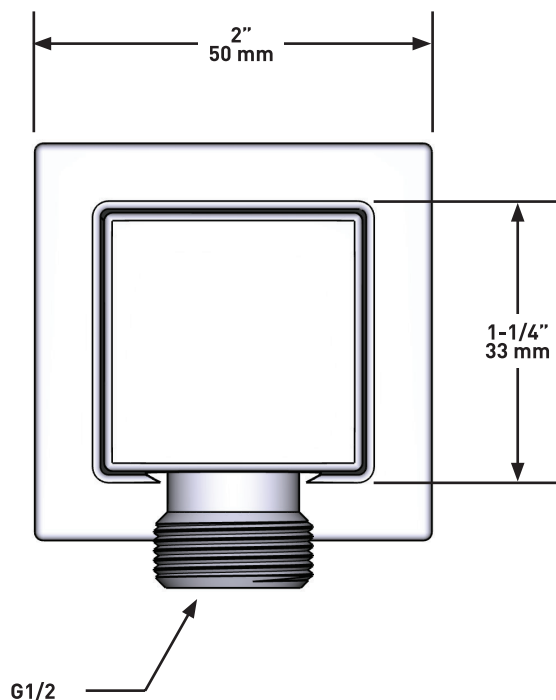

Para preguntas sobre la garantía o para obtener más información, favor de comunicarse con:

U.S.A.
houseofrohl.com/support
1-800-777-9762

QUEBEC / MARITIMES / WESTERN CANADA
QUÉBEC / MARITIMES / OUEST CANADIEN
QUEBEC / MARITIMOS / CANADA OCCIDENTAL
houseofrohl.ca/support
1-866-473-8442

ONTARIO
houseofrohl.ca/support
1-800-287-5354

Riobel

PERRIN & ROWE®
LONDON

victoria ⊕ albert®

ROHL

Schaub

EMTEK.