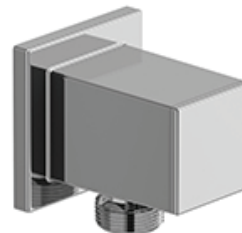

DESCRIPCIÓN

- Regulable
- Salida macho de 1/2"; entrada hembra NPT de 1/2"

GARANTÍA

- La mayoría de los productos o piezas cuentan con "Garantías Limitadas" por defectos de fabricación. A los clientes en EE. UU. se les recomienda visitar houseofrohl.com/support y a los clientes en Canadá, houseofrohl.ca/support, para consultar las condiciones completas de la garantía de los productos y acabados.

ESPECIFICACIONES

Salida para regadera manual

MODELS: 774