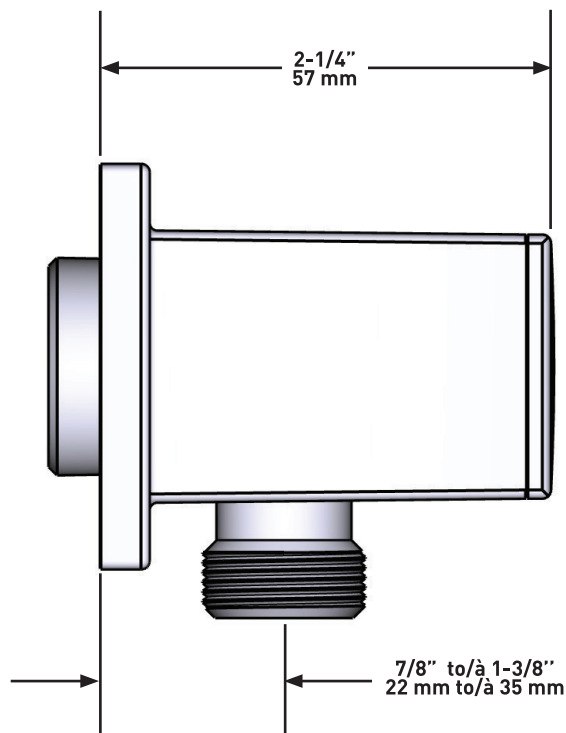

Si vous souhaitez obtenir de l'information supplémentaire à propos de la garantie ou de tout autre élément, communiquez avec :

U.S.A.
houseofrohl.com/support
1-800-777-9762

QUEBEC / MARITIMES / WESTERN CANADA
QUÉBEC / MARITIMES / OUEST CANADIEN
QUEBEC / MARITIMOS / CANADA OCCIDENTAL
houseofrohl.ca/support
1-866-473-8442

ONTARIO
houseofrohl.ca/support
1-800-287-5354

Riobel

PERRIN & ROWE
LONDON

victoria ⊕ albert®

ROHL