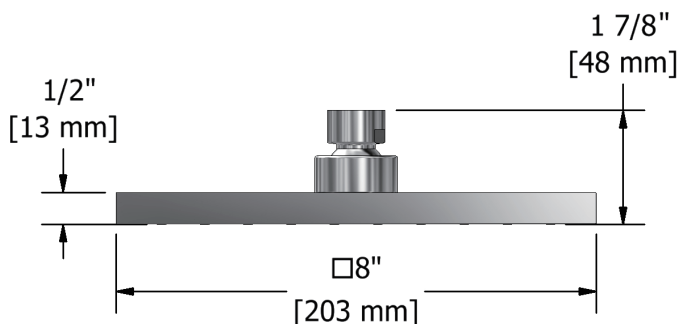

ESPECIFICACIONES

Rociador tipo lluvia de 8 pulgadas

MODELS: 458

Para preguntas sobre la garantía o para obtener más información, favor de comunicarse con:

U.S.A.
houseofrohl.com/support
1-800-777-9762

QUEBEC / MARITIMES / WESTERN CANADA
QUÉBEC / MARITIMES / OUEST CANADIEN
QUEBEC / MARITIMOS / CANADA OCCIDENTAL
houseofrohl.ca/support
1-866-473-8442