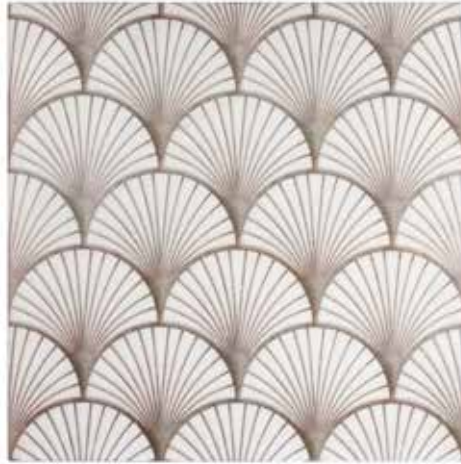

NAME | Fratesco Corner  
 COLOR | Sepia  
 STONE | Shown on Tumbled Durango

NAME | Fratesco Listello  
 COLOR | Sepia  
 STONE | Shown on Tumbled Durango

NAME | Portella Swatch  
 COLOR | Iron  
 STONE | Shown on Botticino