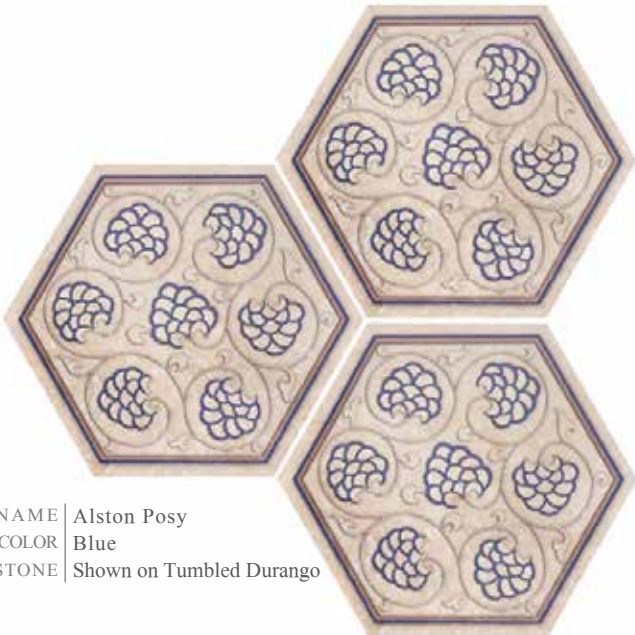

NAME | Alston Posy
COLOR | Blue
STONE | Shown on Tumbled Durango