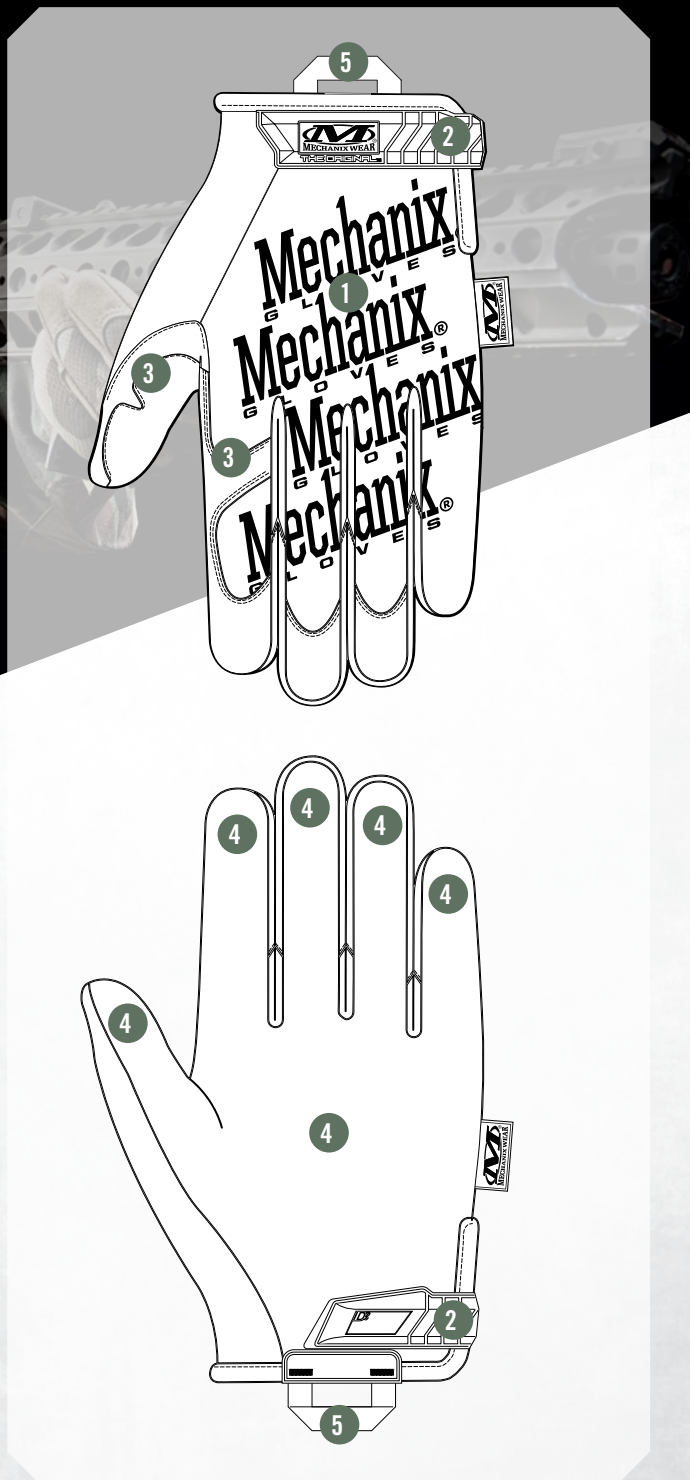

PROTEZIONE TATTICA PER LE MANI

Il guanto tattico The Original® ha rivoluzionato il settore della protezione delle mani con la sua versatilità e il design anatomico. La robusta pelle sintetica da 0,8 mm con la tecnologia compatibile con i touchscreen crea il mix perfetto di agilità e durata. Il materiale TrekDry® traspirante si adatta al dorso delle vostre mani, per contribuire a mantenerle fresche e attive sul campo. The Original offre una vestibilità, sensazione e funzionalità senza paragoni, così potete dedicare tutta l'attenzione al poligono.

CARATTERISTICHE

1. 1 Il materiale TrekDry® aderente aiuta a tenere le mani fresche e attive.
2. 2 Le chiusure sui polsi in TPR (gomma termoplastica) regolabile creano una sicura vestibilità.
3. 3 Pollice e indice rinforzati migliorano la durata.
4. 4 Palmo in pelle sintetica resistente dotato della tecnologia compatibile con i touchscreen.
5. 5 Anelli di trasporto in nylon per riporre i guanti.

LAVABILE IN LAVATRICE

COMPATIBILE CON I TOUCHSCREEN

USI PREVISTI

- Militare
- Forze dell'ordine
- Tiro sportivo
- Operazioni di manutenzione e riparazione

CERTIFICAZIONI

2121X

MISURARE	P-008	M-009	G-010	XG-011	XXG-012
COLORE	MG-55 COVERT	MG-72 COYOTE	MG-77 WOODLAND	MG-78 MULTICAM	MG-88 WOLF GREY

Il prodotto è importato

WOODLAND ORIGINAL®