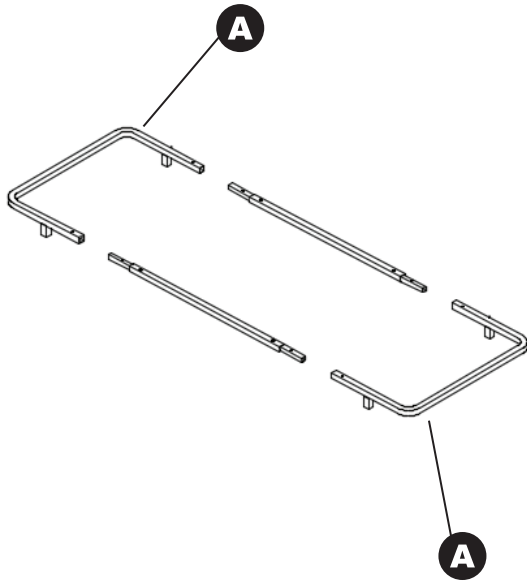

San Diego, CA 92110
www.ecr4kids.com

Cozy Cot Trolley

ELR-16131

A 2x 	B 2x 	D 8x 	F 4x
C 2x 	E 8x 	G 1x 	

3**5****4****6****⚠ WARNING:****Adult Assembly Required.**

Two adults recommended.

- ▲ Contains small parts, sharp points and edges.
- ▲ Do not stand, sit, kneel, climb, lean or pull on unit for support.
- ▲ Never leave children unattended.
- ▲ Do not place unit near high heat or moisture.
- ▲ Adult supervision recommended.

⚠ AVERTISSEMENT :**L'assemblage nécessite un adulte.**

Deux adultes recommandés.

- ▲ Contient des petites pièces, des parties pointues et des bords tranchants.
- ▲ Ne pas se mettre debout, s'asseoir, s'agenouiller, monter, s'appuyer ou pousser sur l'unité pour se soutenir.
- ▲ Ne jamais laisser les enfants sans surveillance.
- ▲ Ne pas installer l'unité à côté d'une source de chaleur ou d'humidité.
- ▲ La surveillance par un adulte est recommandée.