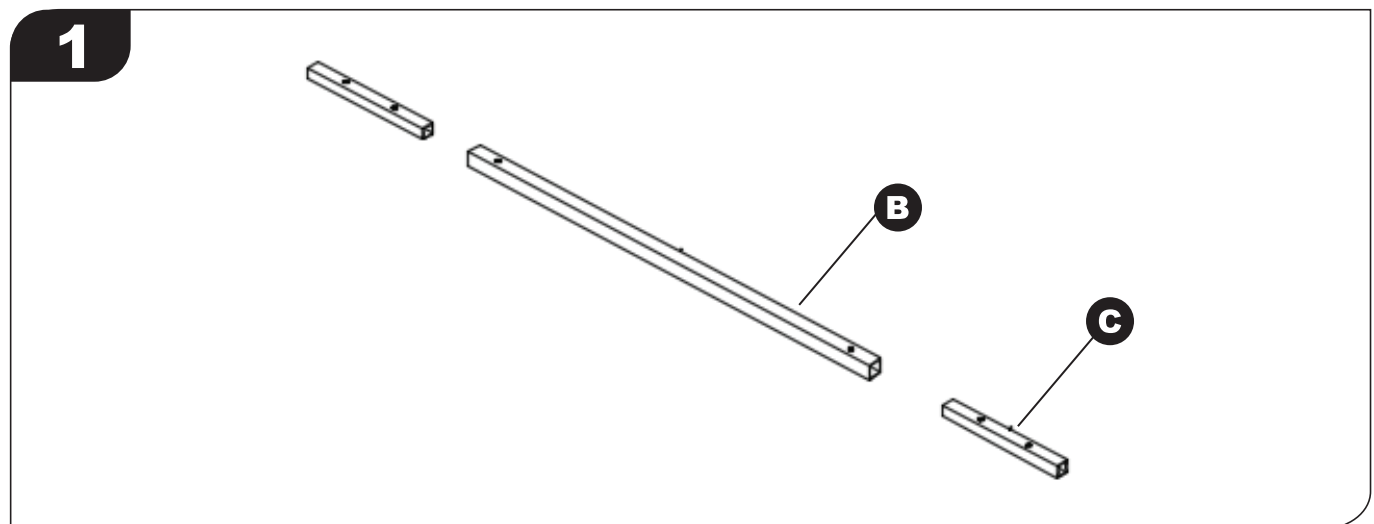

San Diego, CA 92110
www.ecr4kids.com

Cozy Cot Trolley

ELR-16131

A 2x 	B 2x 	D 8x 	F 4x
C 2x 	E 8x 	G 1x 	

3**5****4****6****⚠ WARNING:****Adult Assembly Required.**

Two adults recommended.

- ▲ Contains small parts, sharp points and edges.
- ▲ Do not stand, sit, kneel, climb, lean or pull on unit for support.
- ▲ Never leave children unattended.
- ▲ Do not place unit near high heat or moisture.
- ▲ Adult supervision recommended.

⚠ AVERTISSEMENT :**L'assemblage nécessite un adulte.**

Deux adultes recommandés.

- ▲ Contient des petites pièces, des parties pointues et des bords tranchants.
- ▲ Ne pas se mettre debout, s'asseoir, s'agenouiller, monter, s'appuyer ou pousser sur l'unité pour se soutenir.
- ▲ Ne jamais laisser les enfants sans surveillance.
- ▲ Ne pas installer l'unité à côté d'une source de chaleur ou d'humidité.
- ▲ La surveillance par un adulte est recommandée.

⚠ AVVERTENZA:**Il montaggio deve essere effettuato da persone adulte.**

Si consiglia che venga effettuato da due adulti.

- ▲ Contiene componenti di piccole dimensioni, punti e bordi affilati.
- ▲ Non stare in piedi, sedersi, inginocchiarsi, arrampicarsi appoggiarsi sul gruppo di supporto oppure tirarlo.
- ▲ Non lasciare mai i bambini incustoditi.
- ▲ Non collocare l'unità vicino a fonti di calore elevato o umidità.
- ▲ È consigliata la supervisione di un adulto.