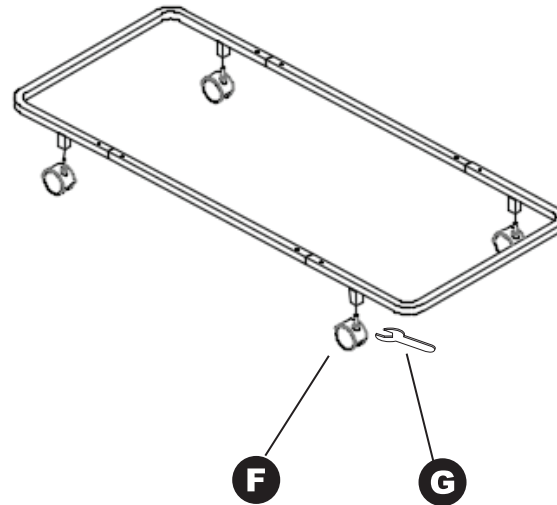

San Diego, CA 92110
www.ecr4kids.com

Cozy Cot Trolley

ELR-16131

A 2x 	B 2x 	D 8x 	F 4x
C 2x 	E 8x 	G 1x 	

3**5****4****6****⚠ WARNING:****Adult Assembly Required.**

Two adults recommended.

- ▲ Contains small parts, sharp points and edges.
- ▲ Do not stand, sit, kneel, climb, lean or pull on unit for support.
- ▲ Never leave children unattended.
- ▲ Do not place unit near high heat or moisture.
- ▲ Adult supervision recommended.

⚠ AVERTISSEMENT :**L'assemblage nécessite un adulte.**

Deux adultes recommandés.

- ▲ Contient des petites pièces, des parties pointues et des bords tranchants.
- ▲ Ne pas se mettre debout, s'asseoir, s'agenouiller, monter, s'appuyer ou pousser sur l'unité pour se soutenir.
- ▲ Ne jamais laisser les enfants sans surveillance.
- ▲ Ne pas installer l'unité à côté d'une source de chaleur ou d'humidité.
- ▲ La surveillance par un adulte est recommandée.

⚠ AVVERTENZA:**Il montaggio deve essere effettuato da persone adulte.**

Si consiglia che venga effettuato da due adulti.

- ▲ Contiene componenti di piccole dimensioni, punti e bordi affilati.
- ▲ Non stare in piedi, sedersi, inginocchiarsi, arrampicarsi appoggiarsi sul gruppo di supporto oppure tirarlo.
- ▲ Non lasciare mai i bambini incustoditi.
- ▲ Non collocare l'unità vicino a fonti di calore elevato o umidità.
- ▲ È consigliata la supervisione di un adulto.