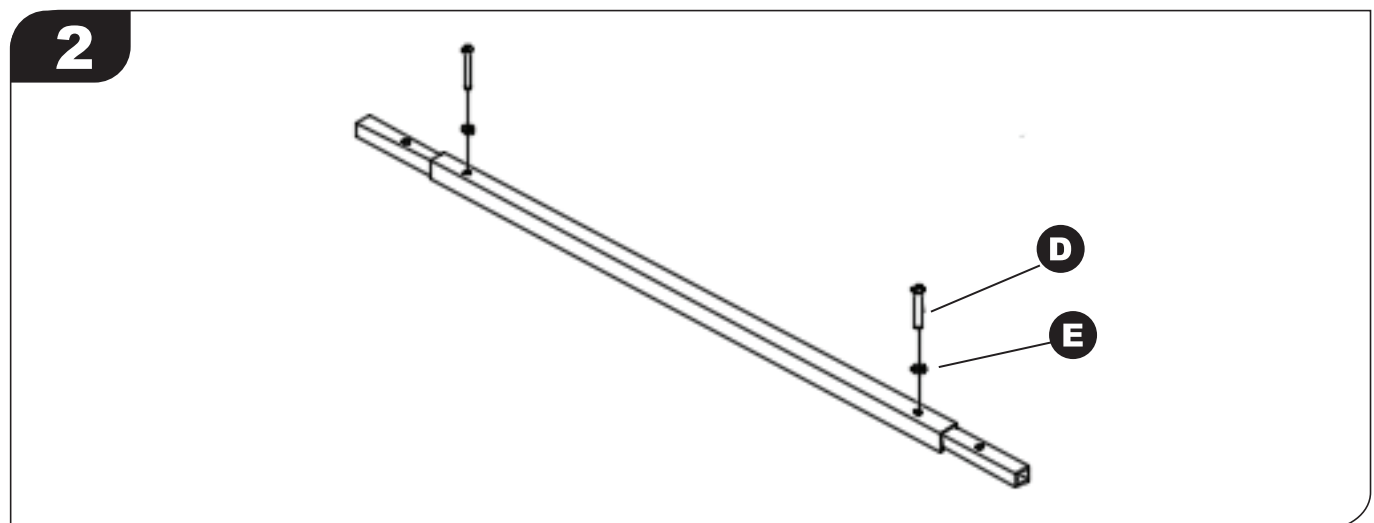

San Diego, CA 92110
www.ecr4kids.com

Cozy Cot Trolley

ELR-16131

A 2x 	B 2x 	D 8x 	F 4x
C 2x 	E 8x 	G 1x 	

3**5****4****6****⚠ WARNING:****Adult Assembly Required.**

Two adults recommended.

- ▲ Contains small parts, sharp points and edges.
- ▲ Do not stand, sit, kneel, climb, lean or pull on unit for support.
- ▲ Never leave children unattended.
- ▲ Do not place unit near high heat or moisture.
- ▲ Adult supervision recommended.

⚠ AVERTISSEMENT :**L'assemblage nécessite un adulte.**

Deux adultes recommandés.

- ▲ Contient des petites pièces, des parties pointues et des bords tranchants.
- ▲ Ne pas se mettre debout, s'asseoir, s'agenouiller, monter, s'appuyer ou pousser sur l'unité pour se soutenir.
- ▲ Ne jamais laisser les enfants sans surveillance.
- ▲ Ne pas installer l'unité à côté d'une source de chaleur ou d'humidité.
- ▲ La surveillance par un adulte est recommandée.

⚠ AVVERTENZA:**Il montaggio deve essere effettuato da persone adulte.**

Si consiglia che venga effettuato da due adulti.

- ▲ Contiene componenti di piccole dimensioni, punti e bordi affilati.
- ▲ Non stare in piedi, sedersi, inginocchiarsi, arrampicarsi appoggiarsi sul gruppo di supporto oppure tirarlo.
- ▲ Non lasciare mai i bambini incustoditi.
- ▲ Non collocare l'unità vicino a fonti di calore elevato o umidità.
- ▲ È consigliata la supervisione di un adulto.