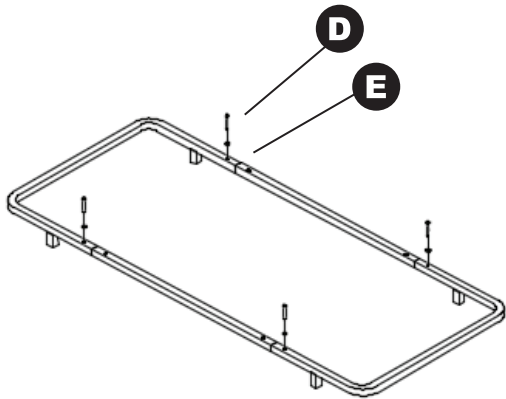

San Diego, CA 92110
www.ecr4kids.com

Cozy Cot Trolley

ELR-16131

A 2x 	B 2x 	D 8x 	F 4x
C 2x 	E 8x 	G 1x 	

3**5****4****6****⚠ WARNING:****Adult Assembly Required.**

Two adults recommended.

- ▲ Contains small parts, sharp points and edges.
- ▲ Do not stand, sit, kneel, climb, lean or pull on unit for support.
- ▲ Never leave children unattended.
- ▲ Do not place unit near high heat or moisture.
- ▲ Adult supervision recommended.

⚠ AVERTISSEMENT :**L'assemblage nécessite un adulte.**

Deux adultes recommandés.

- ▲ Contient des petites pièces, des parties pointues et des bords tranchants.
- ▲ Ne pas se mettre debout, s'asseoir, s'agenouiller, monter, s'appuyer ou pousser sur l'unité pour se soutenir.
- ▲ Ne jamais laisser les enfants sans surveillance.
- ▲ Ne pas installer l'unité à côté d'une source de chaleur ou d'humidité.
- ▲ La surveillance par un adulte est recommandée.