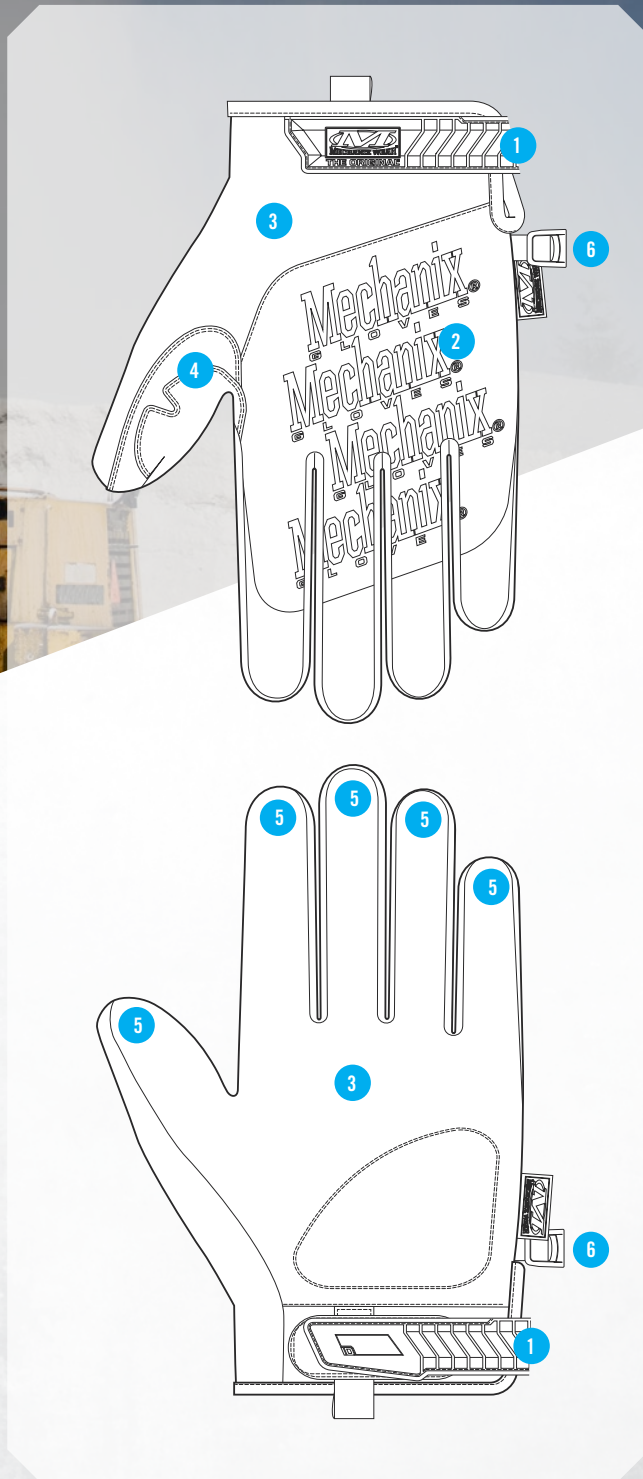

COLDWORK™ ORIGINAL®

PROTEZIONE PER LE MANI DURANTE LA STAGIONE FREDDA

L'aria fredda e intensa può rendere complicate anche le attività più semplici, per questo abbiamo creato il nostro guanto ColdWork Original® con isolamento 3M™ Thinsulate™ Eco da 60 grammi per intrappolare all'interno il calore e mantenerli attivi. Il dorso della mano è protetto da SoftShell impermeabile per evitare che il vento penetri all'interno durante il lavoro in climi freddi. Il lato del palmo presenta la nostra pelle sintetica collaudata, dotata della tecnologia compatibile con i touchscreen, per mantenervi sempre connessi.

CARATTERISTICHE

- 1 La chiusura in TPR (gomma termoplastica) crea una sicura vestibilità attorno al polso.
- 2 Il dorso della mano in SoftShell impermeabile impedisce l'ingresso di aria fredda.
- 3 Il materiale isolante 3M™ Thinsulate™ Eco da 60 grammi intrappola l'aria calda per aiutare a regolare la temperatura del vostro corpo.
- 4 Robusto rinforzo della sella del pollice in Armortex®.
- 5 La pelle sintetica compatibile con i touchscreen fornisce il mix perfetto di agilità e durata.
- 6 Il fermo a molla rimovibile tiene i guanti organizzati per riporli con facilità.