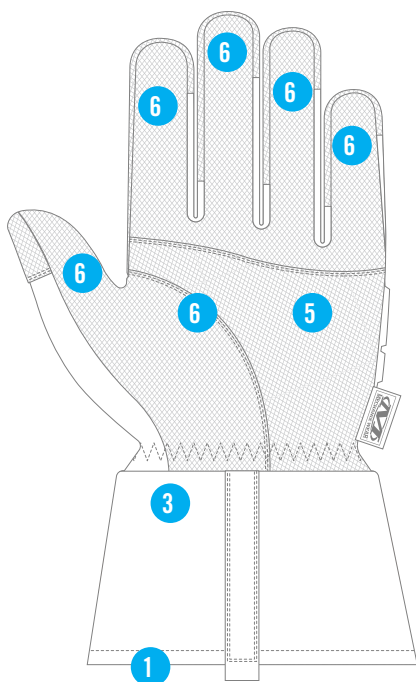

CERTIFICAZIONI

USI PREVISTI

- Manutenzione e riparazione
- Movimentazione di materiale

ULTERIORI INFORMAZIONI DISPONIBILI SU:

Rif: Winter Impact per climi freddi

USA
1-800-222-4296
CANADA
1-877-278-5822

Mechanix Wear, Inc.
28525 Witherspoon Parkway
Valencia CA 91355
www.mechanix.com

Il prodotto è importato