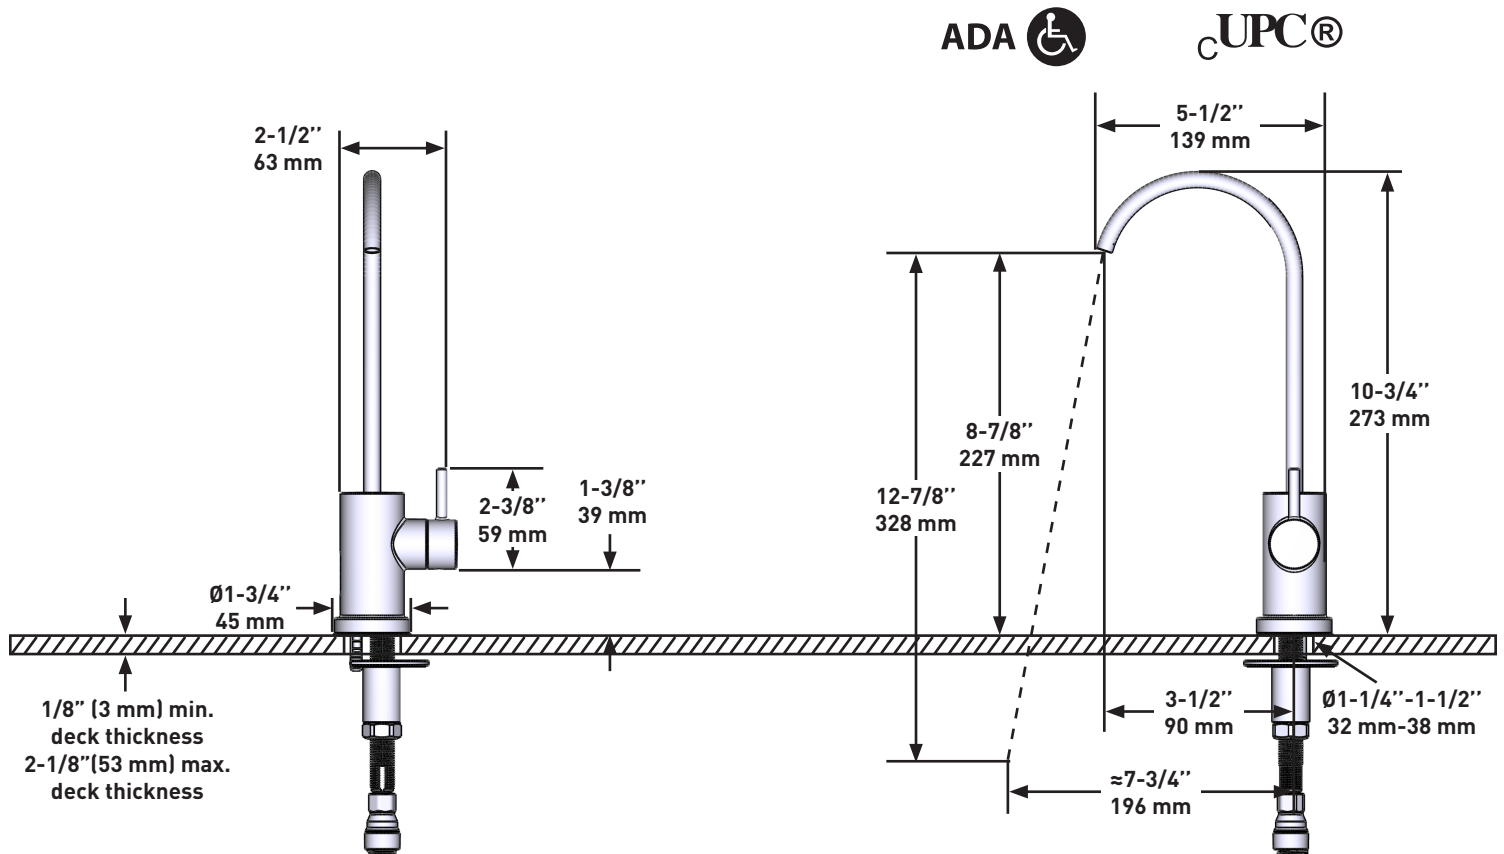

victoria ⊕ albert®

ROHL

Schaub

EMTEK.

DESCRIPCIÓN

- Puede combinarse con sistemas de filtración de osmosis inversa con conexión de 3/8"
- Compresión speedway de 3/8"
- Incluye ruptura de vacío integrada

FLUJO

ESPECIFICACIONES

Llave de agua fría de estilo transicional compatible con sistema de filtración de ósmosis inversa

MODELOS: TN731

Para preguntas sobre la garantía o para obtener más información, favor de comunicarse con: