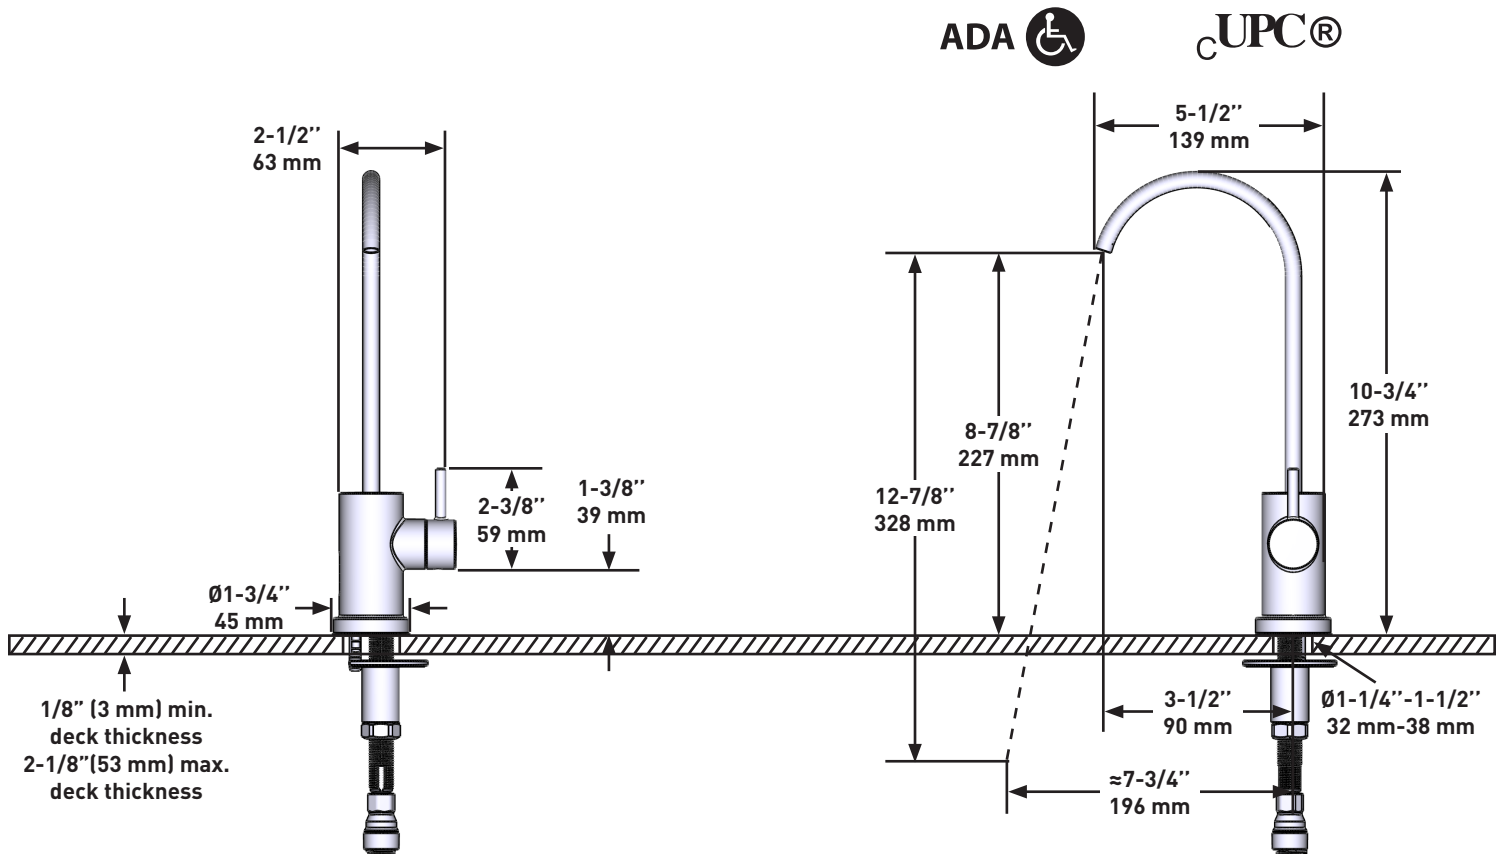

For warranty or additional information, contact:

U.S.A.
houseofrohl.com/support
1-800-777-9762

QUEBEC / MARITIMES / WESTERN CANADA
QUÉBEC / MARITIMES / OUEST CANADIEN
QUEBEC / MARITIMOS / CANADA OCCIDENTAL
houseofrohl.ca/support
1-866-473-8442

ONTARIO
houseofrohl.ca/support
1-800-287-5354

Riobel

PERRIN & ROWE
LONDON

victoria ⊕ albert

ROHL

Schaub

EMTEK.