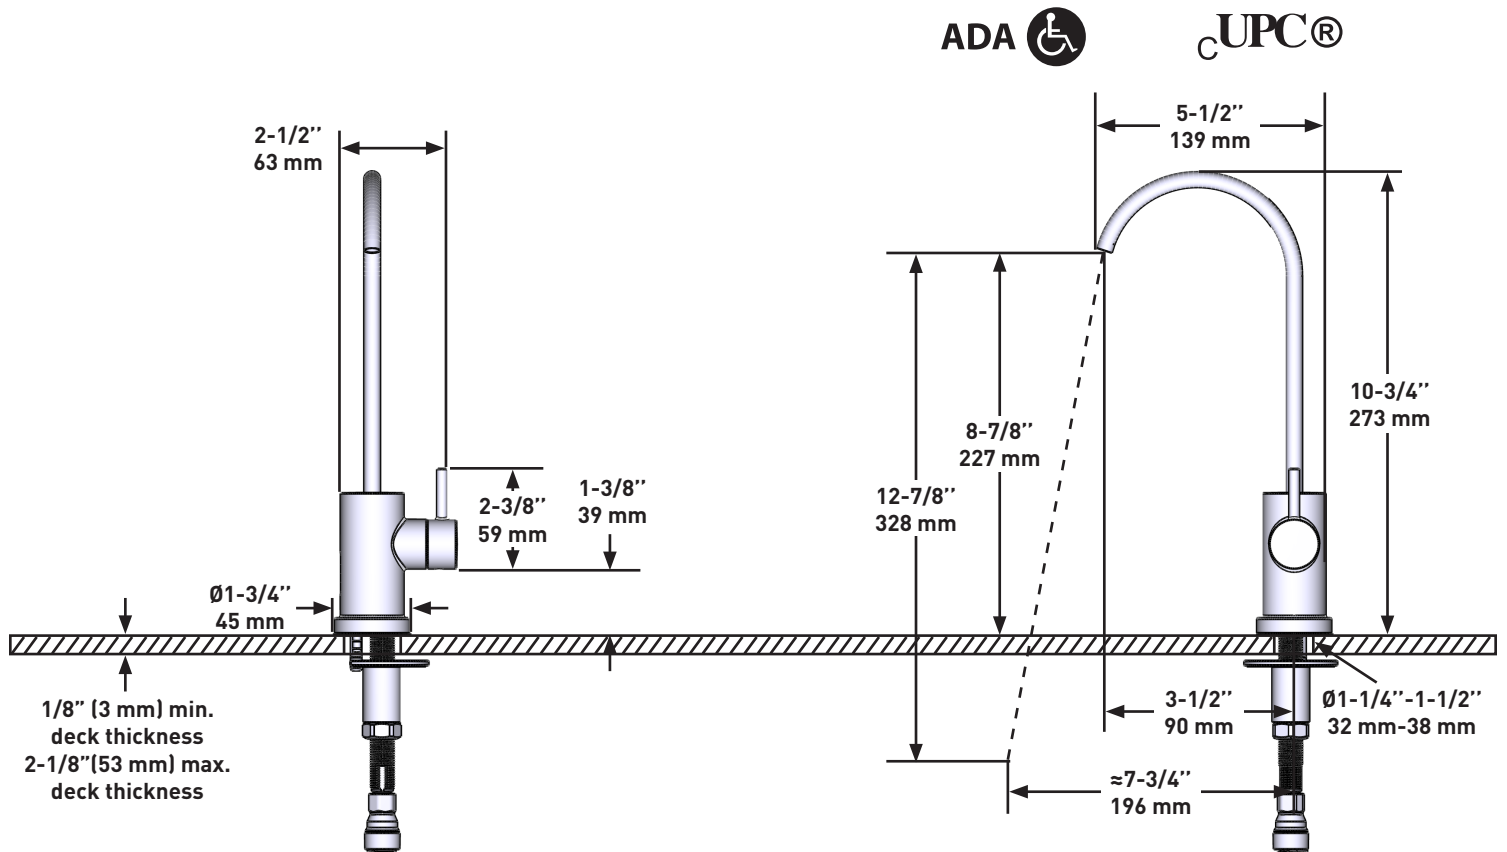

Si vous souhaitez obtenir de l'information supplémentaire à propos de la garantie ou de tout autre élément, communiquez avec :

U.S.A.
houseofrohl.com/support
1-800-777-9762

QUEBEC / MARITIMES / WESTERN CANADA
QUÉBEC / MARITIMES / OUEST CANADIEN
QUEBEC / MARITIMOS / CANADA OCCIDENTAL
houseofrohl.ca/support
1-866-473-8442

ONTARIO
houseofrohl.ca/support
1-800-287-5354

Riobel

PERRIN & ROWE®
LONDON

victoria ⊕ albert®

ROHL

Schaub

EMTEK.