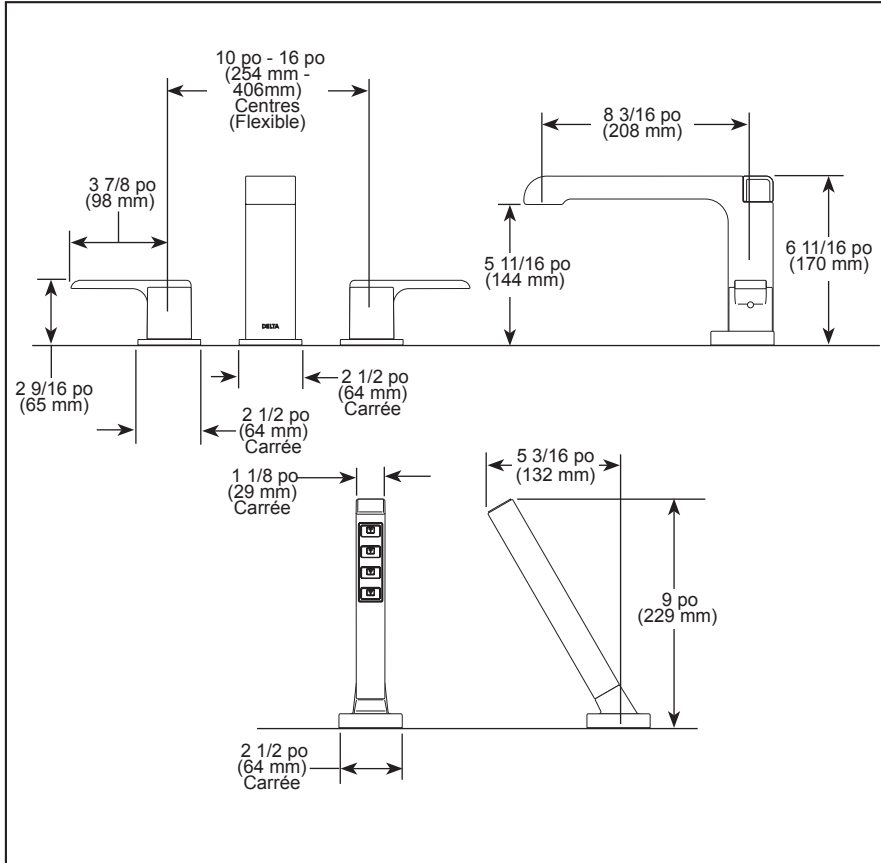

GARANTIE:

- Pièces et finition – Garantie à vie limitée; ou pour les clients commerciaux, 10 ans pour les résidences multifamiliales (appartements et condominiums) et 5 ans pour tout autre usage commercial, dans tous les cas à compter de la date de réception du produit par l'acheteur initial ou son représentant autorisé (installateur, etc.).
- Veuillez consulter le site fr.deltafaucet.ca pour tous les détails de notre garantie limitée.