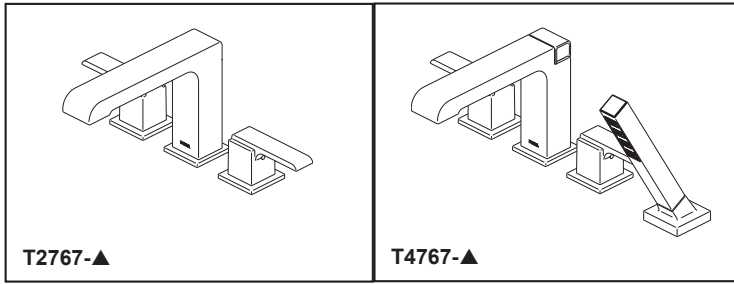

voyez ce que Delta peut faire™

GARNITURE DE ROBINET DE BAINOIRE ROMAINE / HYDROMASSAGE

- Collection Ara^{MD}
- Installation à trois trous (série T2767)
- Installation à quatre trous (série T4767)

SPÉCIFICATIONS STANDARDS :

- Débit maximal de la douchette H₂Okinetic^{MD}: 1,75 gal/min à 80 psi, 6,6 L/min à 550 kPa
- Garniture uniquement pour robinet de baignoire romaine à deux poignées, pour montage dissimulé
- Contrôle de la température et du volume à l'aide des poignées
- Indicateurs rouge/bleu
- La robinetterie brute doit être commandée pour compléter l'installation
  -R4707 pour quatre trous
  -R2700 ou R2707 pour trois trous
  -RP23601 pour installation fixe à trois trous de 10 po (254 mm)
- Des fiches techniques distinctes sont disponibles pour chaque ensemble de robinetterie brute si plus de détails sont nécessaires
- La douchette comprend un double clapet anti-retour pour prévenir un reflux (T4767-▲)

GARANTIE:

- Pièces et finition – Garantie à vie limitée; ou pour les clients commerciaux, 10 ans pour les résidences multifamiliales (appartements et condominiums) et 5 ans pour tout autre usage commercial, dans tous les cas à compter de la date de réception du produit par l'acheteur initial ou son représentant autorisé (installateur, etc.).
- Veuillez consulter le site fr.deltafaucet.ca pour tous les détails de notre garantie limitée.

▲ Désigner le suffixe de finition approprié

CONFORME À :

- ASME A112.18.1 / CSA B125.1
- EPA WaterSenseMD - S'applique uniquement au modèle T4767-▲
- ICC/ANSI A117.1- Contrôle de la soupape seulement