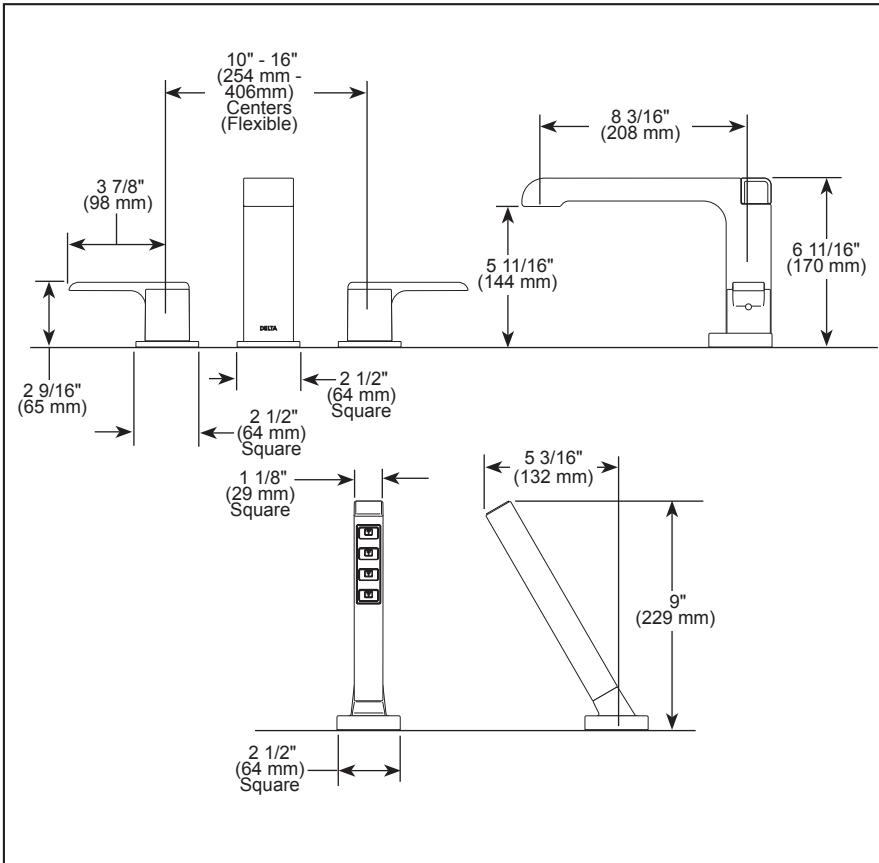

WARRANTY

- Parts and Finish – Lifetime limited warranty; or for commercial purchasers, 10 years for multi-family residential (apartments and condominiums) and 5 years for all other commercial uses, in each case from the date the product is received by the original purchaser or their authorized representative (installation contractor, etc.)
- Please go to www.deltafaucet.com for the complete details of our limited warranty.