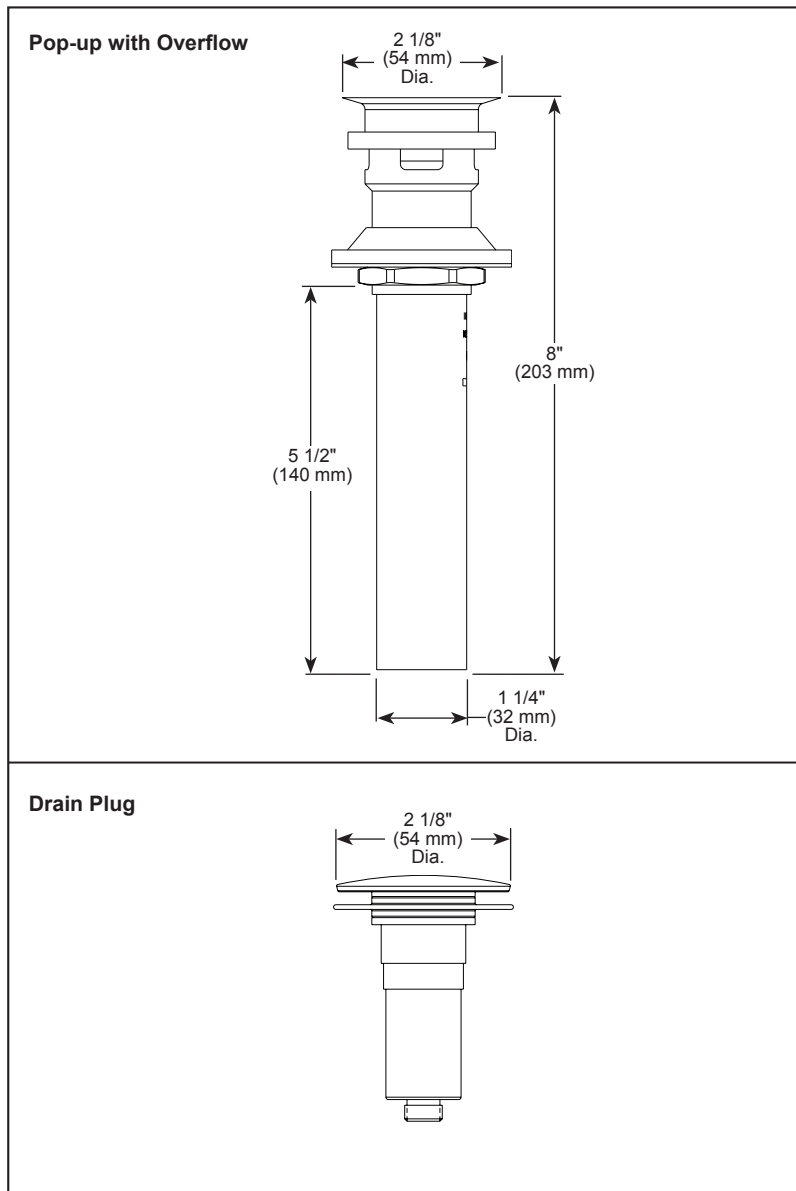

see what Delta can doSM

PUSH POP-UP WITH DRAIN PLUG

STANDARD SPECIFICATIONS:

- Chrome plated brass tube with pop-up
- 1 1/4" (32 mm) in diameter
- Includes 33D661 drain plug

WARRANTY:

- Parts and Finish – Lifetime limited warranty; or for commercial purchasers, 10 years for multi-family residential (apartments and condominiums) and 5 years for all other commercial uses, in each case from the date the product is received by the original purchaser or their authorized representative (installation contractor, etc.).
- Please go to www.deltafaucet.com for the complete details of our limited warranty.

COMPLIES WITH:

- ASME A112.18.2 / CSA B125.2

▲ Designate Proper Finish Suffix

Delta Faucet Company reserves the right (1) to make changes in specifications and materials, and (2) to change or discontinue models, both without notice or obligation. Dimensions are for reference only. See current full-line price book or www.deltafaucet.com for finish options and product availability.

- Tuyau en laiton chromé avec bouchon-poussoir
- 1 1/4 po (32 mm) de diamètre
- Comprend un bouchon de drain 33D661

GARANTIE:

- Pièces et finition – Garantie à vie limitée; ou pour les clients commerciaux, 10 ans pour les résidences multifamiliales (appartements et condominiums) et 5 ans pour tout autre usage commercial, dans tous les cas à compter de la date de réception du produit par l'acheteur initial ou son représentant autorisé (installateur, etc.).
- Veuillez consulter le site fr.deltafaucet.ca pour tous les détails de notre garantie limitée.