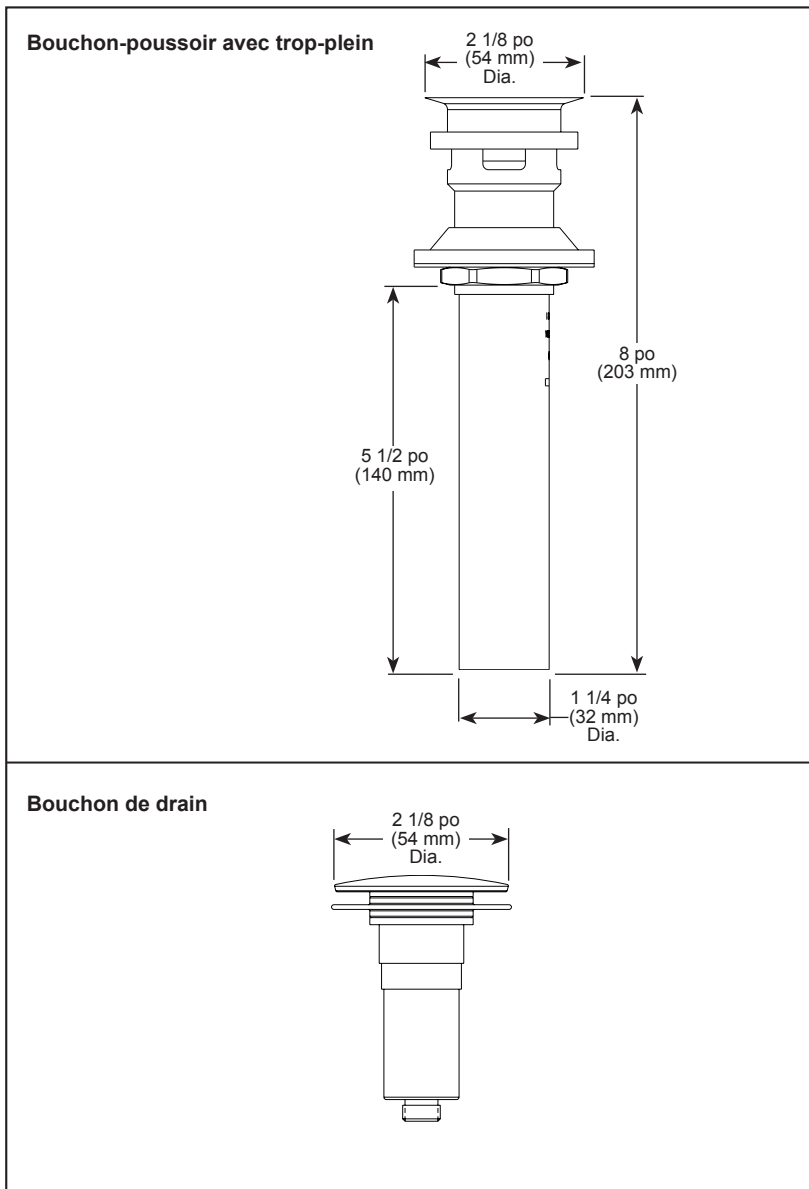

CONFORME À :

- ASME A112.18.2 / CSA B125.2

▲ Désigne le suffixe approprié de la finition

Delta Faucet Company se réserve le droit (1) d'effectuer des changements dans les spécifications et les matériaux, et (2) de modifier ou d'abandonner certains modèles, dans les deux cas sans préavis ni obligation. Les dimensions sont à titre indicatif seulement. Consultez le Livre des prix courants de la gamme complète ou fr.deltafaucet.ca pour la disponibilité des produits et des options.

Delta Faucet Company

55 E. 111th Street, Carmel, IN 46280
350 South Edgeware Road, St. Thomas, ON N5P 4L1
© 2026 Delta Faucet Company