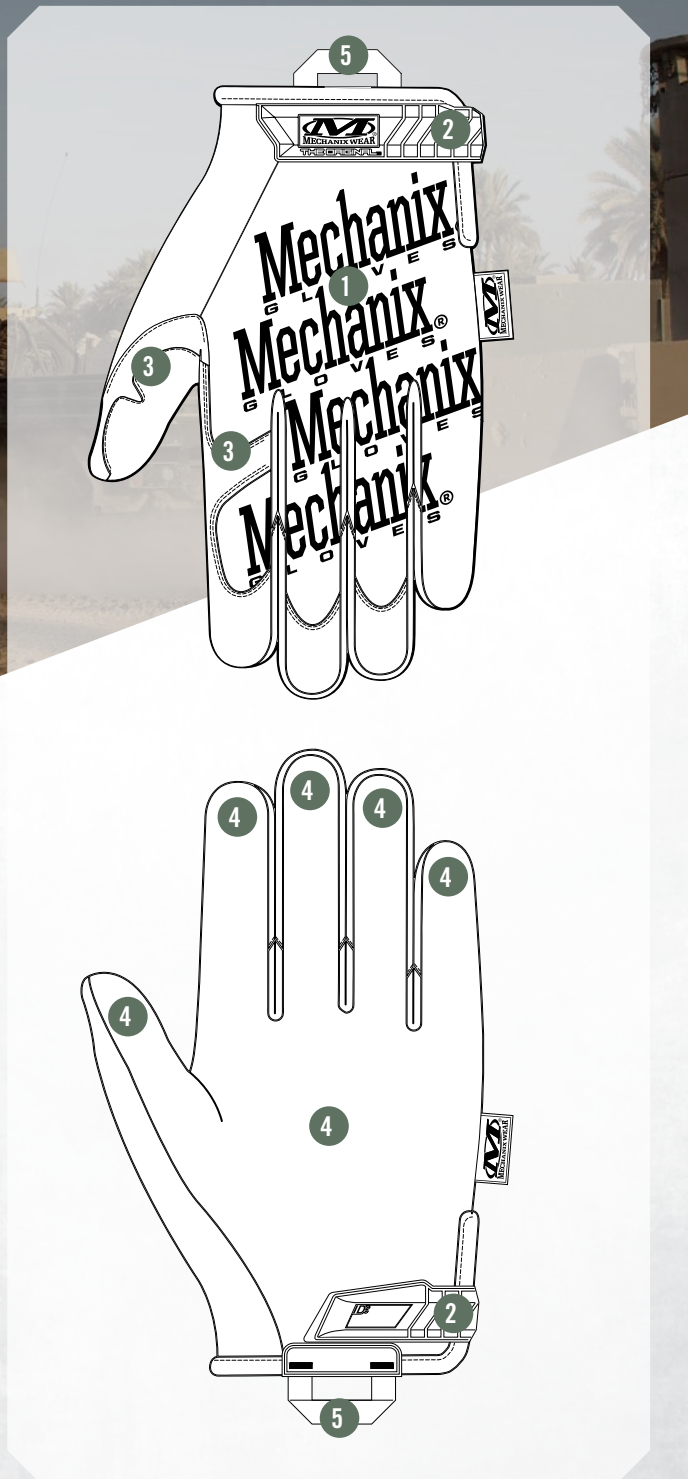

HAPTISCHER HANDSCHUTZ

Der Original® Einsatzhandschuh hat die Handschutzbranche mit seinem vielseitigen Design und anatomischen Design revolutioniert. Das robuste 0,8 mm dicke Kunstleder mit Touchscreen-Technologie bietet die perfekte Mischung aus Fingerfertigkeit und Haltbarkeit. Das atmungsaktive TrekDry® schmiegt sich an die Hand an und sorgt dafür, dass Ihre Hände beim Einsatz angenehm kühl bleiben. Der The Original bietet einen unerreichten Sitz, fühlt sich wunderbar an und hat eine so überragende Funktionalität, dass Sie sich ganz auf das konzentrieren können, was vor Ihnen liegt.

EIGENSCHAFTEN

1. 1 Das passgenaue TrekDry® hält Ihre Hände angenehm kühl.
2. 2 Der verstellbare Thermoplastic-Rubber (TPR)-Abschluss bietet einen sicheren Sitz.
3. 3 Der verstärkte Daumen und Zeigefinger verbessern die Haltbarkeit.
4. 4 Das touchscreen-fähige Kunstleder bietet die perfekte Mischung aus Fingerfertigkeit und Haltbarkeit.
5. 5 Nylontragschlaufen.

MASCHINEN-WASCHBAR

TOUCHSCREEN-FÄHIG

VORGESCHLAGENE ANWENDUNGSGEBIETE

- Militär
- Vollstreckungsbeamte
- Schießsport
- Wartungs- und Reparaturbetrieb

ZERTIFIZIERUNGEN

GRÖSSE	K-008	M-009	G-010	XG-011	XXG-012
FARBE	MG-60 OD GREEN				

Das Produkt wurde importiert

OD GREEN ORIGINAL®