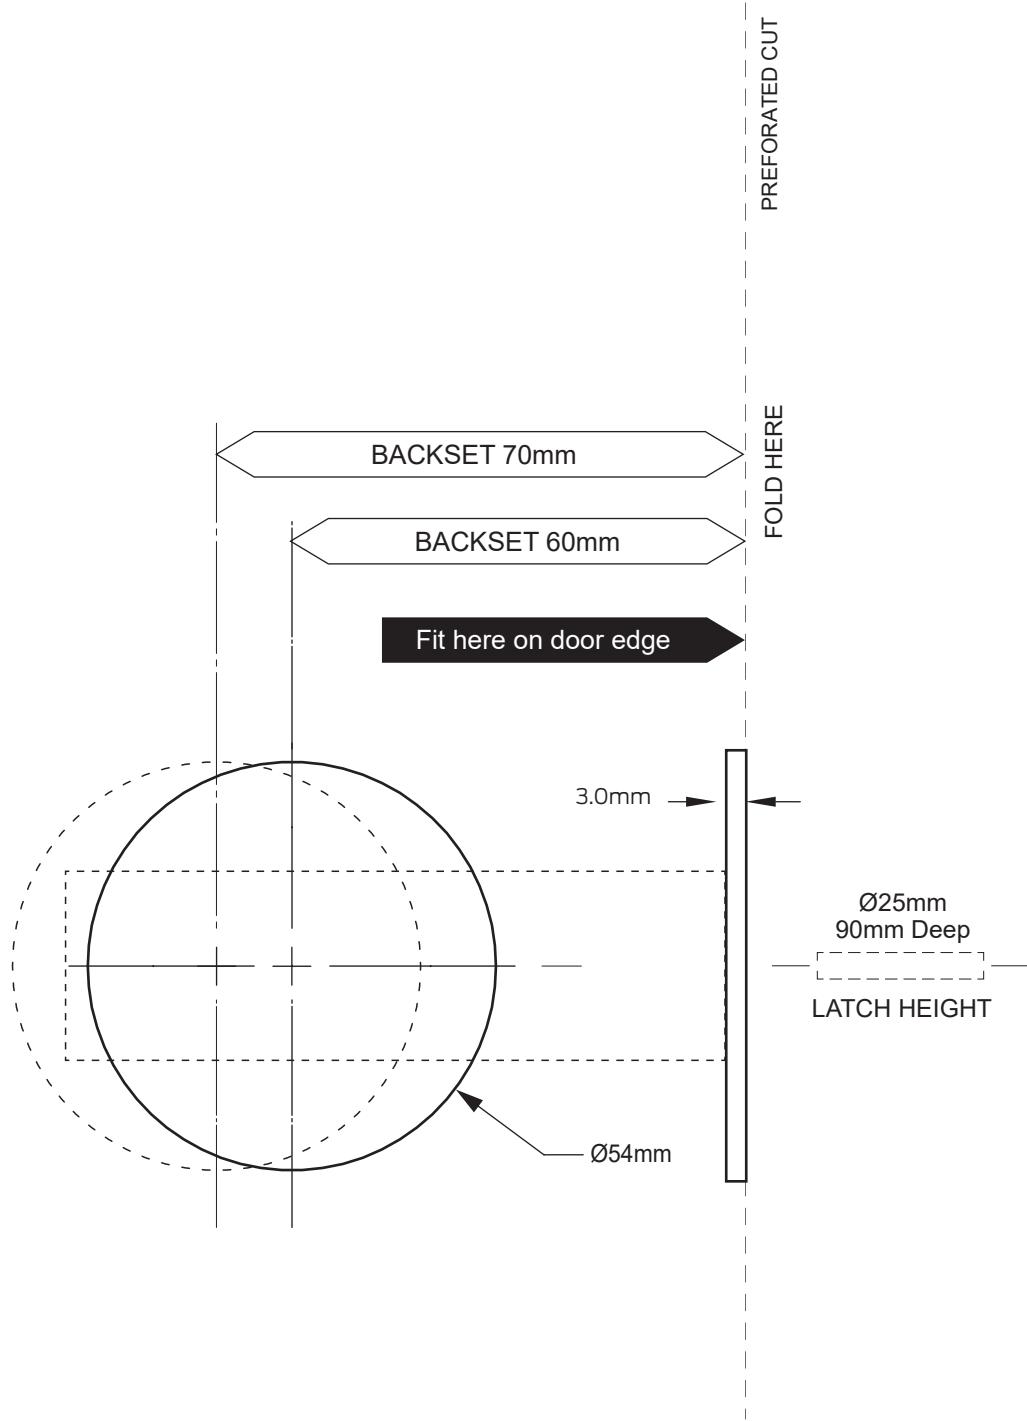

template

Schlage Ascent Lever Door Preparation