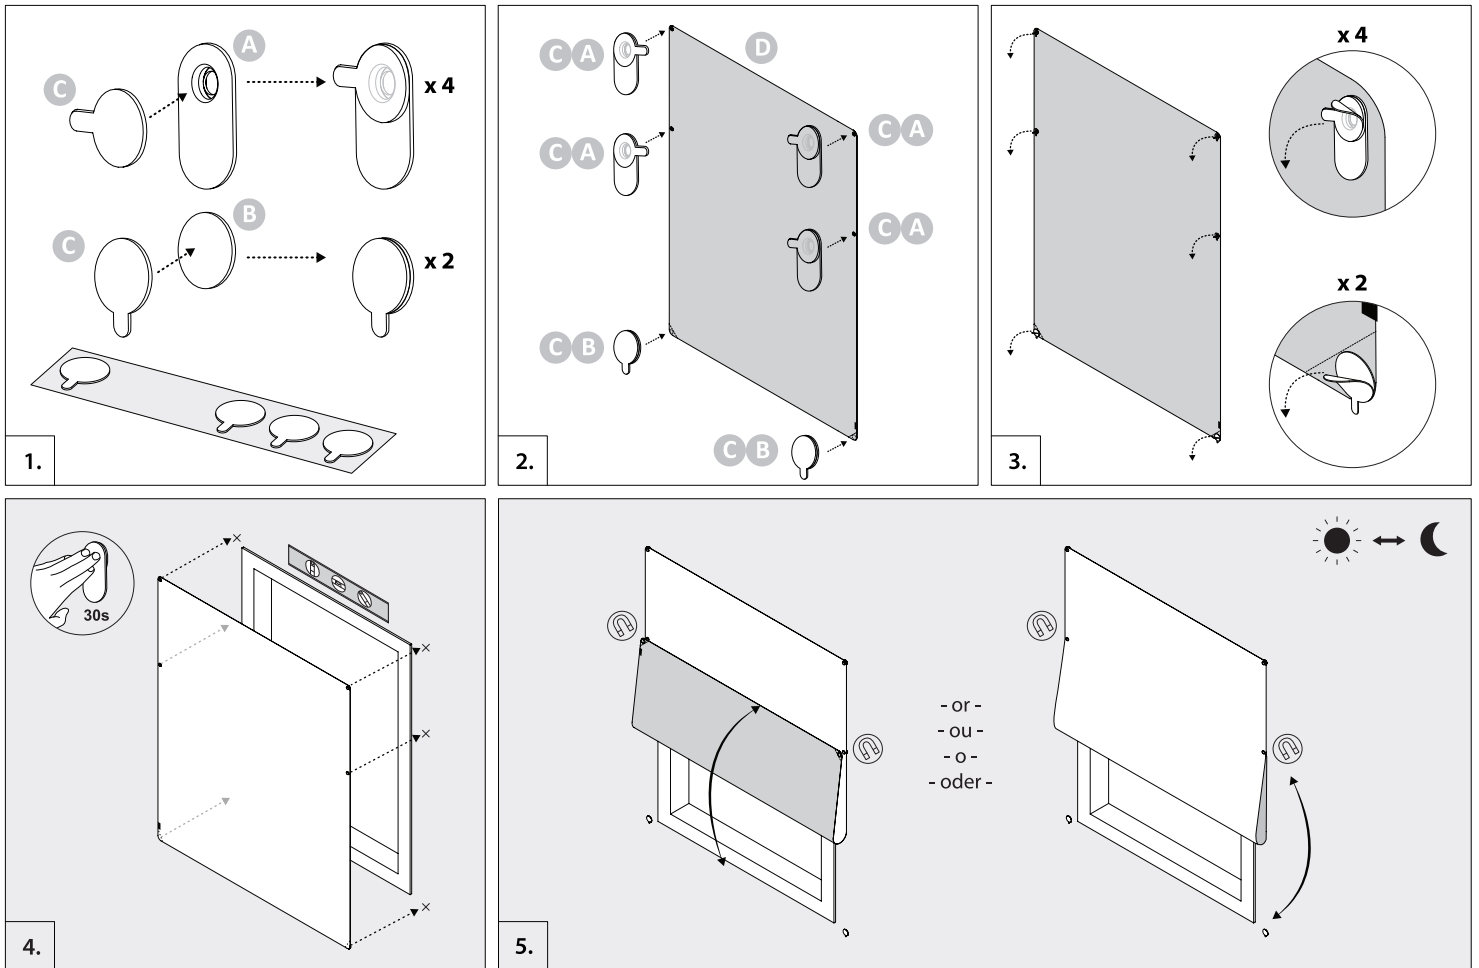

INSTALL

Montage / Instalar / Montieren