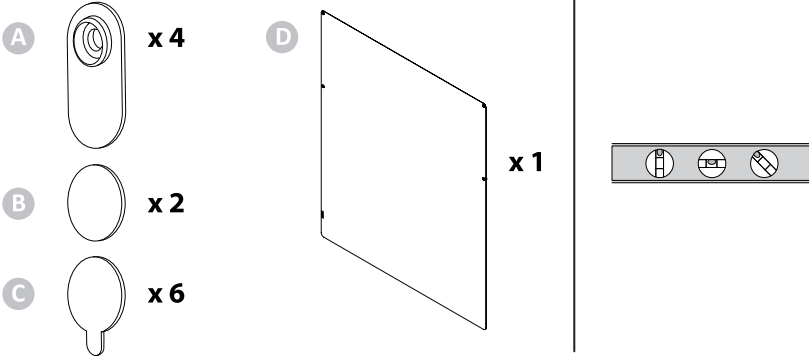

COMPLETE BLACKOUT
Magnetic Window Cover
Rideau occultant magnétique
Cubierta Magnética de Ventana
Magnetische Fensterabdeckung
Cobertura magnética para janelas
umbra.com

IMPORTANT:
FAILURE TO FOLLOW INSTRUCTIONS MAY result in damage to the surface.
Save instructions for damage-free removal.
IMPORTANT :
Ne pas suivre les instructions peut entrainer des dommages à la surface de l'article.
Gardez les instructions pour démontage sans dommage.
IMPORTANTE:
El fallo de seguir las instrucciones puede causar daños a la superficie.
Guarde las instrucciones para una extracción sin daños.
WICHTIG:
Nicht Befolgen Der Anweisungen, Können Schäden An Der Oberfläche Zur Folge Haben.
Bewahren Sie Die Anweisungen Für Eine Schadensfreie Entfernung.
IMPORTANTE:
O Não Cumprimento Das Instruções Pode Acarretar Em Danos A Superfície.
Quarde As Instruções Para Uma Remoção Sem Danos.

PACKAGE CONTENTS

Contenu de l'emballage / Contenido del empaque / Packungsinhalt / Conteúdo da embalagem