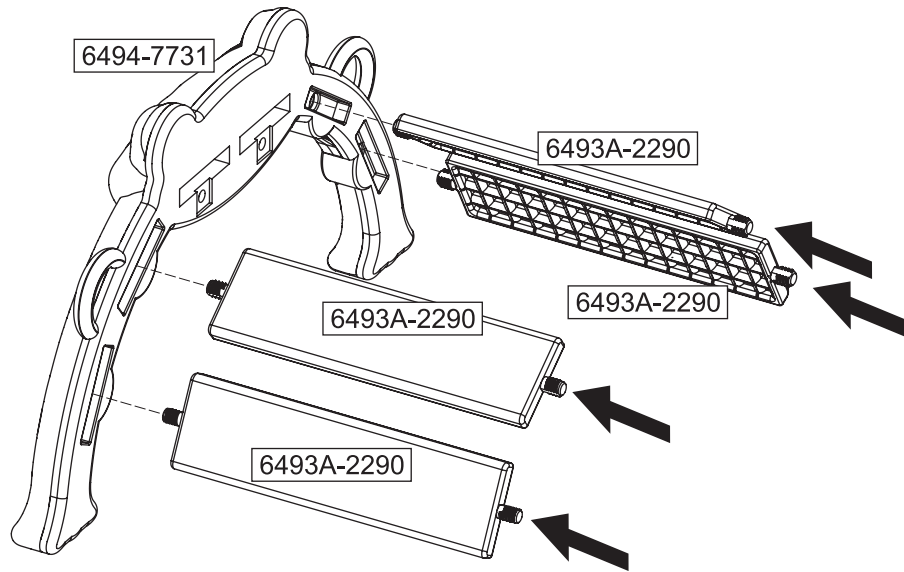

Parts and Hardware
 Pièces et matériel
 Partes y Piezas Para Instalación
 Teile und Befestigungsmaterial
 Parti e componenti meccanici

All hardware dimensions are approximate.
 Toutes les dimensions du matériel
 sont approximatives.
 Todas las dimensiones de las herramientas
 son aproximaciones.

Step
Étape
Paso
Schritt
Fase

1 x 2

4 x 1

2 x 6494-7731

Step
Étape
Paso
Schritt
Fase

2

4 x 6493A-2290

Step
Étape
Paso
Schritt
Fase