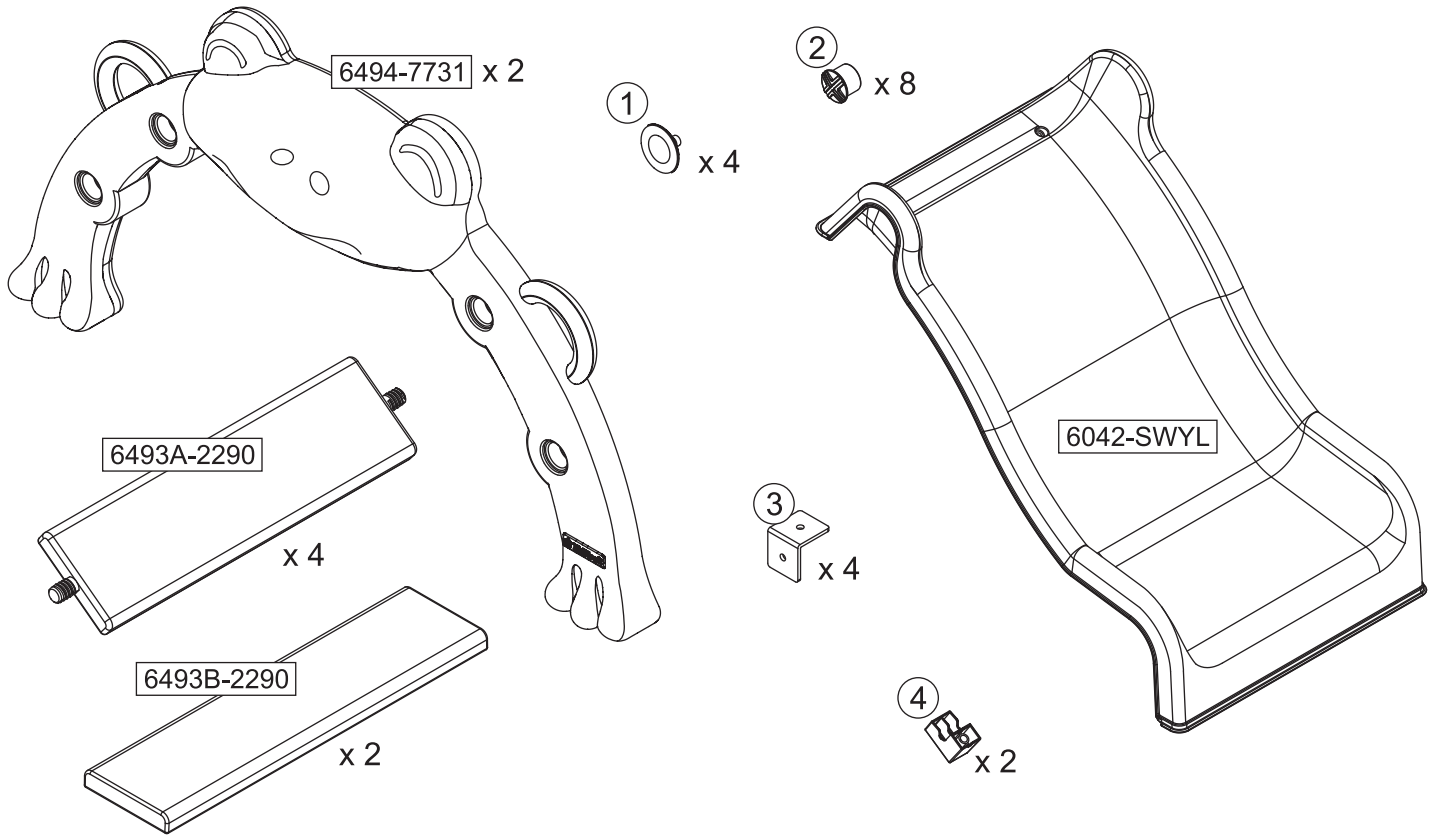

Batch Code
Code de lot
Código De Lote
Chargennummer
Numero del lotto:

REV 06/08/2020

KidKraft®

Item Number
 Numéro d'article
 Número del artículo
 Artikelnummern
 Numero dell'articolo

20082

A	x 8	B	x 2	C	x 8	D	x 2
							
13 mm		41 mm					
E	x 8	F	x 2	G	x 2		x 1
							

Parts and Hardware
 Pièces et matériel
 Partes y Piezas Para Instalación
 Teile und Befestigungsmaterial
 Parti e componenti meccanici

All hardware dimensions are approximate.
 Toutes les dimensions du matériel
 sont approximatives.
 Todas las dimensiones de las herramientas
 son aproximaciones.