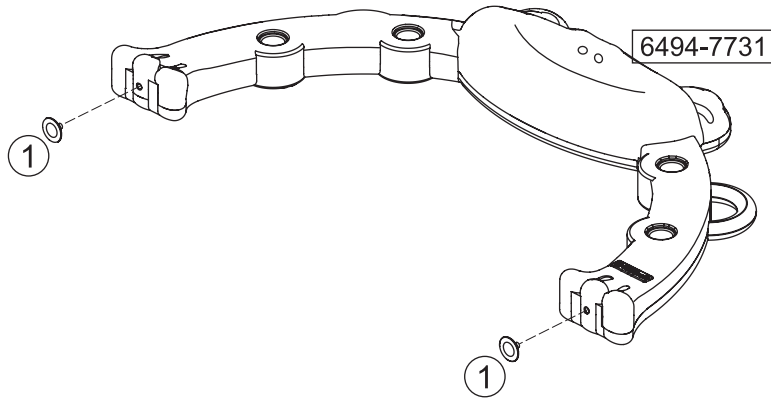

Step
Étape
Paso
Schritt
Fase

1 x 2