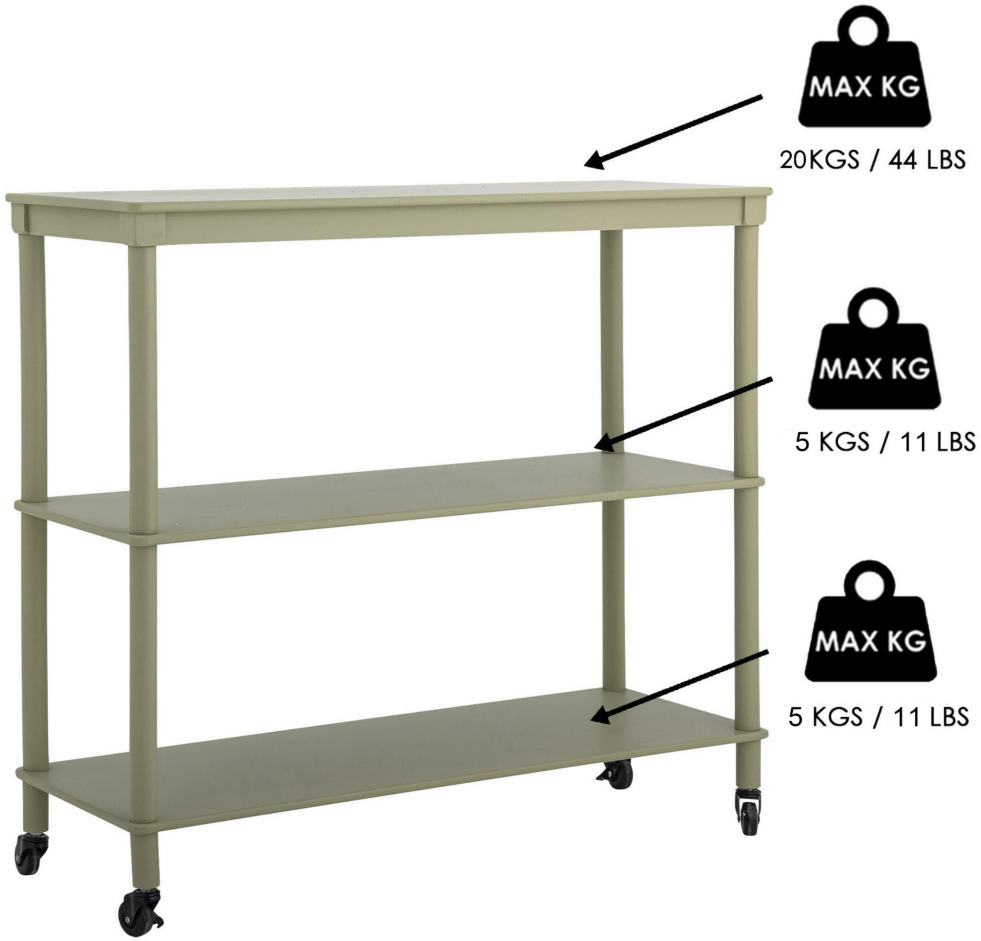

A X 1PC		B X 2PC	
C X 4PC		D X 4PC	
E X 2PC		F X 2PC	

20KGS / 44 LBS

5 KGS / 11 LBS

5 KGS / 11 LBS

WARNING: ADULT ASSEMBLY REQUIRED - The product must be assembled by an adult

ADVARSEL: MONTERING AF VOKSEN PÅKRÆVET - Dette produkt skal samles af en voksen