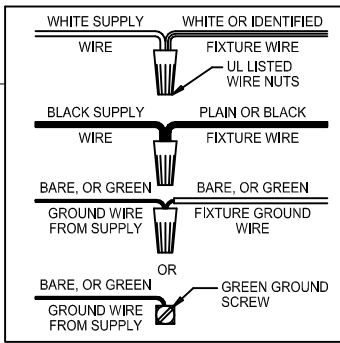

**CAUTION** - All glass is fragile, use care when handling Glass component(s) and or Lamp(s).

**ASSEMBLY STEPS:**

**PASOS PARA ENSAMBLAR:**

**MODE D'ASSEMBLAGE:**

1. D,E → A
2. B,A → C
3. Y,Z,H → D
4. Z → H
5. F → R,Q,P,N,M
6. S → R
7. R → T
8. Q,P,N,M → R
9. L → M
10. K,J → L
11. L → H
12. F → L,K,J,H,D
13. F → G
14. J,K → H
15. DD,CC,BB → AA
16. V,W → U
17. X → U

B, C, G & X  
(NOT FURNISHED)  
(NO INCLUIDA)  
(NON FOURNIE)

TO LOCK  
APRETAR  
À VERROUILLER

ADJUST HEIGHT WITH "E"  
Y → A (TO LOCK)

AJUSTA LA ALTURA CON "E"  
Y → A (APRETAR)

RÉGLEZ LA HAUTEUR AVEC "E"  
Y → A (À VERROUILLER)