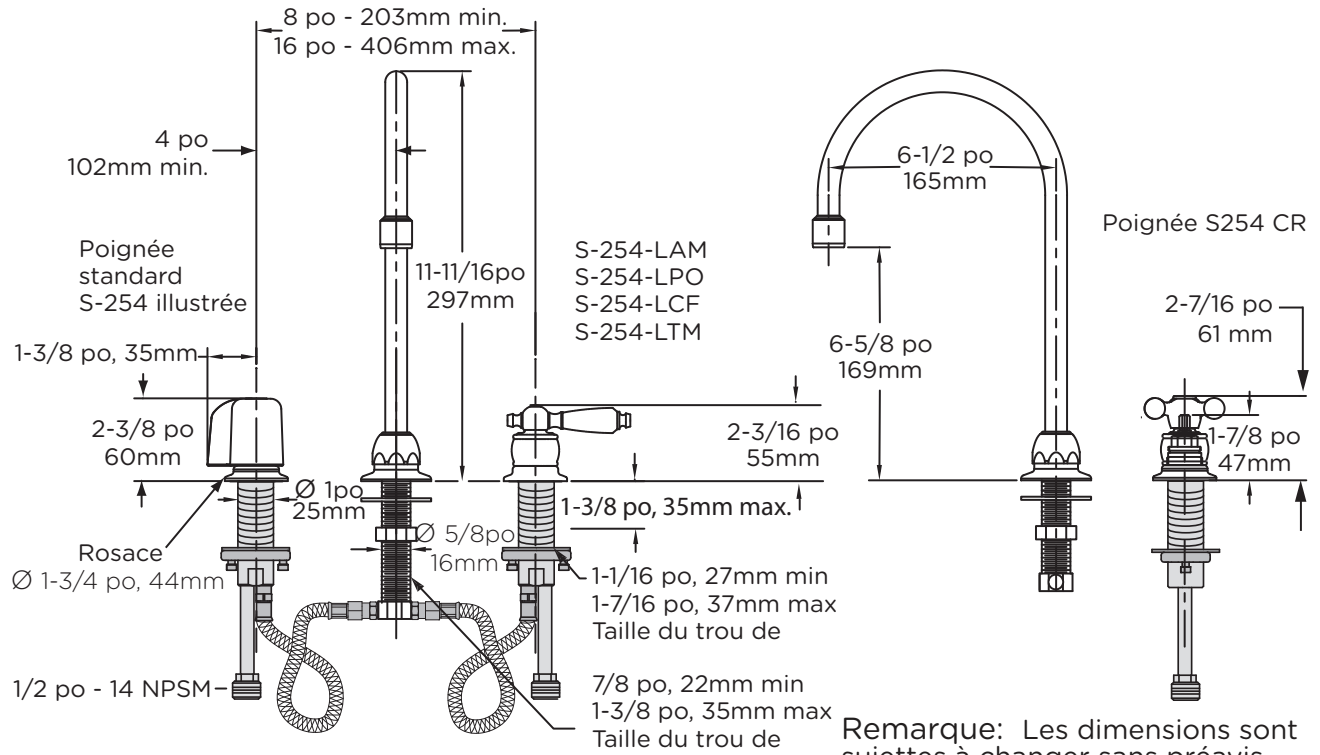

Dimensions

Dimensions Origins, S254, S254CR, S254LAM, S254LPO, S254LCF, S254LTM