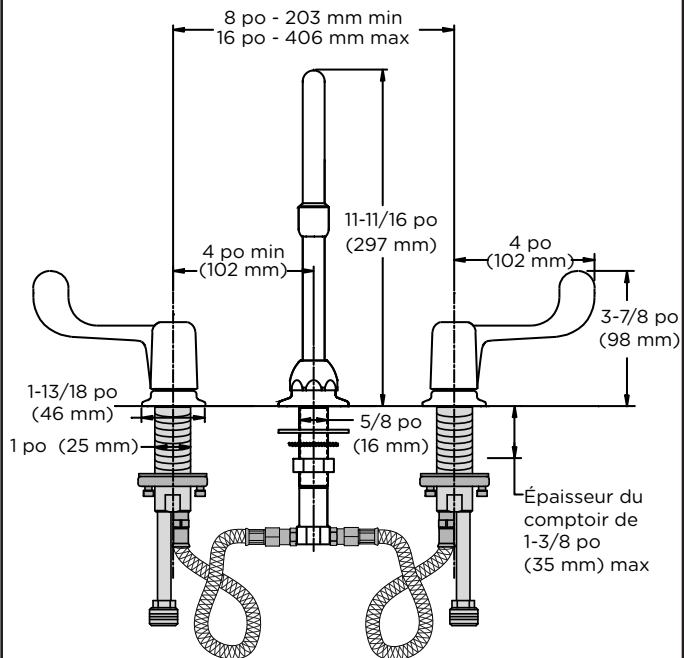

Dimensions Origins, S254LWG

Remarque: Les dimensions sont sujettes à changer sans préavis.