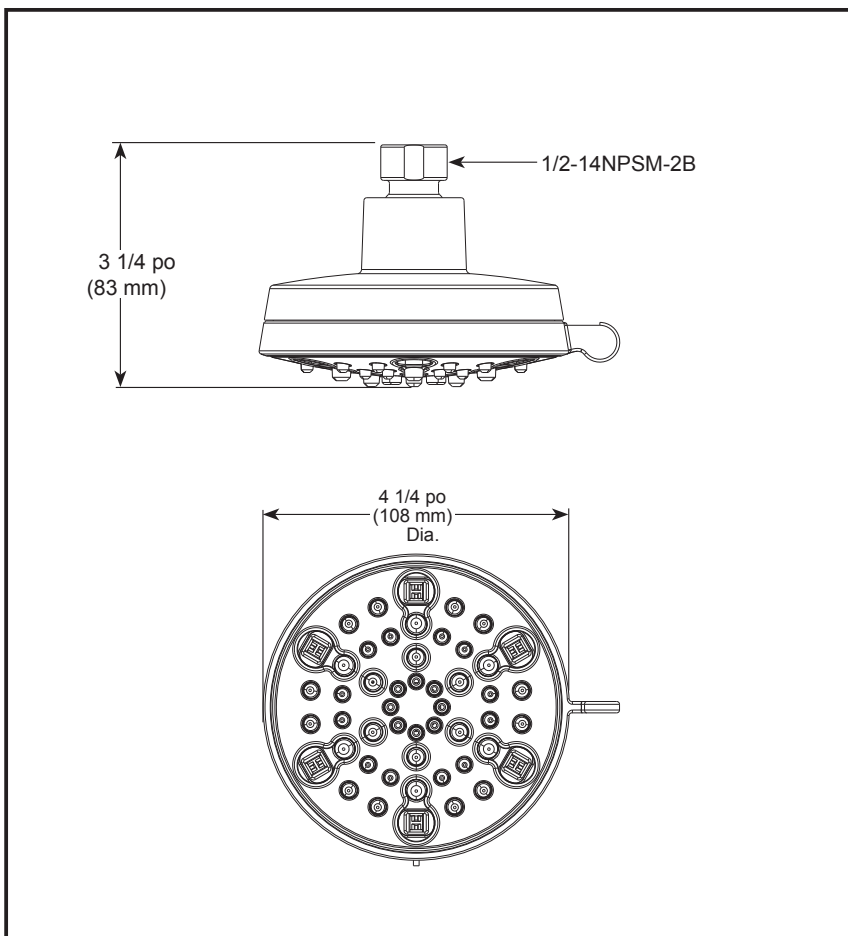

CONFORME À :

- ASME A112.18.1 / CSA B125.1
- EPA WaterSense^{MD}

▲ Désigner le suffixe de finition approprié

Delta Faucet Company se réserve le droit (1) d'effectuer des changements dans les spécifications et les matériaux, et (2) de modifier ou d'abandonner certains modèles, dans les deux cas sans préavis ni obligation. Les dimensions sont à titre indicatif seulement. Consultez le Livre des prix courants de la gamme complète ou fr.deltafaucet.ca pour la disponibilité des produits et des options.

DSP-B-52638-15-PK Rev. G

Delta Faucet Company

55 E. 111th Street, Carmel, IN 46280
350 South Edgeware Road, St. Thomas, ON N5P 4L1
© 2025 Delta Faucet Company