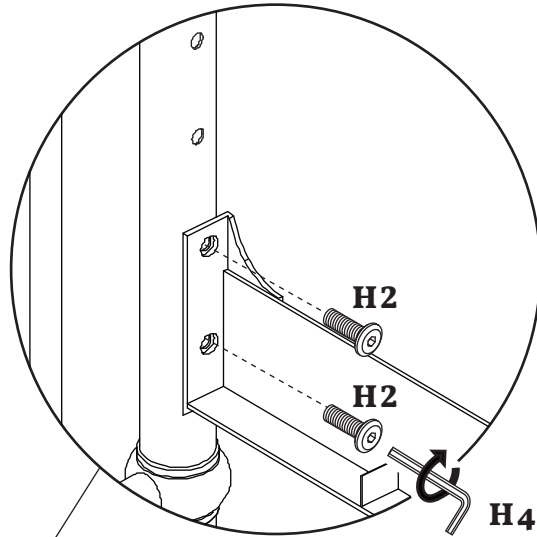

H2
x8

Headboard
Cabecero
Tête de lit

H3
x6

H5
x6

WELCOME HOME

¡LE DAMOS LA BIENVENIDA A CASA!

BIENVENUE À LA MAISON

*** THE MAXIMUM WEIGHT FOR THE CONVERSION RAILS IS 500 LB (227 KG).**