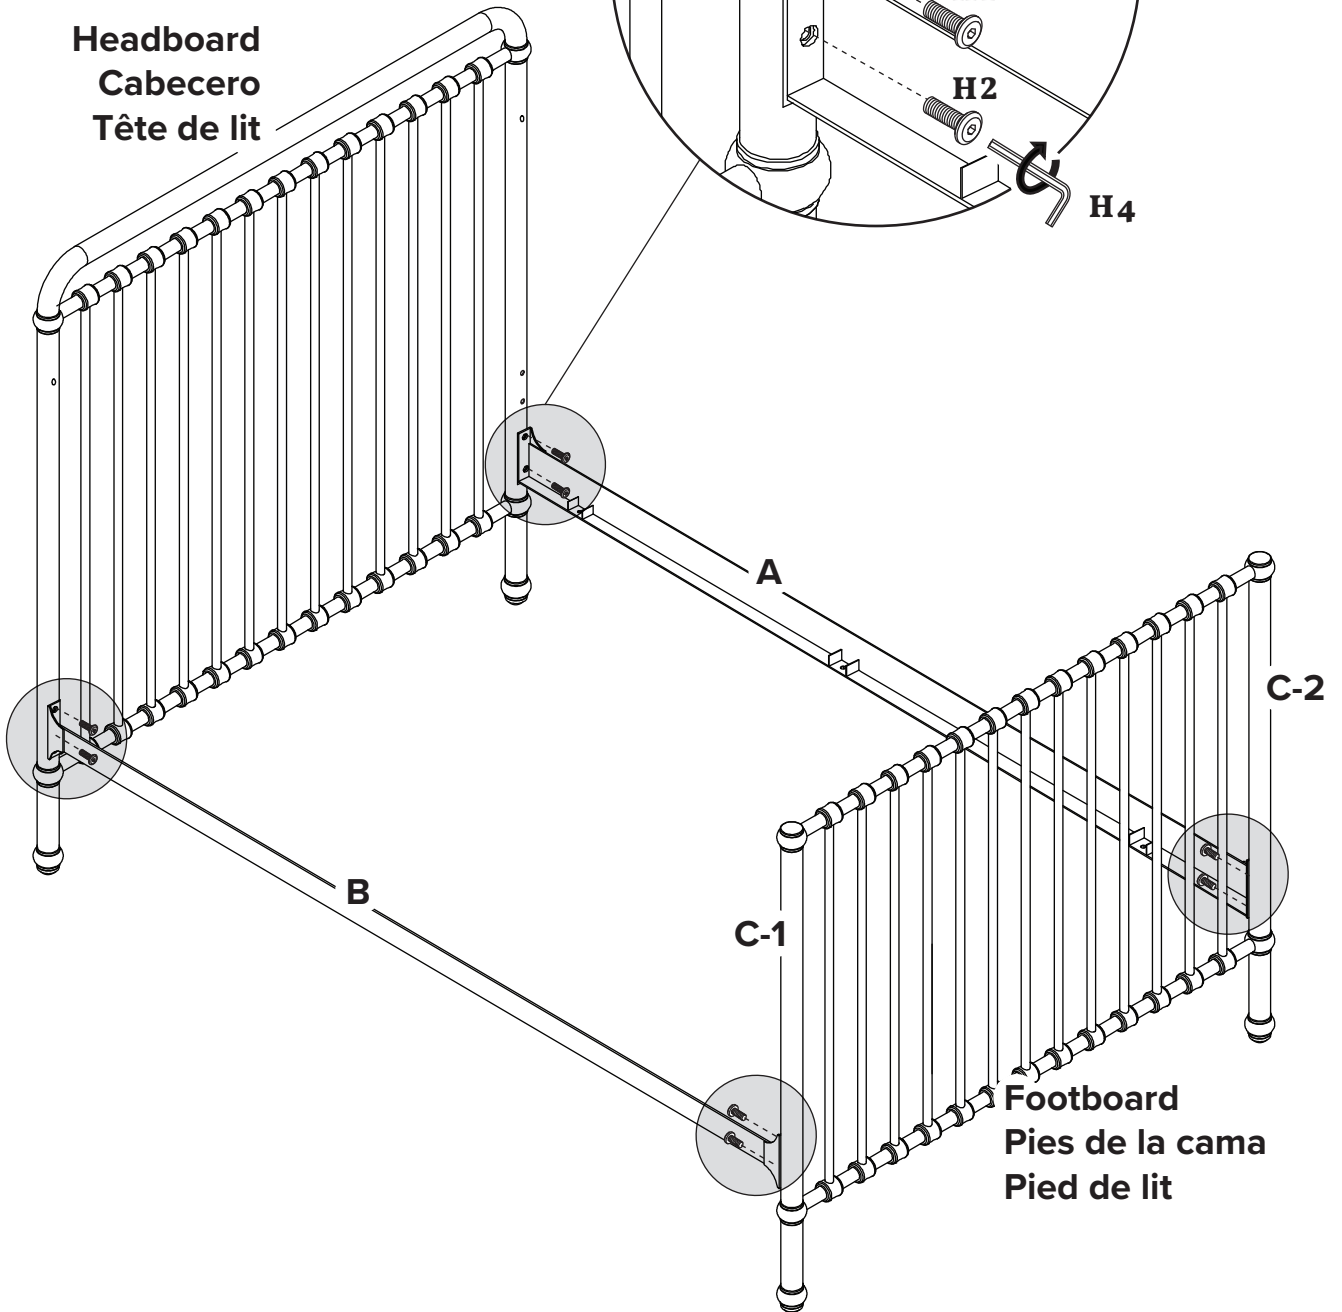

H2
x8

Headboard
Cabecero
Tête de lit

H3
x6

H5
x6

WELCOME HOME

¡LE DAMOS LA BIENVENIDA A CASA!

BIENVENUE À LA MAISON

*** THE MAXIMUM WEIGHT FOR THE CONVERSION RAILS IS 500 LB (227 KG).**