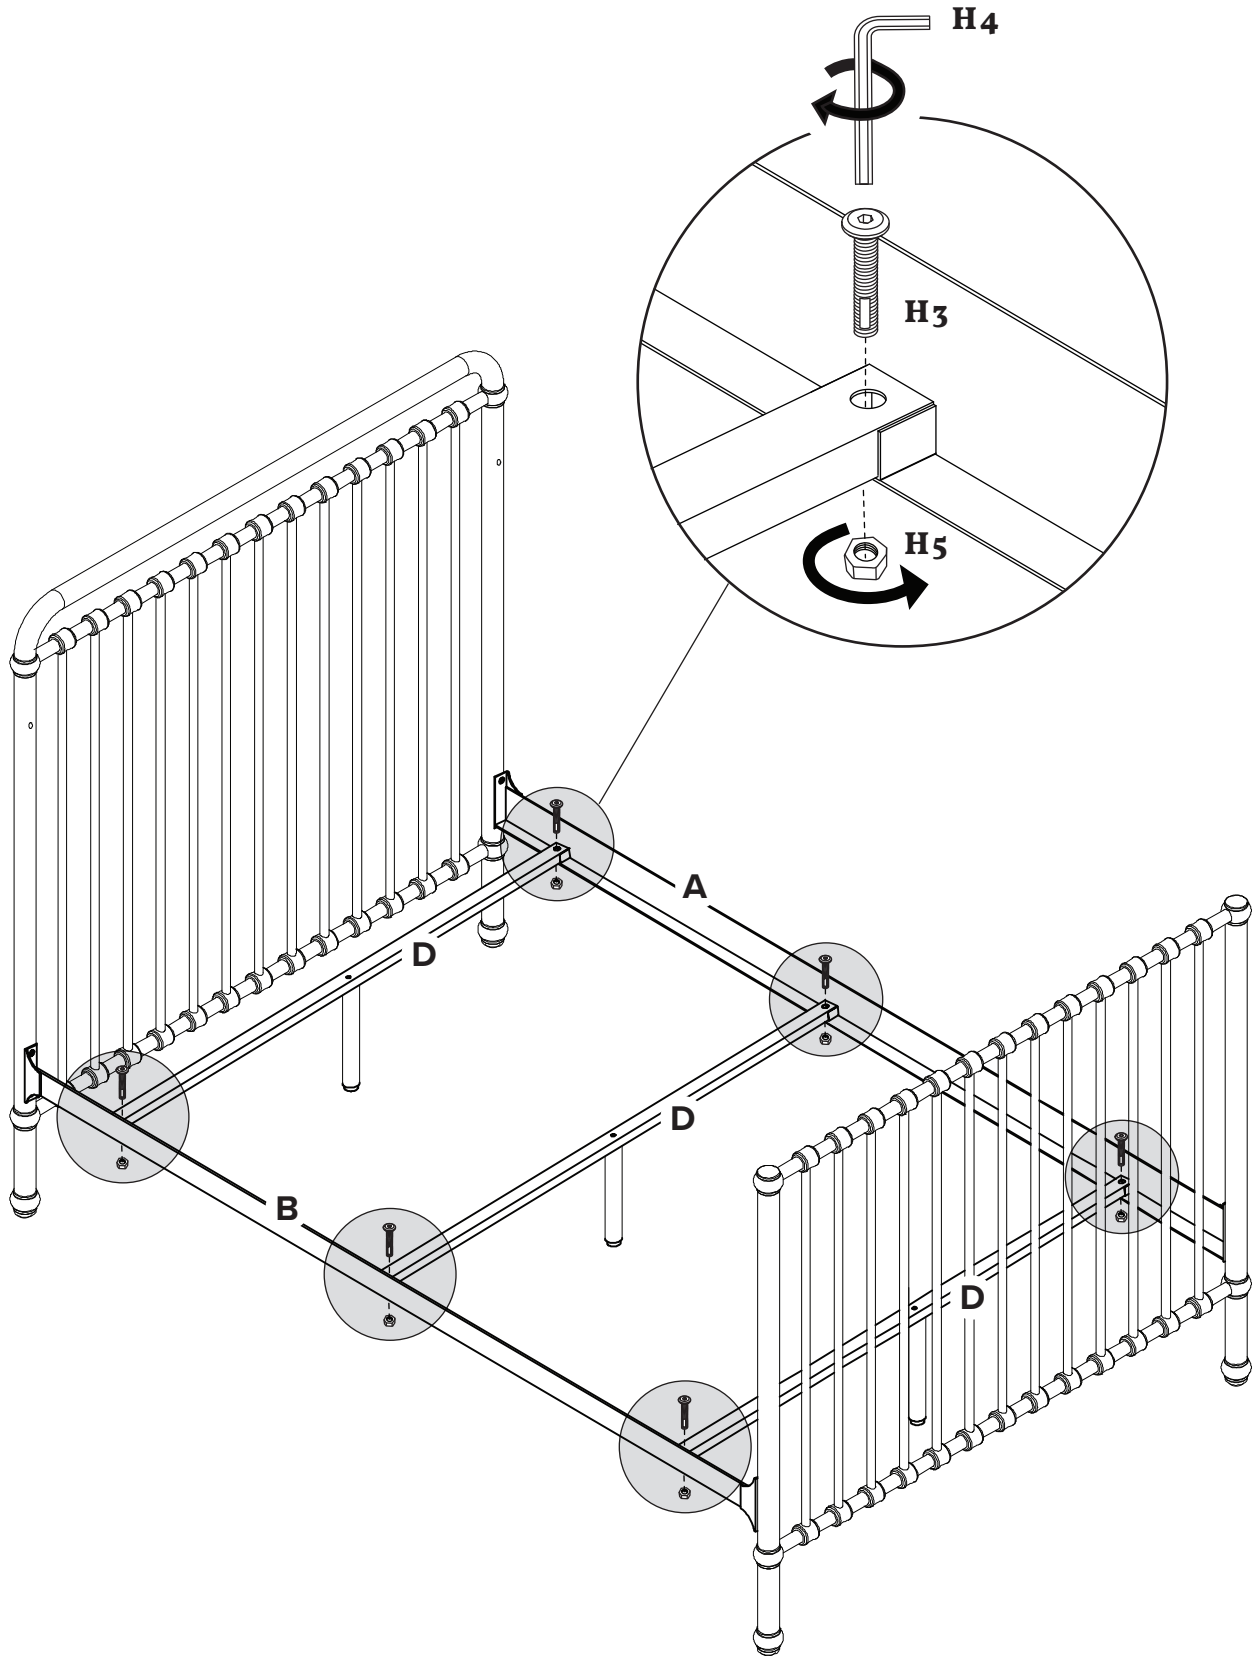

H2
x8

Headboard
Cabecero
Tête de lit

H3
x6

H5
x6

WELCOME HOME

¡LE DAMOS LA BIENVENIDA A CASA!

BIENVENUE À LA MAISON

*** THE MAXIMUM WEIGHT FOR THE CONVERSION RAILS IS 500 LB (227 KG).**