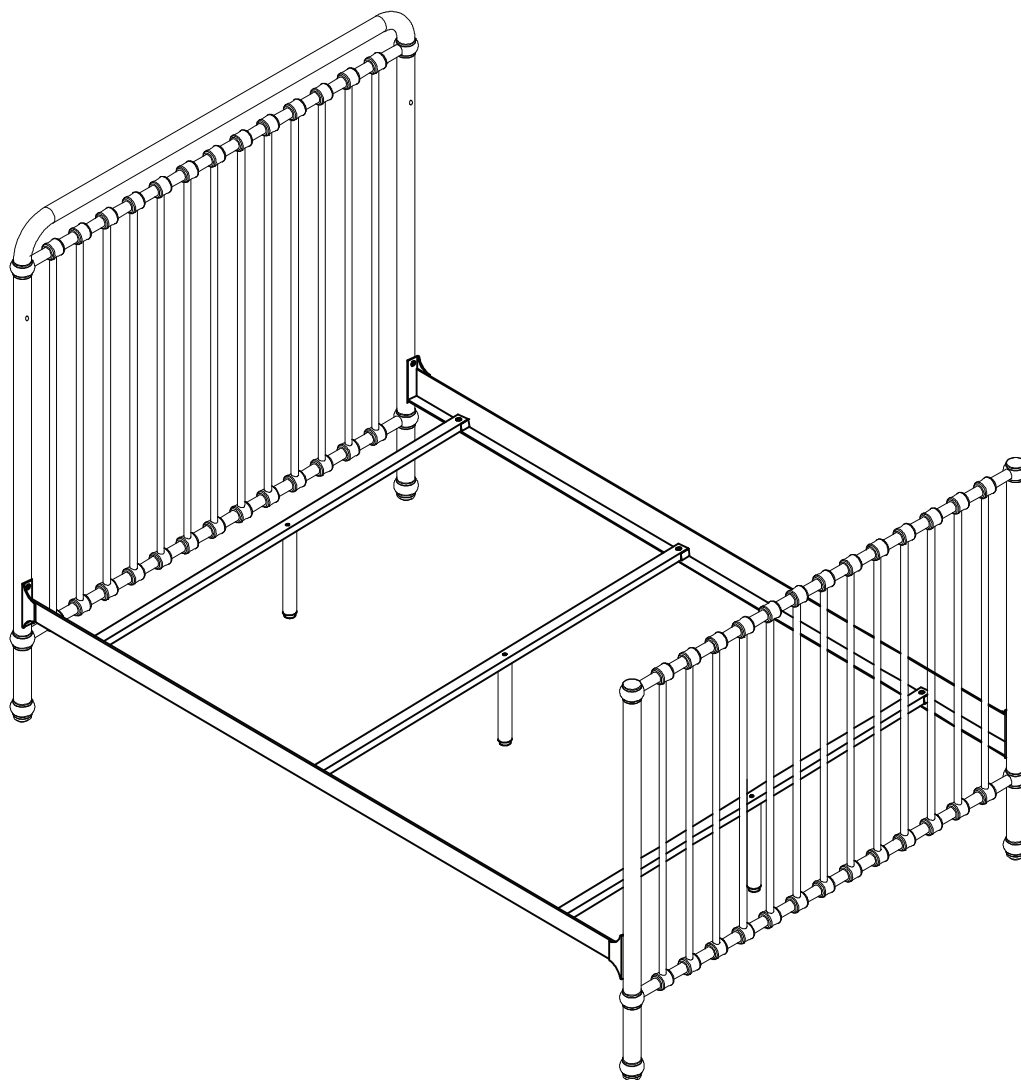

H2
x8

Headboard
Cabecero
Tête de lit

H3
x6

H5
x6

WELCOME HOME

¡LE DAMOS LA BIENVENIDA A CASA!

BIENVENUE À LA MAISON

*** THE MAXIMUM WEIGHT FOR THE CONVERSION RAILS IS 500 LB (227 KG).**

*** EL PESO MÁXIMO PARA LOS RIELES DE CONVERSIÓN ES DE 227 KG (500 LB).**

*** LE POIDS MAXIMUM POUR LES TRAVERSES DE CONVERSION EST DE 227 KG (500 LB).**

REGISTRATION

Registering your product is simple.
MILLIONDOLLARBABY.COM/REGISTRATIONS