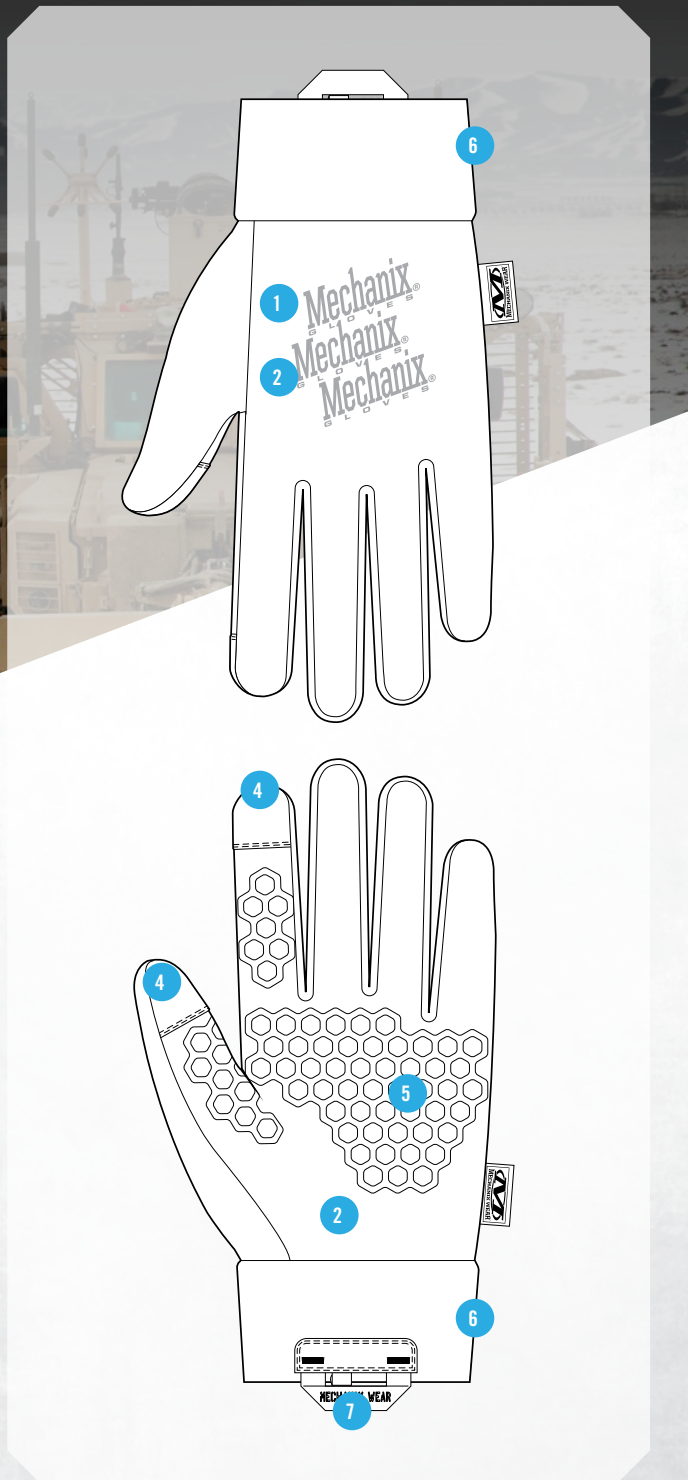

# COLDWORK™ COYOTE BASE LAYER

## PROTECTION DES MAINS PAR TEMPS FROID

Léger et polyvalent, le gant ColdWork™ Base Layer est doté de nombreuses fonctionnalités pour lutter contre le froid et offrir une dextérité extrême. Une fine couche de SoftShell extensible doublée de micro-polaire enveloppe la main en lui apportant chaleur et souplesse. Suffisamment élégant pour être utilisé comme couche de base en combinaison avec un autre gant, il est également doté d'un traitement déperlant pour résister aux éléments. La conception des poignets de type rollover permet un ajustement sûr tout en empêchant les éléments de pénétrer dans le gant. La paume combine des patches pour le pouce et l'index compatibles avec les écrans tactiles, avec un motif d'adhérence en silicone Padlock™ pour offrir une meilleure force d'adhérence et une fonctionnalité ultime dans les environnements froids.

### CARACTÉRISTIQUES

- 1 La construction SoftShell extensible résistante à l'eau empêche l'air froid de s'infiltrer.
- 2 La doublure en micro-polaire ajoute de la chaleur et offre un confort exceptionnel.
- 3 La conception élégante et discrète du gant permet de l'utiliser comme doublure ou seul.
- 4 Patches sur le pouce et l'index permettant d'utiliser un écran tactile.
- 5 Paume antidérapante en silicone Padlock™.
- 6 Le design de poignet de type rollover crée un ajustement sûr tout en empêchant les éléments de pénétrer.
- 7 Boucle de transport en nylon pour un rangement rapide.

LAVABLES EN MACHINE

ADAPTÉS AUX ÉCRANS TACTILES

PADLOCK™ POIGNÉE EN SILICONE