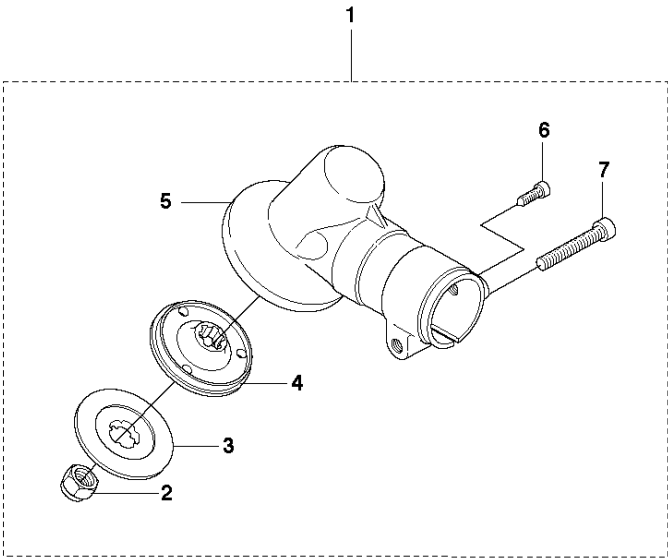

SPARE PARTS LIST

TRIMMERS/EDGERS

322 L, 2015-01

N 322L
ACCESSORIES

ACCESSORIES

322 L, 2015-01

Ref	Part No	Description	Remark	QTY	KIT
1	503 97 71-01	TRIMMER GUARD		1	
2	503 21 07-16	SCREW IHSCFT		1	1
3	503 79 88-01	BLADE		1	1
4	531 30 02-68	XP OIL IN BAG 2.6 OZ.		1	
5	575 73 82-02	COMBINATION WRENCH		1	
6	502 28 59-01	STOP		1	
7	503 55 86-01	SPANNER		1	

A 322L
BEVEL GEAR

BEVEL GEAR

322 L, 2015-01

Ref	Part No	Description	Remark	QTY	KIT
2	503 85 63-01	NUT		1	1
9	523 01 90-01	BOLT		1	10
7	525 75 51-04	SCREW ITXSCFM		1	1
4	537 23 49-01	DRIVER ASSY		1	1
3	537 28 56-01	SUPPORT FLANGE		1	1
8	574 71 08-01	BOLT		1	10
6	574 71 08-01	BOLT		1	1
10	581 02 75-01	CLAMP		1	
5	581 80 82-01	BEVEL GEAR		1	1
1	586 56 36-01	BEVEL GEAR		1	

M 322L
CARBURETOR

CARBURETOR

322 L, 2015-01

Ref	Part No	Description	Remark	QTY	KIT
1	577 89 93-01	SCREW		1	
2	579 63 17-01	SCREW		1	1
3	578 38 97-01	PLUG		1	1
4	578 38 98-01	PUMP		1	1
5	577 89 94-01	GASKET		1	1
6	577 89 95-01	DIAPHRAGM		1	
7	586 38 34-01	SWIVEL		1	
8	577 90 11-01	GASKET		1	
9	577 90 04-01	E-RING		1	
10	585 31 96-01	SHAFT		1	
11	585 97 89-01	SPRING		1	
12	577 89 97-01	SCREW		1	
13	577 89 96-01	VALVE		1	
14	577 90 03-01	STRAINER		1	
15	577 89 97-01	SCREW		1	
16	585 31 98-01	LEVER		1	
17	577 90 04-01	E-RING		1	
18	585 31 99-01	SHAFT		1	
19	585 97 90-01	PLATE		1	
20	585 32 03-01	SPRING		1	
21	585 32 02-01	RING		1	
22	577 89 97-01	SCREW		1	
23	585 31 89-01	VALVE		1	
24	579 63 18-01	SPRING		1	
25	578 39 06-01	PIN		1	
26	578 39 02-01	LEVER		1	
27	579 63 19-01	VALVE		1	
28	578 39 03-01	SCREW		1	
29	577 89 99-01	GASKET		1	
30	577 90 01-01	DIAPHRAGM		1	
31	577 90 00-01	COVER		1	
32	577 90 05-01	SCREW		4	
33	577 90 15-01	BALL		1	
34	577 90 16-01	SPRING		1	
35	577 90 10-01	PLATE		1	
36	577 90 18-01	GASKET KIT	Includes 5,6,29,30	1	