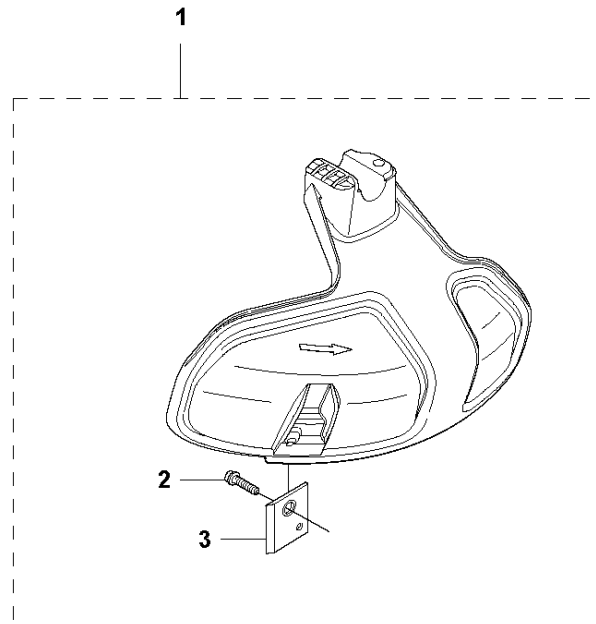

SPARE PARTS LIST

TRIMMERS/EDGERS

322 L, 2015-01

N 322L
ACCESSORIES

ACCESSORIES

322 L, 2015-01

Ref	Part No	Description	Remark	QTY	KIT
1	503 97 71-01	TRIMMER GUARD		1	
2	503 21 07-16	SCREW IHSCFT		1	1
3	503 79 88-01	BLADE		1	1
4	531 30 02-68	XP OIL IN BAG 2.6 OZ.		1	
5	575 73 82-02	COMBINATION WRENCH		1	
6	502 28 59-01	STOP		1	
7	503 55 86-01	SPANNER		1	

A 322L
BEVEL GEAR

BEVEL GEAR

322 L, 2015-01

Ref	Part No	Description	Remark	QTY	KIT
2	503 85 63-01	NUT		1	1
9	523 01 90-01	BOLT		1	10
7	525 75 51-04	SCREW ITXSCFM		1	1
4	537 23 49-01	DRIVER ASSY		1	1
3	537 28 56-01	SUPPORT FLANGE		1	1
8	574 71 08-01	BOLT		1	10
6	574 71 08-01	BOLT		1	1
10	581 02 75-01	CLAMP		1	
5	581 80 82-01	BEVEL GEAR		1	1
1	586 56 36-01	BEVEL GEAR		1	

M 322L
CARBURETOR

CARBURETOR

322 L, 2015-01

Ref	Part No	Description	Remark	QTY	KIT
1	577 89 93-01	SCREW		1	
2	579 63 17-01	SCREW		1	1
3	578 38 97-01	PLUG		1	1
4	578 38 98-01	PUMP		1	1
5	577 89 94-01	GASKET		1	1
6	577 89 95-01	DIAPHRAGM		1	
7	586 38 34-01	SWIVEL		1	
8	577 90 11-01	GASKET		1	
9	577 90 04-01	E-RING		1	
10	585 31 96-01	SHAFT		1	
11	585 97 89-01	SPRING		1	
12	577 89 97-01	SCREW		1	
13	577 89 96-01	VALVE		1	
14	577 90 03-01	STRAINER		1	
15	577 89 97-01	SCREW		1	
16	585 31 98-01	LEVER		1	
17	577 90 04-01	E-RING		1	
18	585 31 99-01	SHAFT		1	
19	585 97 90-01	PLATE		1	
20	585 32 03-01	SPRING		1	
21	585 32 02-01	RING		1	
22	577 89 97-01	SCREW		1	
23	585 31 89-01	VALVE		1	
24	579 63 18-01	SPRING		1	
25	578 39 06-01	PIN		1	
26	578 39 02-01	LEVER		1	
27	579 63 19-01	VALVE		1	
28	578 39 03-01	SCREW		1	
29	577 89 99-01	GASKET		1	
30	577 90 01-01	DIAPHRAGM		1	
31	577 90 00-01	COVER		1	
32	577 90 05-01	SCREW		4	
33	577 90 15-01	BALL		1	
34	577 90 16-01	SPRING		1	
35	577 90 10-01	PLATE		1	
36	577 90 18-01	GASKET KIT	Includes 5,6,29,30	1	