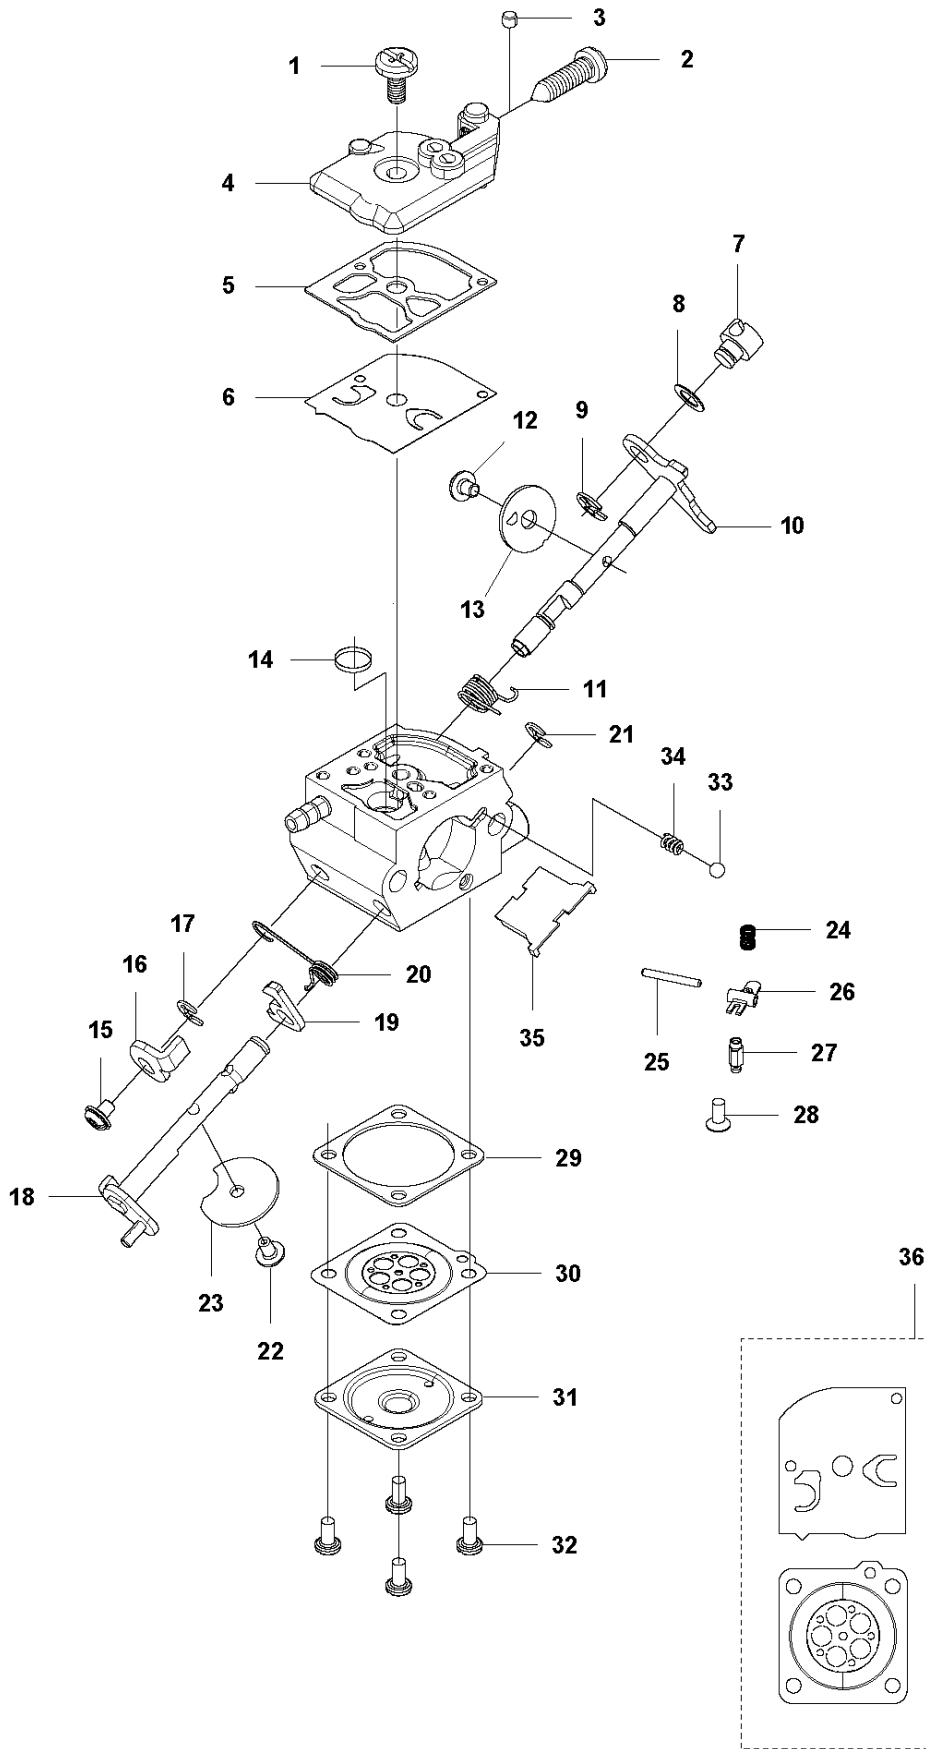

SPARE PARTS LIST

TRIMMERS/EDGERS

322 L, 2015-01

N 322L
ACCESSORIES

ACCESSORIES

322 L, 2015-01

Ref	Part No	Description	Remark	QTY	KIT
1	503 97 71-01	TRIMMER GUARD		1	
2	503 21 07-16	SCREW IHSCFT		1	1
3	503 79 88-01	BLADE		1	1
4	531 30 02-68	XP OIL IN BAG 2.6 OZ.		1	
5	575 73 82-02	COMBINATION WRENCH		1	
6	502 28 59-01	STOP		1	
7	503 55 86-01	SPANNER		1	

A 322L
BEVEL GEAR

BEVEL GEAR

322 L, 2015-01

Ref	Part No	Description	Remark	QTY	KIT
2	503 85 63-01	NUT		1	1
9	523 01 90-01	BOLT		1	10
7	525 75 51-04	SCREW ITXSCFM		1	1
4	537 23 49-01	DRIVER ASSY		1	1
3	537 28 56-01	SUPPORT FLANGE		1	1
8	574 71 08-01	BOLT		1	10
6	574 71 08-01	BOLT		1	1
10	581 02 75-01	CLAMP		1	
5	581 80 82-01	BEVEL GEAR		1	1
1	586 56 36-01	BEVEL GEAR		1	

M 322L
CARBURETOR

CARBURETOR

322 L, 2015-01

Ref	Part No	Description	Remark	QTY	KIT
1	577 89 93-01	SCREW		1	
2	579 63 17-01	SCREW		1	1
3	578 38 97-01	PLUG		1	1
4	578 38 98-01	PUMP		1	1
5	577 89 94-01	GASKET		1	1
6	577 89 95-01	DIAPHRAGM		1	
7	586 38 34-01	SWIVEL		1	
8	577 90 11-01	GASKET		1	
9	577 90 04-01	E-RING		1	
10	585 31 96-01	SHAFT		1	
11	585 97 89-01	SPRING		1	
12	577 89 97-01	SCREW		1	
13	577 89 96-01	VALVE		1	
14	577 90 03-01	STRAINER		1	
15	577 89 97-01	SCREW		1	
16	585 31 98-01	LEVER		1	
17	577 90 04-01	E-RING		1	
18	585 31 99-01	SHAFT		1	
19	585 97 90-01	PLATE		1	
20	585 32 03-01	SPRING		1	
21	585 32 02-01	RING		1	
22	577 89 97-01	SCREW		1	
23	585 31 89-01	VALVE		1	
24	579 63 18-01	SPRING		1	
25	578 39 06-01	PIN		1	
26	578 39 02-01	LEVER		1	
27	579 63 19-01	VALVE		1	
28	578 39 03-01	SCREW		1	
29	577 89 99-01	GASKET		1	
30	577 90 01-01	DIAPHRAGM		1	
31	577 90 00-01	COVER		1	
32	577 90 05-01	SCREW		4	
33	577 90 15-01	BALL		1	
34	577 90 16-01	SPRING		1	
35	577 90 10-01	PLATE		1	
36	577 90 18-01	GASKET KIT	Includes 5,6,29,30	1	