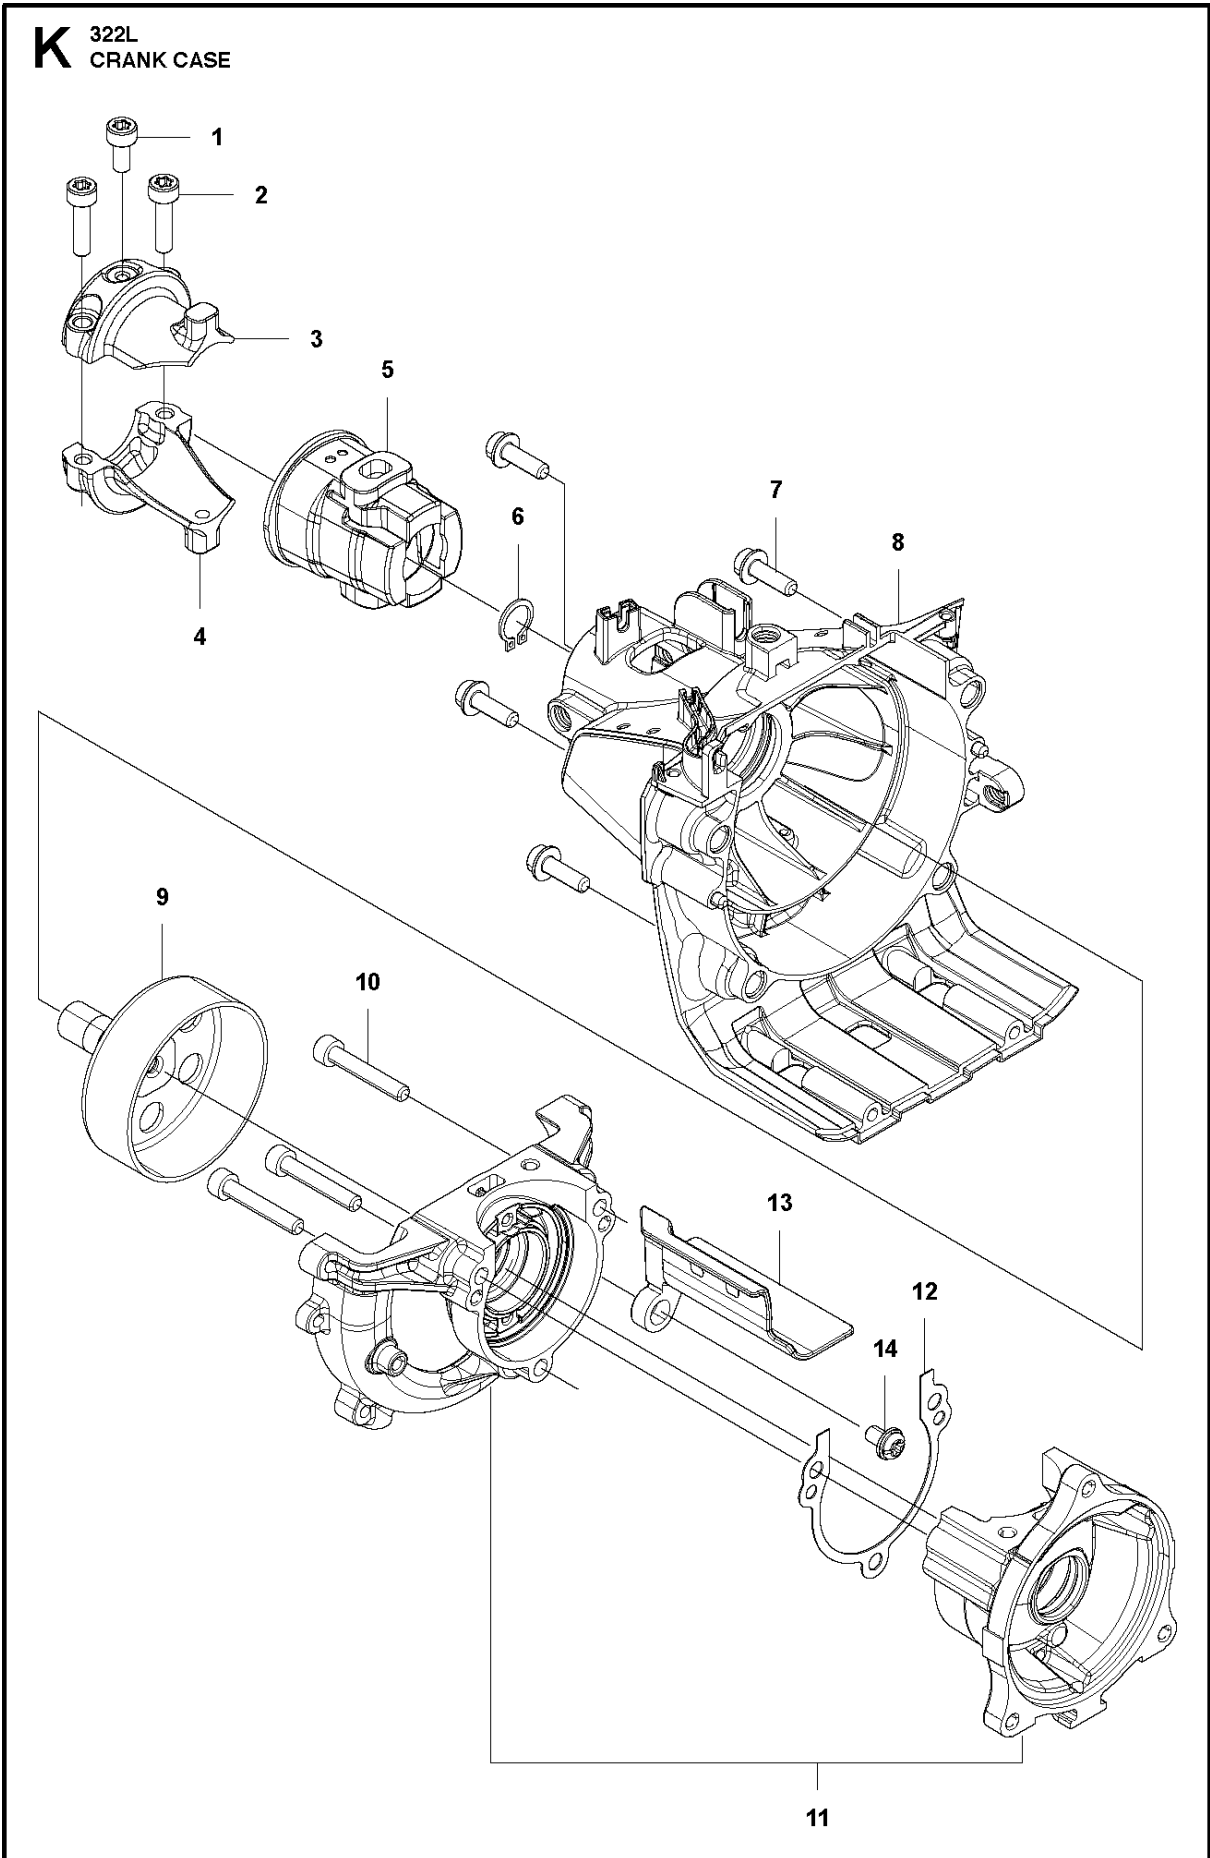

SPARE PARTS LIST

TRIMMERS/EDGERS

322 L, 2015-01

N 322L
ACCESSORIES

ACCESSORIES

322 L, 2015-01

Ref	Part No	Description	Remark	QTY	KIT
1	503 97 71-01	TRIMMER GUARD		1	
2	503 21 07-16	SCREW IHSCFT		1	1
3	503 79 88-01	BLADE		1	1
4	531 30 02-68	XP OIL IN BAG 2.6 OZ.		1	
5	575 73 82-02	COMBINATION WRENCH		1	
6	502 28 59-01	STOP		1	
7	503 55 86-01	SPANNER		1	

M 322L
CARBURETOR

CARBURETOR

322 L, 2015-01

Ref	Part No	Description	Remark	QTY	KIT
1	577 89 93-01	SCREW		1	
2	579 63 17-01	SCREW		1	1
3	578 38 97-01	PLUG		1	1
4	578 38 98-01	PUMP		1	1
5	577 89 94-01	GASKET		1	1
6	577 89 95-01	DIAPHRAGM		1	
7	586 38 34-01	SWIVEL		1	
8	577 90 11-01	GASKET		1	
9	577 90 04-01	E-RING		1	
10	585 31 96-01	SHAFT		1	
11	585 97 89-01	SPRING		1	
12	577 89 97-01	SCREW		1	
13	577 89 96-01	VALVE		1	
14	577 90 03-01	STRAINER		1	
15	577 89 97-01	SCREW		1	
16	585 31 98-01	LEVER		1	
17	577 90 04-01	E-RING		1	
18	585 31 99-01	SHAFT		1	
19	585 97 90-01	PLATE		1	
20	585 32 03-01	SPRING		1	
21	585 32 02-01	RING		1	
22	577 89 97-01	SCREW		1	
23	585 31 89-01	VALVE		1	
24	579 63 18-01	SPRING		1	
25	578 39 06-01	PIN		1	
26	578 39 02-01	LEVER		1	
27	579 63 19-01	VALVE		1	
28	578 39 03-01	SCREW		1	
29	577 89 99-01	GASKET		1	
30	577 90 01-01	DIAPHRAGM		1	
31	577 90 00-01	COVER		1	
32	577 90 05-01	SCREW		4	
33	577 90 15-01	BALL		1	
34	577 90 16-01	SPRING		1	
35	577 90 10-01	PLATE		1	
36	577 90 18-01	GASKET KIT	Includes 5,6,29,30	1	

CRANKCASE

322 L, 2015-01

Ref	Part No	Description	Remark	QTY	KIT
1	529 26 81-01	BOLT		1	
2	577 94 20-01	BOLT		2	1
3	576 42 07-02	BRACKET		1	1
4	576 42 08-02	BRACKET		1	1
5	576 42 05-01	CUSHION		1	1
6	516 12 41-01	RING		1	
7	577 94 23-01	BOLT		4	
8	576 41 06-03	HOUSING		1	
9	578 98 63-01	CLUTCH DRUM		1	
10	512 84 59-01	BOLT		3	
11	578 01 00-04	CRANKCASE		1	
12	576 40 75-01	GASKET		1	
13	576 41 02-02	PLATE		1	
14	544 25 68-01	SCREW		1	