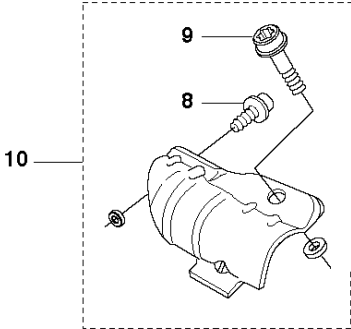

SPARE PARTS LIST

TRIMMERS/EDGERS

322 L, 2015-01

N 322L
ACCESSORIES

ACCESSORIES

322 L, 2015-01

Ref	Part No	Description	Remark	QTY	KIT
1	503 97 71-01	TRIMMER GUARD		1	
2	503 21 07-16	SCREW IHSCFT		1	1
3	503 79 88-01	BLADE		1	1
4	531 30 02-68	XP OIL IN BAG 2.6 OZ.		1	
5	575 73 82-02	COMBINATION WRENCH		1	
6	502 28 59-01	STOP		1	
7	503 55 86-01	SPANNER		1	

A 322L
BEVEL GEAR

BEVEL GEAR

322 L, 2015-01

Ref	Part No	Description	Remark	QTY	KIT
2	503 85 63-01	NUT		1	1
9	523 01 90-01	BOLT		1	10
7	525 75 51-04	SCREW ITXSCFM		1	1
4	537 23 49-01	DRIVER ASSY		1	1
3	537 28 56-01	SUPPORT FLANGE		1	1
8	574 71 08-01	BOLT		1	10
6	574 71 08-01	BOLT		1	1
10	581 02 75-01	CLAMP		1	
5	581 80 82-01	BEVEL GEAR		1	1
1	586 56 36-01	BEVEL GEAR		1	

M 322L
CARBURETOR

CARBURETOR

322 L, 2015-01

Ref	Part No	Description	Remark	QTY	KIT
1	577 89 93-01	SCREW		1	
2	579 63 17-01	SCREW		1	1
3	578 38 97-01	PLUG		1	1
4	578 38 98-01	PUMP		1	1
5	577 89 94-01	GASKET		1	1
6	577 89 95-01	DIAPHRAGM		1	
7	586 38 34-01	SWIVEL		1	
8	577 90 11-01	GASKET		1	
9	577 90 04-01	E-RING		1	
10	585 31 96-01	SHAFT		1	
11	585 97 89-01	SPRING		1	
12	577 89 97-01	SCREW		1	
13	577 89 96-01	VALVE		1	
14	577 90 03-01	STRAINER		1	
15	577 89 97-01	SCREW		1	
16	585 31 98-01	LEVER		1	
17	577 90 04-01	E-RING		1	
18	585 31 99-01	SHAFT		1	
19	585 97 90-01	PLATE		1	
20	585 32 03-01	SPRING		1	
21	585 32 02-01	RING		1	
22	577 89 97-01	SCREW		1	
23	585 31 89-01	VALVE		1	
24	579 63 18-01	SPRING		1	
25	578 39 06-01	PIN		1	
26	578 39 02-01	LEVER		1	
27	579 63 19-01	VALVE		1	
28	578 39 03-01	SCREW		1	
29	577 89 99-01	GASKET		1	
30	577 90 01-01	DIAPHRAGM		1	
31	577 90 00-01	COVER		1	
32	577 90 05-01	SCREW		4	
33	577 90 15-01	BALL		1	
34	577 90 16-01	SPRING		1	
35	577 90 10-01	PLATE		1	
36	577 90 18-01	GASKET KIT	Includes 5,6,29,30	1	