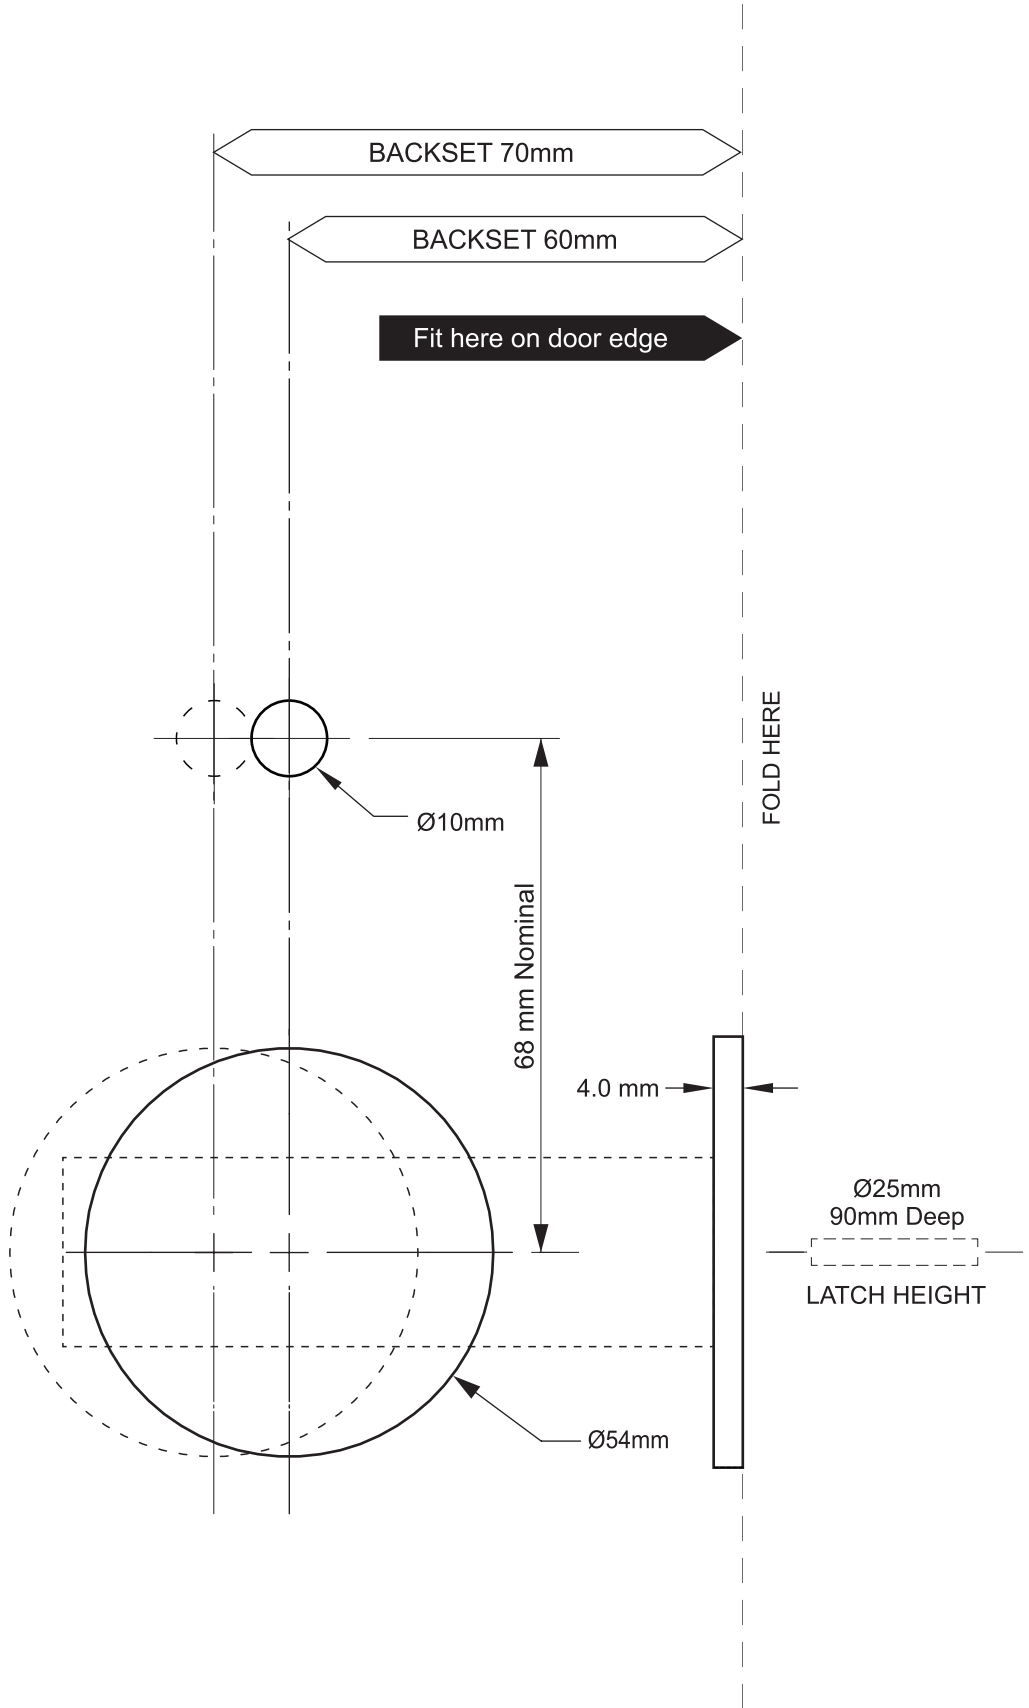

template

Schlage Ascent Deadbolt Door Preparation