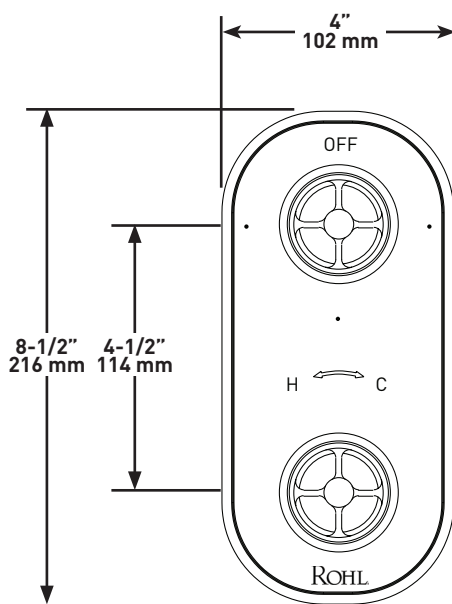

## SPECIFICATIONS

**CAMPO™**

1/2" Thermostatic Trim With Diverter

**MODELS:** A4464IW (Industrial Metal Wheels)  
A4464IL (Industrial Metal Levers)

IL option

**For warranty or additional information, contact:**

**SPÉCIFICATIONS****CAMPO<sup>MC</sup>**

Garniture pour valve thermostatique 1/2" avec déviateur

**MODÈLES:** A4464IW (Industrial Metal Wheels)  
A4464IL (Industrial Metal Levers)

IL option

Si vous souhaitez obtenir de l'information supplémentaire à propos de la garantie ou de tout autre élément, communiquez avec :