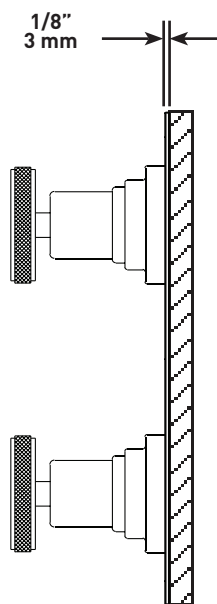

- Control de temperatura con desviador
- Hasta 5 funciones según la válvula de instalación seleccionada
- La válvula de instalación se vende por separado. Seleccione una:
  - Solicite la válvula termostática específica para 1 función R1051BV de 1/2"
  - Solicite la válvula termostática específica para 2 funciones R1052BD de 1/2"
  - Solicite la válvula termostática específica para 3 funciones R1053BD de 1/2"
  - Solicite la válvula termostática compartida para 5 funciones R1055BD de 1/2"

**ESPECIFICACIONES****CAMPO™**

Acabado termostático de 1/2" con desviador

**MODELOS:** A4464IW (Industrial Metal Wheels)  
A4464IL (Industrial Metal Levers)

IL option

**Para preguntas sobre la garantía o para obtener más información, favor de comunicarse con:**