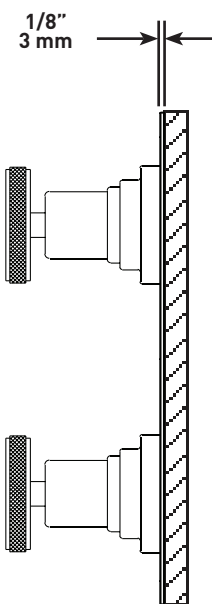

## SPECIFICATIONS

**CAMPO™**

1/2" Thermostatic Trim With Diverter

**MODELS:** A4464IW (Industrial Metal Wheels)  
A4464IL (Industrial Metal Levers)

IL option

**For warranty or additional information, contact:**

ONTARIO  
[houseofrohl.ca/support](http://houseofrohl.ca/support)  
1-800-287-5354

**DESCRIPTION**

- Contrôle de la température avec déviateur
- Jusqu'à 5 fonctions dépendant du brut choisi
- Brut de valve vendue séparément. Sélectionnez-en un:
  - Commandez le brut de valve thermostatique dédiée 1/2" à 1 fonction R1051BV
  - Commandez le brut de valve thermostatique dédiée 1/2" à 2 fonctions R1052BD
  - Commandez le brut de valve thermostatique 1/2" à 3 fonctions dédiée R1053BD
  - Commandez le brut de valve thermostatique commune 1/2" à 5 fonctions R1055BD

**SPÉCIFICATIONS****CAMPO<sup>MC</sup>**

Garniture pour valve thermostatique 1/2" avec déviateur

**MODÈLES:** A4464IW (Industrial Metal Wheels)  
A4464IL (Industrial Metal Levers)

IL option

Si vous souhaitez obtenir de l'information supplémentaire à propos de la garantie ou de tout autre élément, communiquez avec :