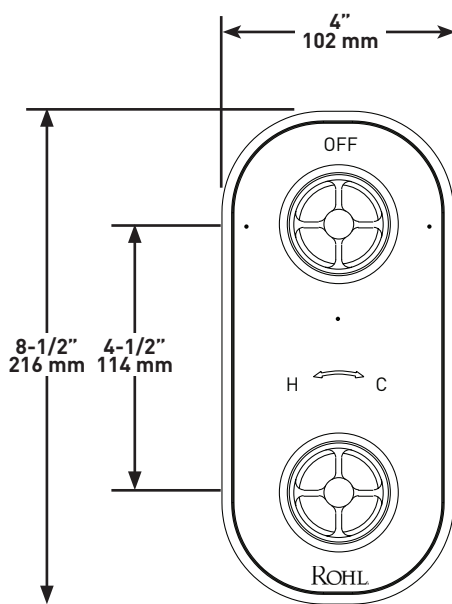

- Control de temperatura con desviador
- Hasta 5 funciones según la válvula de instalación seleccionada
- La válvula de instalación se vende por separado. Seleccione una:
  - Solicite la válvula termostática específica para 1 función R1051BV de 1/2"
  - Solicite la válvula termostática específica para 2 funciones R1052BD de 1/2"
  - Solicite la válvula termostática específica para 3 funciones R1053BD de 1/2"
  - Solicite la válvula termostática compartida para 5 funciones R1055BD de 1/2"

**ESPECIFICACIONES****CAMPO™**

Acabado termostático de 1/2" con desviador

**MODELOS:** A4464IW (Industrial Metal Wheels)  
A4464IL (Industrial Metal Levers)

IL option

**Para preguntas sobre la garantía o para obtener más información, favor de comunicarse con:**