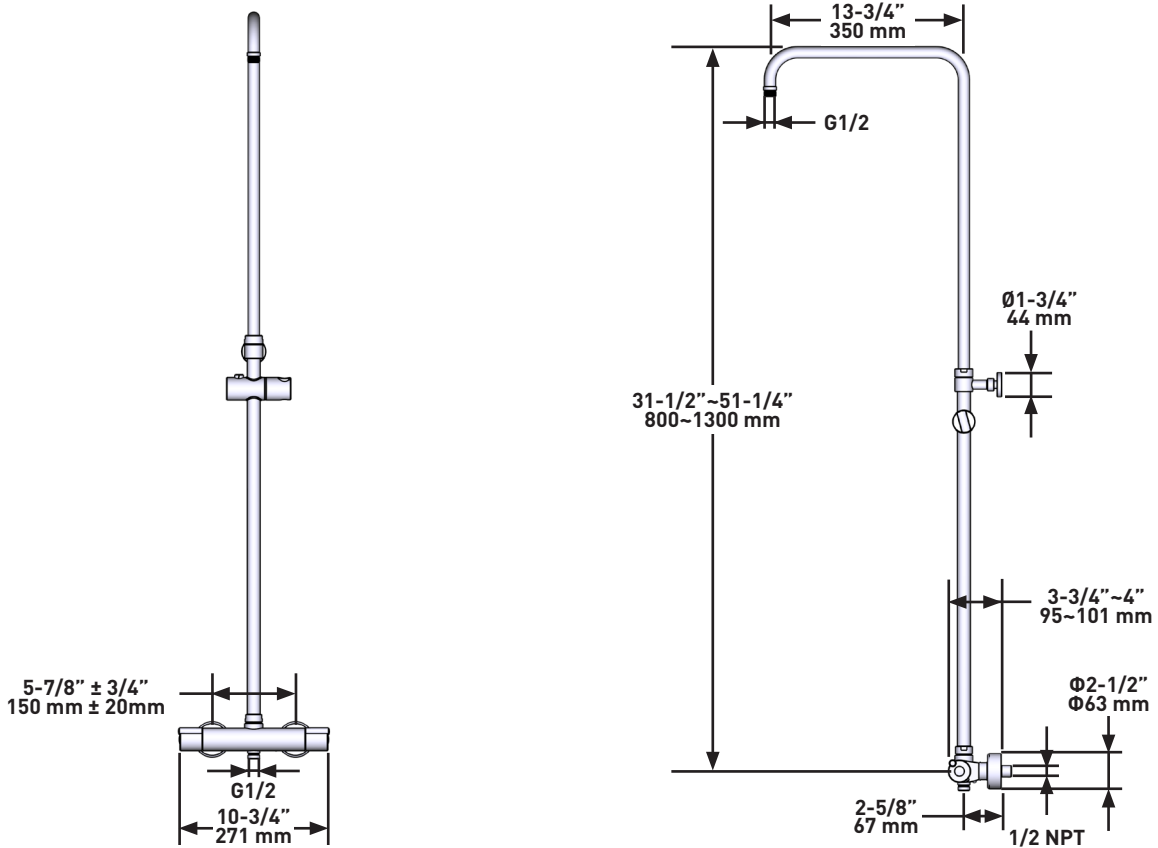

For warranty or additional information, contact:

U.S.A.
houseofrohl.com/support
1-800-777-9762

QUEBEC / MARITIMES / WESTERN CANADA
QUÉBEC / MARITIMOS / OUEST CANADIEN
QUEBEC / MARITIMOS / CANADA OCCIDENTAL
houseofrohl.ca/support
1-866-473-8442

ONTARIO
houseofrohl.ca/support
1-800-287-5354