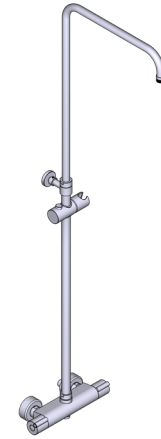

ESPECIFICACIONES

DESCRIPCIÓN

- Conexión macho NPT de 1/2, Salida macho de G1/2"
- Control de temperatura y volumen

GARANTÍA

- La mayoría de los productos o piezas cuentan con "Garantías Limitadas" por defectos de fabricación. A los clientes en EE. UU. se les recomienda visitar houseofrohl.com/support y a los clientes en Canadá, houseofrohl.ca/support, para consultar las condiciones completas de la garantía de los productos y acabados.

Regadera termostática de instalación en la pared con desviador

MODELOS: C82