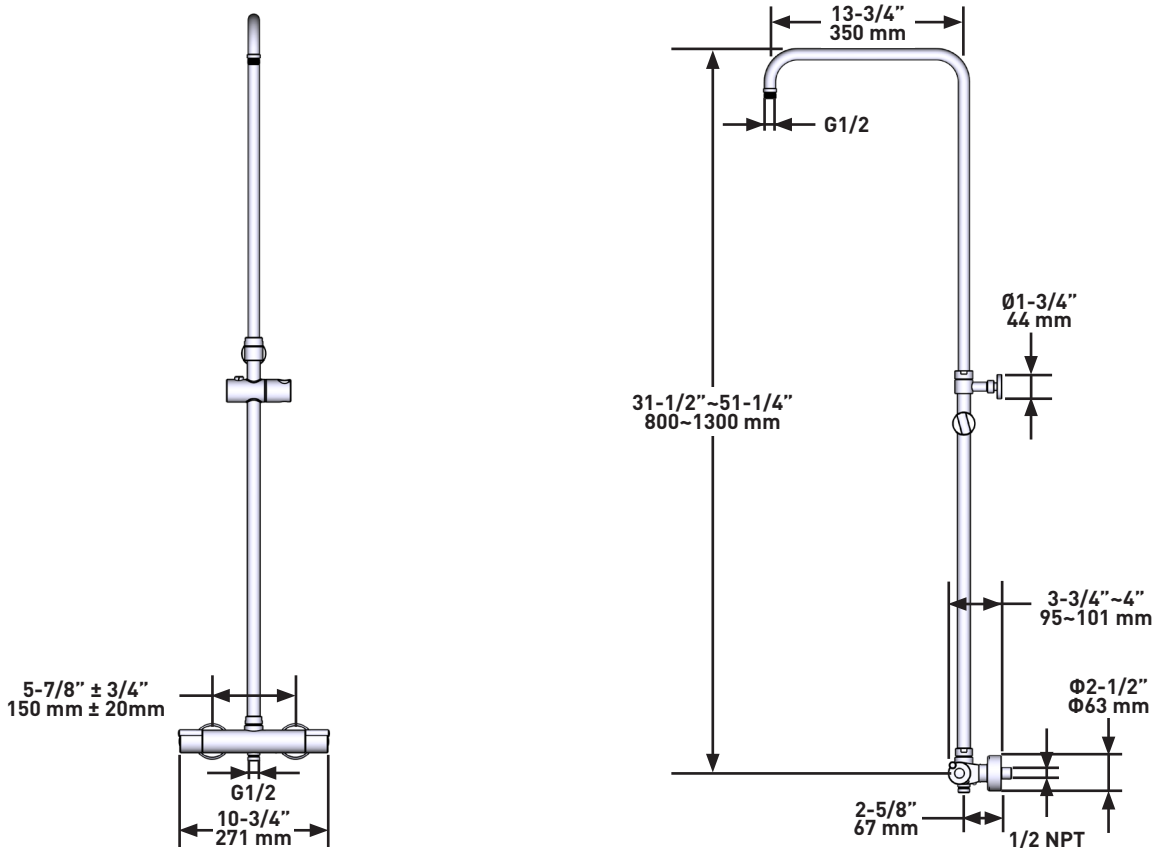

For warranty or additional information, contact:

U.S.A.
houseofrohl.com/support
1-800-777-9762

QUEBEC / MARITIMES / WESTERN CANADA
QUÉBEC / MARITIMES / OUEST CANADIEN
QUEBEC / MARITIMOS / CANADA OCCIDENTAL
houseofrohl.ca/support
1-866-473-8442

ONTARIO
houseofrohl.ca/support
1-800-287-5354