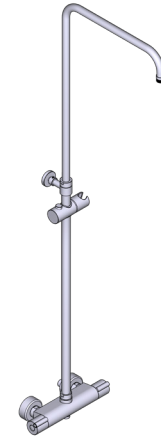

SPECIFICATIONS

DESCRIPTION

- 1/2 NPT male connection, G1/2 male outlet
- Temperature and volume control

WARRANTY

- Most products or parts carry "Limited Warranties" against manufacturing defects. For US customers please visit houseofrohl.com/support and for Canadian customers please visit houseofrohl.ca for complete product and finish warranty.

Exposed Wall Mount Thermostatic Shower With Diverter

MODEL: C82