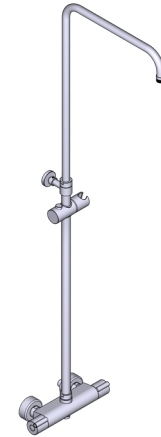

SPÉCIFICATIONS

LA DESCRIPTION

- Raccord mâle de 1/2 po NPT, Sortie mâle de G1/2 po
- Commandes de température et de débit

GARANTIE

- La plupart des produits ou pièces comprend des «garanties limitées» contre les défauts de fabrication. Pour les clients des États-Unis: veuillez consulter houseofrohl.com/support; Pour les clients du Canada : veuillez consulter houseofrohl.ca/support pour connaître les conditions complètes de la garantie des produits et finis.

Douche thermostatique murale exposée avec inverseur

MODÈLES: C82